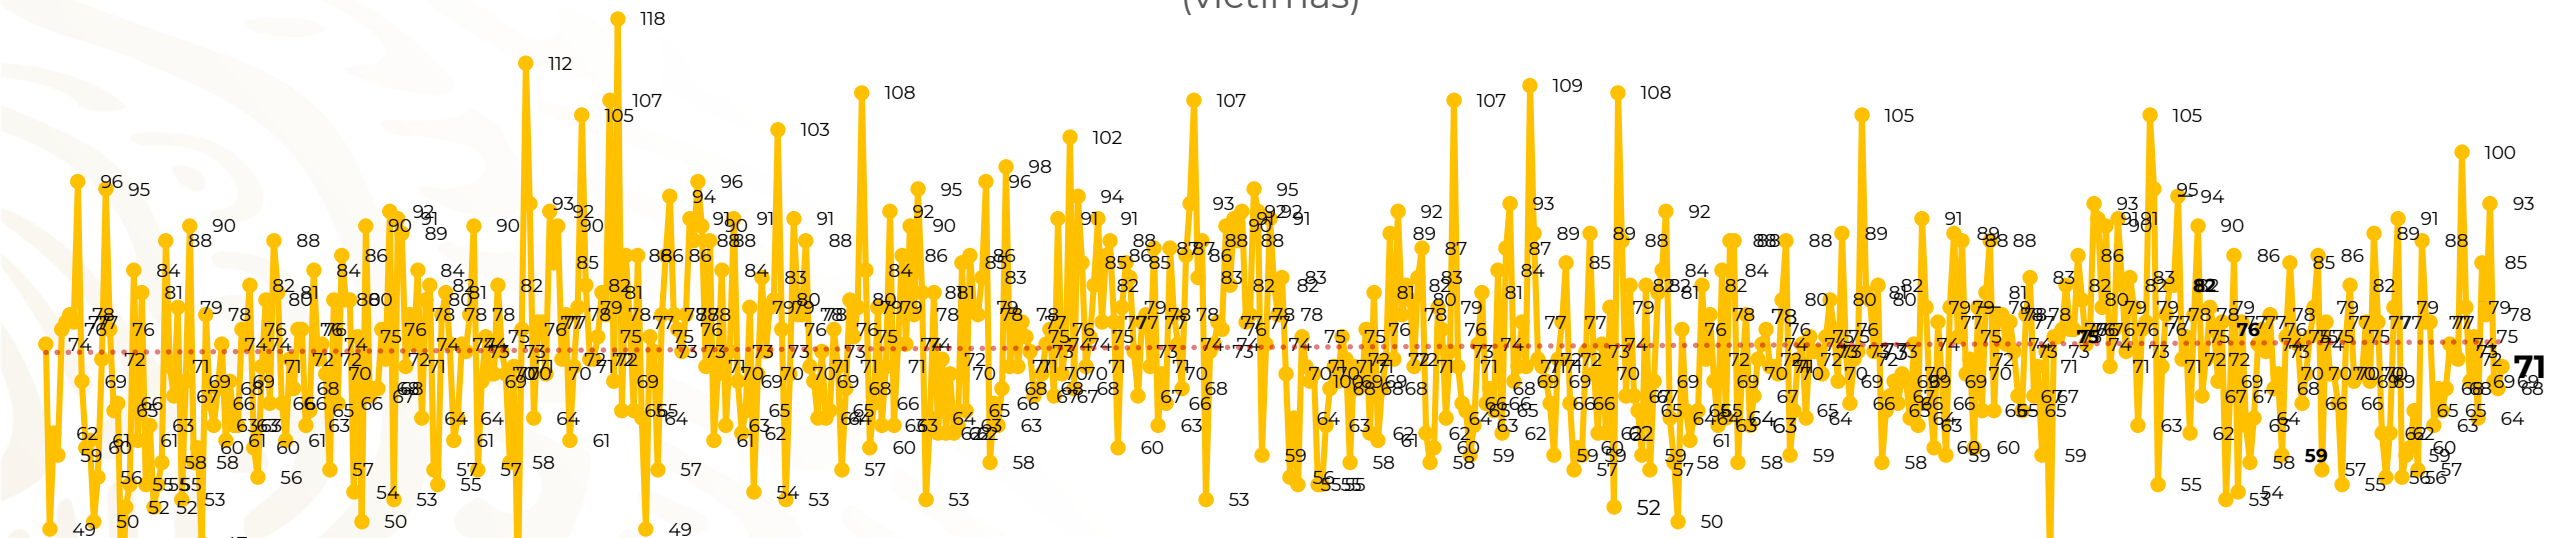

## Víctimas reportadas por delito de homicidio (Fiscalías Estatales y Dependencias Federales)

Entidades	Septiembre 07
Aguascalientes	0
Baja California	5
Baja California Sur	0
Campeche	1
Chiapas	1
<b>Chihuahua</b>	<b>6</b>
Ciudad de México	1
Coahuila	1
Colima	2
Durango	0
<b>Estado de México</b>	<b>6</b>
Guanajuato	5
<b>Guerrero</b>	<b>12</b>
Hidalgo	1
<b>Jalisco</b>	<b>7</b>
Michoacán	0

Entidades	Septiembre 07
Morelos	0
Nayarit	0
Nuevo León	2
Oaxaca	3
Puebla	3
Querétaro	0
Quintana Roo	1
San Luis Potosí	0
Sinaloa	2
Sonora	0
Tabasco	3
Tamaulipas	3
Tlaxcala	0
Veracruz	4
Yucatán	0
Zacatecas	2
<b>Total</b>	<b>71</b>

# Víctimas reportadas por delito de homicidio (Fiscalías Estatales y Dependencias Federales)

## HOMICIDIOS DOLOSOS TENDENCIA MENSUAL (víctimas)

Mes	Víctimas	Promedio Diario	Días	Mes	Víctimas	Promedio Diario	Días	Mes	Víctimas	Promedio Diario	Días	Mes	Víctimas	Promedio Diario	Días	Mes	Víctimas	Promedio Diario	Días	
May-21	2,462	79.4	31	Dic-21	2,274	73.3	31	Jul-22	2,331	75.1	31	Feb-23	1,987	70.9	28	Sep-23	528	75.4	07	
Jun-21	2,251	75.0	30	Ene-22	2,061	66.5	31	Ago-22	2,304	74.3	31	Mar-23	2,283	73.6	31					
Jul-21	2,381	76.8	31	Feb-22	1,933	69.0	28	Sep-22	2,329	77.6	30	Abr-23	2,159	71.9	30					
Ago-21	2,414	77.9	31	Mar-22	2,241	72.3	31	Oct-22	2,481	80.0	31	May-23	2,350	75.8	31					
Sep-21	2,405	80.2	30	Abr-22	2,131	71.0	30	Nov-22	2,071	69.0	30	Jun-23	2,303	76.7	30					
Oct-21	2,332	75.2	31	May-22	2,472	79.7	31	Dic-22	2,277	73.4	31	Jul-23	2,204	71.0	31					
Nov-21	2,242	74.7	30	Jun-22	2,289	76.3	30	Ene-23	2,303	74.3	31	Ago-23	2,216	71.4	31					