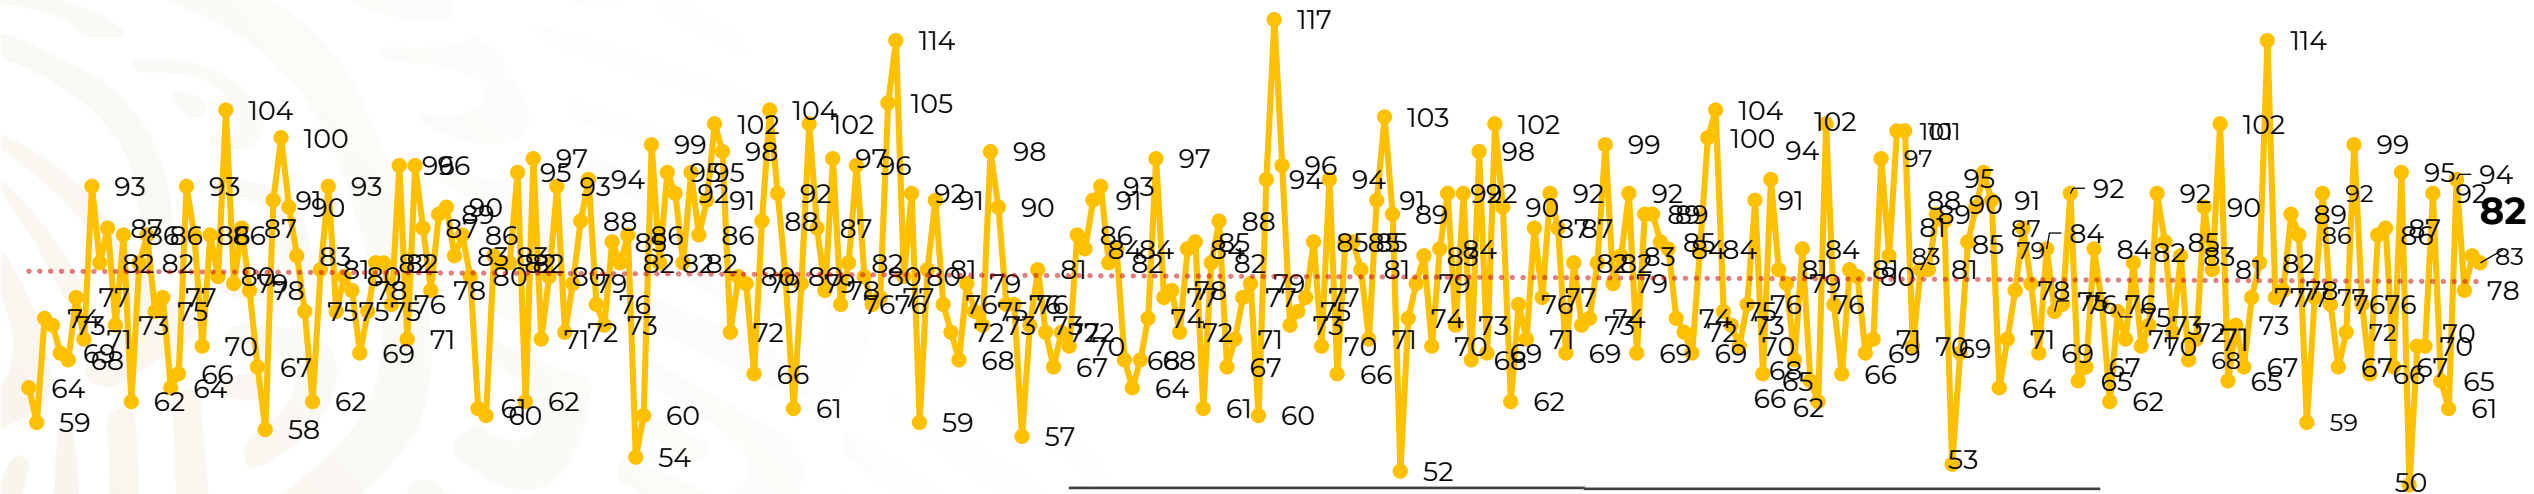

Víctimas reportadas por delito de homicidio (Fiscalías Estatales y Dependencias Federales)

Entidades	Noviembre 07
Aguascalientes	0
Baja California	2
Baja California Sur	0
Campeche	0
Chiapas	0
Chihuahua	0
Ciudad de México	4
Coahuila	1
Colima	0
Durango	0
Estado de México	8
Guanajuato	20
Guerrero	2
Hidalgo	0
Jalisco	4
Michoacán	11

Víctimas reportadas por delito de homicidio (Fiscalías Estatales y Dependencias Federales)

HOMICIDIOS DOLOSOS TENDENCIA MENSUAL (víctimas)

Mes	Víctimas	Promedio Diario	Días	Mes	Víctimas	Promedio Diario	Días	Mes	Víctimas	Promedio Diario	Días	Mes	Víctimas	Promedio Diario	Días
Dic-18 ¹	2,153	79.7	27	Ago-19	2,469	79.6	31	Mar-20	2,585	83.4	31	Oct-20	2,429	78.3	31
Ene-19	2,326	75.0	31	Sep-19	2,386	79.5	30	Abr-20	2,492	83.1	30	Nov-20	555	79.3	07
Feb-19	2,326	83.1	28	Oct-19	2,356	76.0	31	May-20	2,423	78.2	31				
Mar-19	2,404	77.5	31	Nov-19	2,370	79.0	30	Jun-20	2,413	80.4	30				
Abr-19	2,227	74.2	30	Dic-19	2,444	78.8	31	Jul-20	2,519	81.2	31				
May-19	2,384	76.9	31	Ene-20	2,376	76.6	31	Ago-20	2,524	81.4	31				
Jun-19	2,543	84.8	30	Feb-20	2,352	81.1	29	Sep-20	2,315	77.1	30				
Jul-19	2,414	77.8	31												