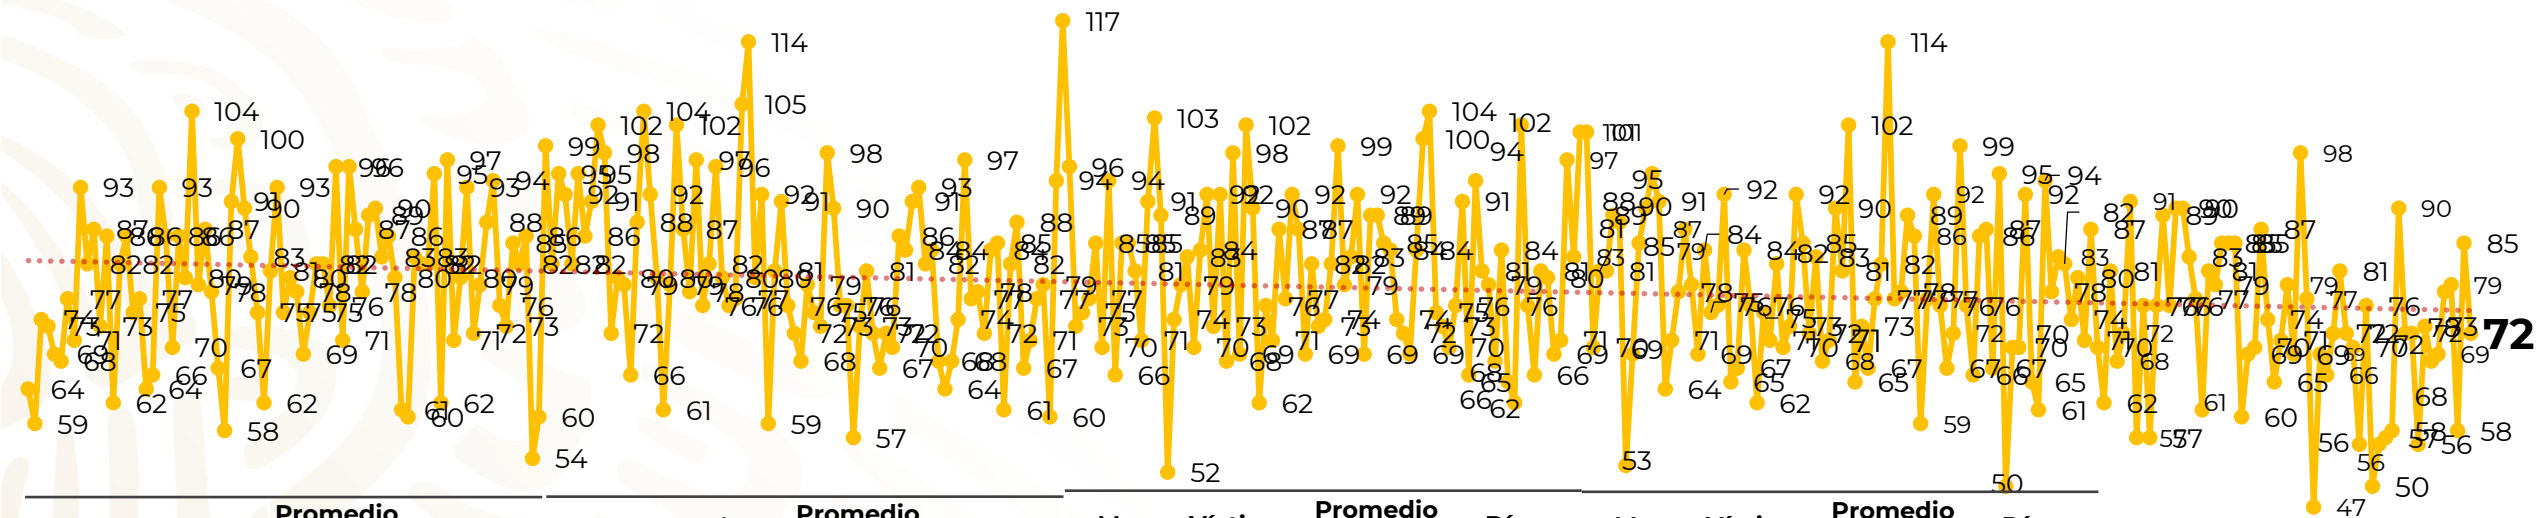

Víctimas reportadas por delito de homicidio (Fiscalías Estatales y Dependencias Federales)

Entidades	Enero 08
Aguascalientes	0
Baja California	2
Baja California Sur	0
Campeche	0
Chiapas	1
Chihuahua	5
Ciudad de México	0
Coahuila	1
Colima	1
Durango	0
Estado de México	7
Guanajuato	9
Guerrero	5
Hidalgo	0
Jalisco	5
Michoacán	7

Entidades	Enero 08
Morelos	1
Nayarit	0
Nuevo León	3
Oaxaca	3
Puebla	2
Querétaro	1
Quintana Roo	0
San Luis Potosí	2
Sinaloa	6
Sonora	3
Tabasco	0
Tamaulipas	1
Tlaxcala	1
Veracruz	4
Yucatán	0
Zacatecas	2
Total	72

Víctimas reportadas por delito de homicidio (Fiscalías Estatales y Dependencias Federales)

HOMICIDIOS DOLOSOS TENDENCIA MENSUAL (víctimas)

Mes	Víctimas	Promedio Diario	Días	Mes	Víctimas	Promedio Diario	Días	Mes	Víctimas	Promedio Diario	Días	Mes	Víctimas	Promedio Diario	Días
Dic-18 ¹	2,153	79.7	27	Ago-19	2,469	79.6	31	Mar-20	2,585	83.4	31	Oct-20	2,429	78.3	31
Ene-19	2,326	75.0	31	Sep-19	2,386	79.5	30	Abr-20	2,492	83.1	30	Nov-20	2,303	76.7	30
Feb-19	2,326	83.1	28	Oct-19	2,356	76.0	31	May-20	2,423	78.2	31	Dic-20	2,194	70.8	31
Mar-19	2,404	77.5	31	Nov-19	2,370	79.0	30	Jun-20	2,413	80.4	30	Ene-21	582	72.7	08
Abr-19	2,227	74.2	30	Dic-19	2,444	78.8	31	Jul-20	2,519	81.2	31				
May-19	2,384	76.9	31	Ene-20	2,376	76.6	31	Ago-20	2,524	81.4	31				
Jun-19	2,543	84.8	30	Feb-20	2,352	81.1	29	Sep-20	2,315	77.1	30				
Jul-19	2,414	77.8	31												