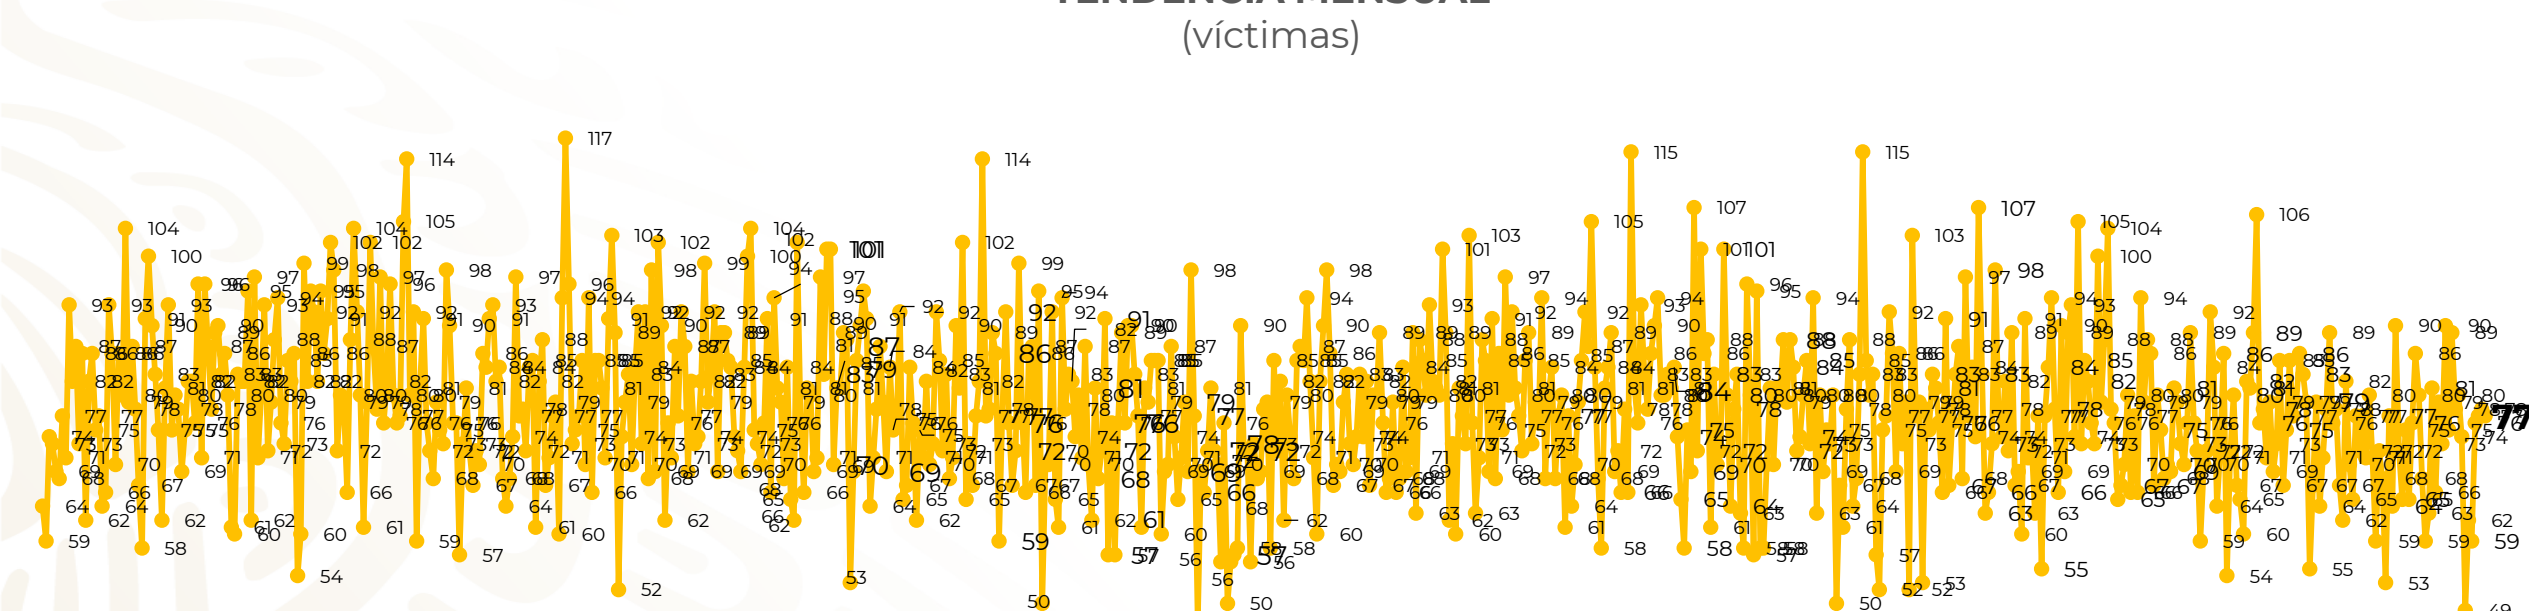

Víctimas reportadas por delito de homicidio (Fiscalías Estatales y Dependencias Federales)

Entidades	Enero 08
Aguascalientes	0
Baja California	5
Baja California Sur	0
Campeche	0
Chiapas	2
Chihuahua	4
Ciudad de México	1
Coahuila	0
Colima	0
Durango	0
Estado de México	5
Guanajuato	10
Guerrero	0
Hidalgo	0
Jalisco	8
Michoacán	9

Entidades	Enero 08
Morelos	5
Nayarit	0
Nuevo León	3
Oaxaca	4
Puebla	6
Querétaro	0
Quintana Roo	1
San Luis Potosí	0
Sinaloa	0
Sonora	1
Tabasco	0
Tamaulipas	0
Tlaxcala	1
Veracruz	9
Yucatán	0
Zacatecas	3
Total	77

Víctimas reportadas por delito de homicidio (Fiscalías Estatales y Dependencias Federales)

HOMICIDIOS DOLOSOS TENDENCIA MENSUAL (víctimas)

Mes	Víctimas	Promedio Diario	Días	Mes	Víctimas	Promedio Diario	Días	Mes	Víctimas	Promedio Diario	Días	Mes	Víctimas	Promedio Diario	Días	Mes	Víctimas	Promedio Diario	Días
Ago-19	2,469	79.6	31	Mar-20	2,585	83.4	31	Oct-20	2,429	78.3	31	May-21	2,462	79.4	31	Dic-21	2,274	73.3	31
Sep-19	2,386	79.5	30	Abr-20	2,492	83.1	30	Nov-20	2,303	76.7	30	Jun-21	2,251	75.0	30	Ene-22	552	69.0	08
Oct-19	2,356	76.0	31	May-20	2,423	78.2	31	Dic-20	2,194	70.8	31	Jul-21	2,381	76.8	31				
Nov-19	2,370	79.0	30	Jun-20	2,413	80.4	30	Ene-21	2,379	76.7	31	Ago-21	2,414	77.9	31				
Dic-19	2,444	78.8	31	Jul-20	2,519	81.2	31	Feb-21	2,206	78.7	28	Sep-21	2,405	80.2	30				
Ene-20	2,376	76.6	31	Ago-20	2,524	81.4	31	Mar-21	2,444	78.8	31	Oct-21	2,332	75.2	31				
Feb-20	2,352	81.1	29	Sep-20	2,315	77.1	30	Abr-21	2,370	79.0	30	Nov-21	2,242	74.7	30				