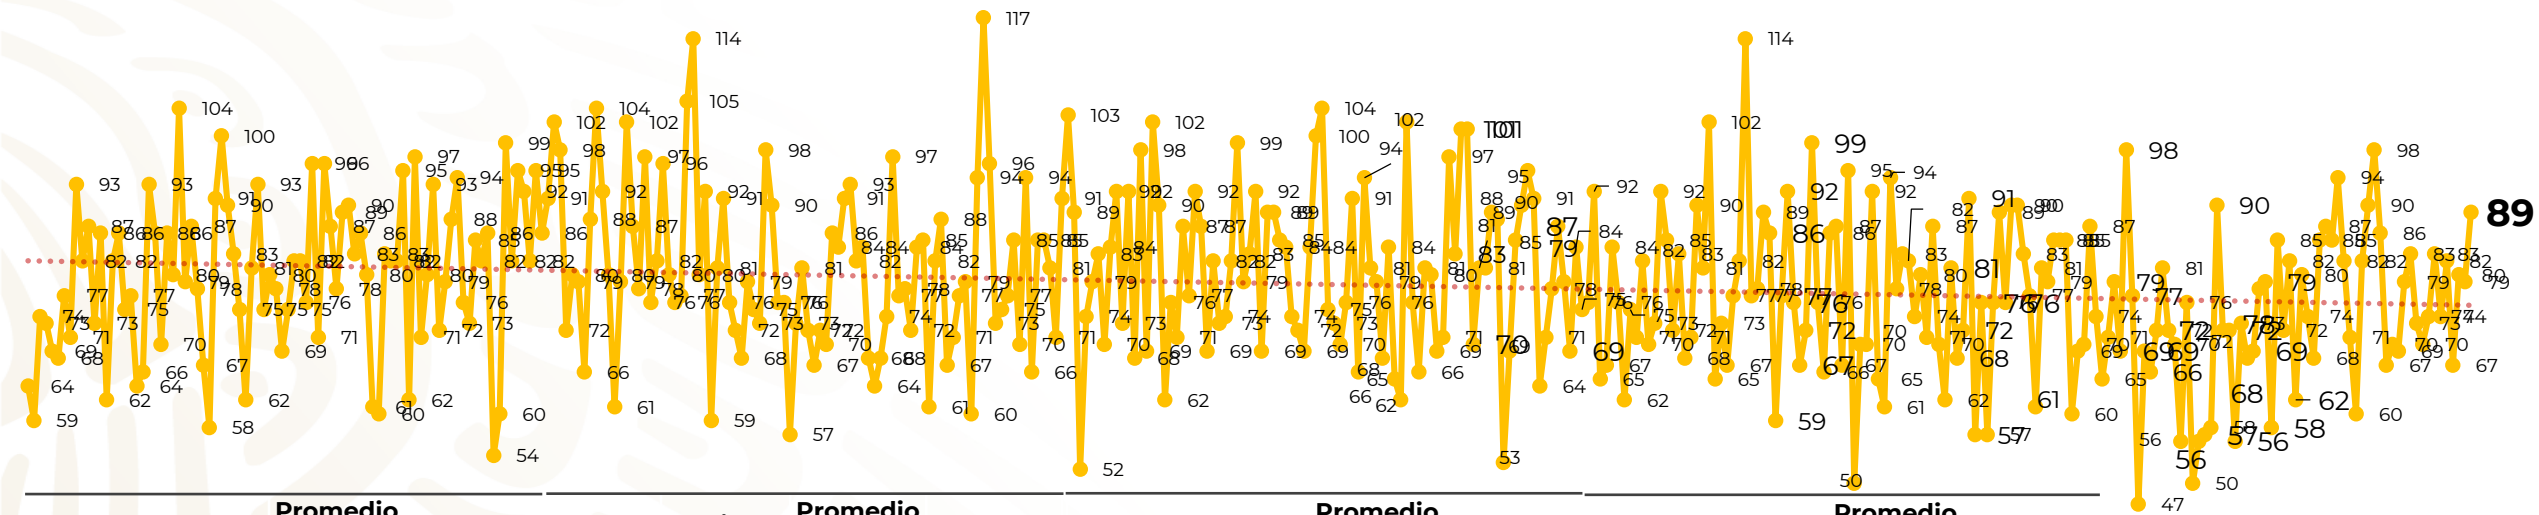

## Víctimas reportadas por delito de homicidio (Fiscalías Estatales y Dependencias Federales)

Entidades	Febrero 08
Aguascalientes	0
Baja California	5
Baja California Sur	0
Campeche	0
Chiapas	2
Chihuahua	3
Ciudad de México	2
Coahuila	1
Colima	0
Durango	0
<b>Estado de México</b>	<b>7</b>
<b>Guanajuato</b>	<b>10</b>
Guerrero	2
Hidalgo	2
<b>Jalisco</b>	<b>14</b>
<b>Michoacán</b>	<b>10</b>

Entidades	Febrero 08
Morelos	5
Nayarit	1
Nuevo León	3
Oaxaca	2
Puebla	3
Querétaro	0
Quintana Roo	0
San Luis Potosí	1
Sinaloa	0
Sonora	5
Tabasco	3
Tamaulipas	2
Tlaxcala	0
Veracruz	2
Yucatán	0
Zacatecas	4
<b>Total</b>	<b>89</b>

# Víctimas reportadas por delito de homicidio (Fiscalías Estatales y Dependencias Federales)

## HOMICIDIOS DOLOSOS TENDENCIA MENSUAL (víctimas)

Mes	Víctimas	Promedio Diario	Días	Mes	Víctimas	Promedio Diario	Días	Mes	Víctimas	Promedio Diario	Días	Mes	Víctimas	Promedio Diario	Días
Dic-18 <sup>1</sup>	2,153	79.7	27	Ago-19	2,469	79.6	31	Mar-20	2,585	83.4	31	Oct-20	2,429	78.3	31
Ene-19	2,326	75.0	31	Sep-19	2,386	79.5	30	Abr-20	2,492	83.1	30	Nov-20	2,303	76.7	30
Feb-19	2,326	83.1	28	Oct-19	2,356	76.0	31	May-20	2,423	78.2	31	Dic-20	2,194	70.8	31
Mar-19	2,404	77.5	31	Nov-19	2,370	79.0	30	Jun-20	2,413	80.4	30	Ene-21	2,379	76.7	31
Abr-19	2,227	74.2	30	Dic-19	2,444	78.8	31	Jul-20	2,519	81.2	31	Feb-21	628	78.5	08
May-19	2,384	76.9	31	Ene-20	2,376	76.6	31	Ago-20	2,524	81.4	31				
Jun-19	2,543	84.8	30	Feb-20	2,352	81.1	29	Sep-20	2,315	77.1	30				
Jul-19	2,414	77.8	31												