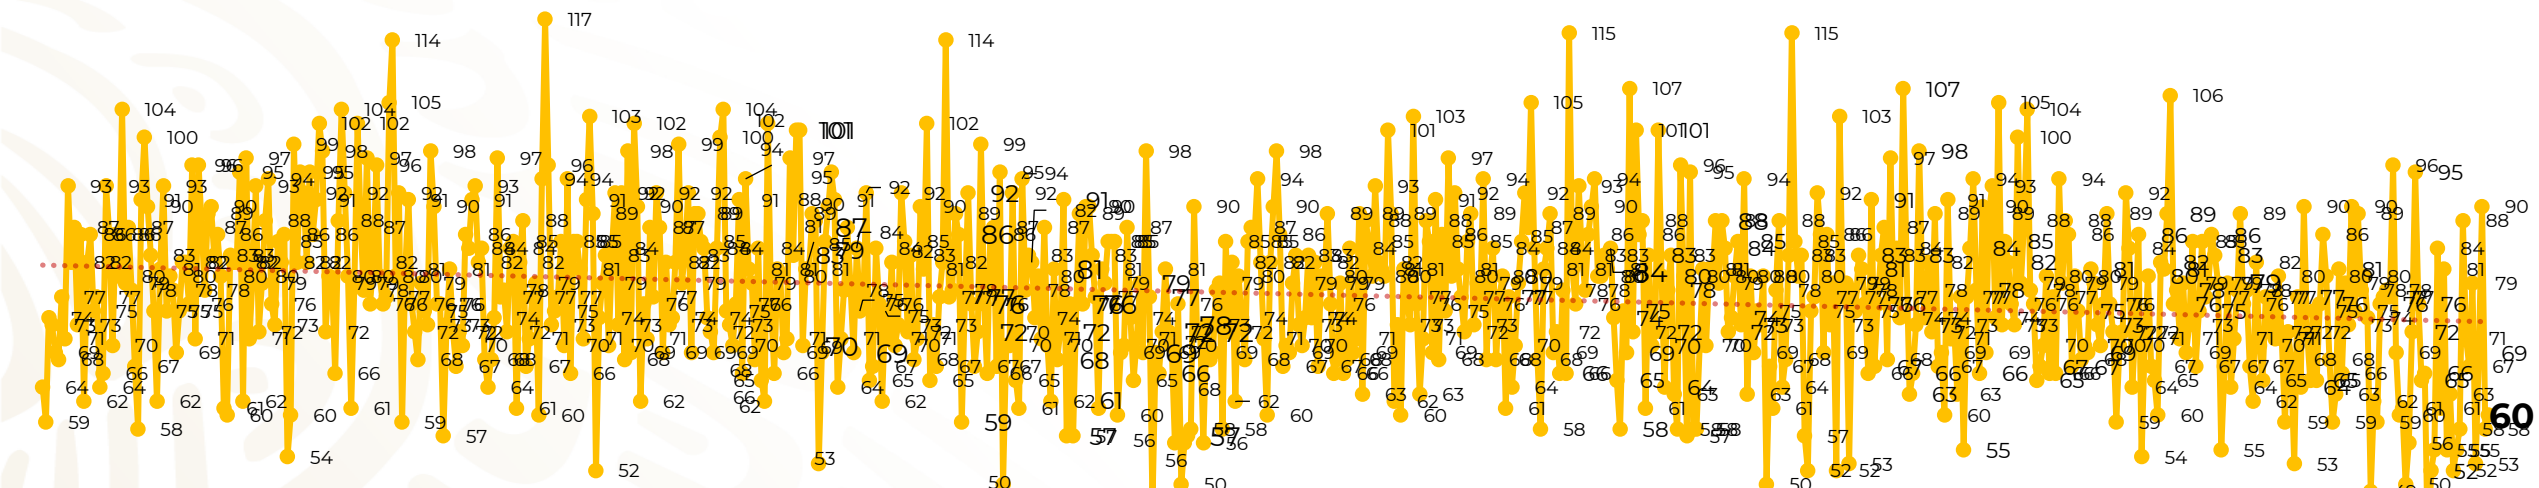

## Víctimas reportadas por delito de homicidio (Fiscalías Estatales y Dependencias Federales)

Entidades	Febrero 08
Aguascalientes	0
<b>Baja California</b>	<b>4</b>
Baja California Sur	0
Campeche	0
Chiapas	1
<b>Chihuahua</b>	<b>8</b>
Ciudad de México	1
Coahuila	0
Colima	2
Durango	0
Estado de México	2
<b>Guanajuato</b>	<b>7</b>
Guerrero	2
Hidalgo	0
Jalisco	3
<b>Michoacán</b>	<b>9</b>

Entidades	Febrero 08
Morelos	2
Nayarit	0
Nuevo León	3
Oaxaca	0
<b>Puebla</b>	<b>4</b>
Querétaro	0
Quintana Roo	0
San Luis Potosí	0
Sinaloa	2
Sonora	3
Tabasco	0
Tamaulipas	1
Tlaxcala	1
Veracruz	2
Yucatán	0
Zacatecas	3
<b>Total</b>	<b>60</b>

## HOMICIDIOS DOLOSOS TENDENCIA MENSUAL (víctimas)

Mes	Víctimas	Promedio Diario	Días	Mes	Víctimas	Promedio Diario	Días	Mes	Víctimas	Promedio Diario	Días	Mes	Víctimas	Promedio Diario	Días	Mes	Víctimas	Promedio Diario	Días
Ago-19	2,469	79.6	31	Mar-20	2,585	83.4	31	Oct-20	2,429	78.3	31	May-21	2,462	79.4	31	Dic-21	2,274	73.3	31
Sep-19	2,386	79.5	30	Abr-20	2,492	83.1	30	Nov-20	2,303	76.7	30	Jun-21	2,251	75.0	30	Ene-22	2,061	66.5	31
Oct-19	2,356	76.0	31	May-20	2,423	78.2	31	Dic-20	2,194	70.8	31	Jul-21	2,381	76.8	31	Feb-22	547	68.4	08
Nov-19	2,370	79.0	30	Jun-20	2,413	80.4	30	Ene-21	2,379	76.7	31	Ago-21	2,414	77.9	31				
Dic-19	2,444	78.8	31	Jul-20	2,519	81.2	31	Feb-21	2,206	78.7	28	Sep-21	2,405	80.2	30				
Ene-20	2,376	76.6	31	Ago-20	2,524	81.4	31	Mar-21	2,444	78.8	31	Oct-21	2,332	75.2	31				
Feb-20	2,352	81.1	29	Sep-20	2,315	77.1	30	Abr-21	2,370	79.0	30	Nov-21	2,242	74.7	30				

01-ene 15-ene 29-ene 12-feb 26-feb 11-mar 25-mar 08-abr 22-abr 06-may 20-may 03-jun 17-jun 01-jul 15-jul 29-jul 12-ago 26-ago 09-sep 23-sep 07-oct 21-oct 04-nov 18-nov 02-dic 16-dic 30-dic 13-ene 27-ene 10-feb 24-feb 10-mar 24-mar 07-abr 21-abr 05-may 19-may 02-jun 16-jun 30-jun 14-jul 28-jul 11-ago 25-ago 08-sep 22-sep 06-oct 20-oct 03-nov 17-nov 01-dic 15-dic 29-dic 12-ene 26-ene