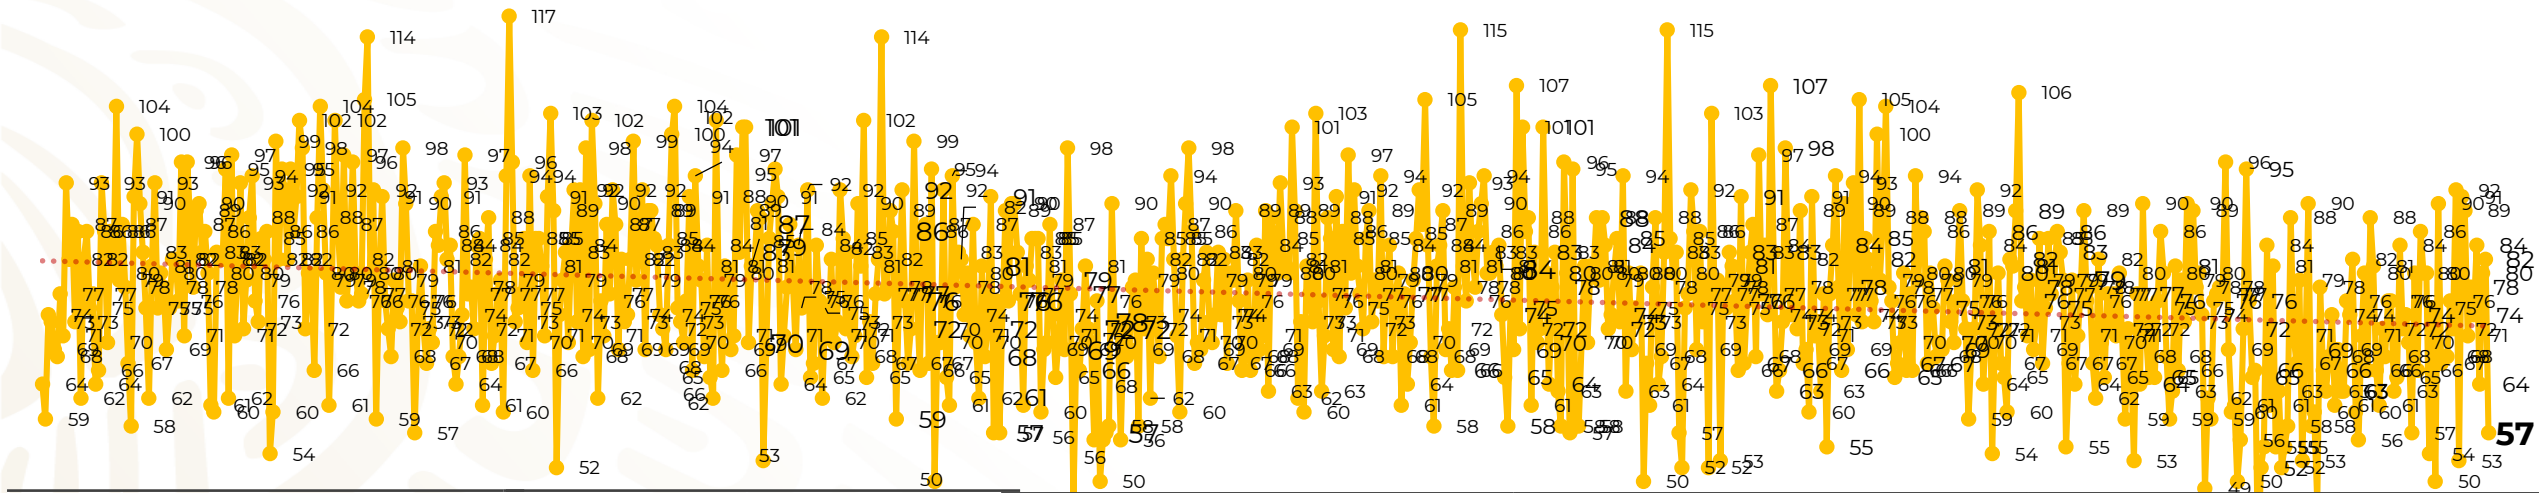

Víctimas reportadas por delito de homicidio (Fiscalías Estatales y Dependencias Federales)

Entidades	Abril 08
Aguascalientes	0
Baja California	2
Baja California Sur	0
Campeche	0
Chiapas	3
Chihuahua	4
Ciudad de México	3
Coahuila	0
Colima	2
Durango	0
Estado de México	5
Guanajuato	7
Guerrero	0
Hidalgo	0
Jalisco	6
Michoacán	5

Entidades	Abril 08
Morelos	3
Nayarit	0
Nuevo León	1
Oaxaca	2
Puebla	4
Querétaro	0
Quintana Roo	0
San Luis Potosí	0
Sinaloa	1
Sonora	0
Tabasco	0
Tamaulipas	3
Tlaxcala	0
Veracruz	4
Yucatán	0
Zacatecas	2
Total	57

Víctimas reportadas por delito de homicidio (Fiscalías Estatales y Dependencias Federales)

HOMICIDIOS DOLOSOS TENDENCIA MENSUAL (víctimas)

Mes	Víctimas	Promedio Diario	Días	Mes	Víctimas	Promedio Diario	Días	Mes	Víctimas	Promedio Diario	Días	Mes	Víctimas	Promedio Diario	Días	Mes	Víctimas	Promedio Diario	Días
Ago-19	2,469	79.6	31	Mar-20	2,585	83.4	31	Oct-20	2,429	78.3	31	May-21	2,462	79.4	31	Dic-21	2,274	73.3	31
Sep-19	2,386	79.5	30	Abr-20	2,492	83.1	30	Nov-20	2,303	76.7	30	Jun-21	2,251	75.0	30	Ene-22	2,061	66.5	31
Oct-19	2,356	76.0	31	May-20	2,423	78.2	31	Dic-20	2,194	70.8	31	Jul-21	2,381	76.8	31	Feb-22	1,933	69.0	28
Nov-19	2,370	79.0	30	Jun-20	2,413	80.4	30	Ene-21	2,379	76.7	31	Ago-21	2,414	77.9	31	Mar-22	2,241	72.3	31
Dic-19	2,444	78.8	31	Jul-20	2,519	81.2	31	Feb-21	2,206	78.7	28	Sep-21	2,405	80.2	30	Abr-22	590	73.7	08
Ene-20	2,376	76.6	31	Ago-20	2,524	81.4	31	Mar-21	2,444	78.8	31	Oct-21	2,332	75.2	31				
Feb-20	2,352	81.1	29	Sep-20	2,315	77.1	30	Abr-21	2,370	79.0	30	Nov-21	2,242	74.7	30				