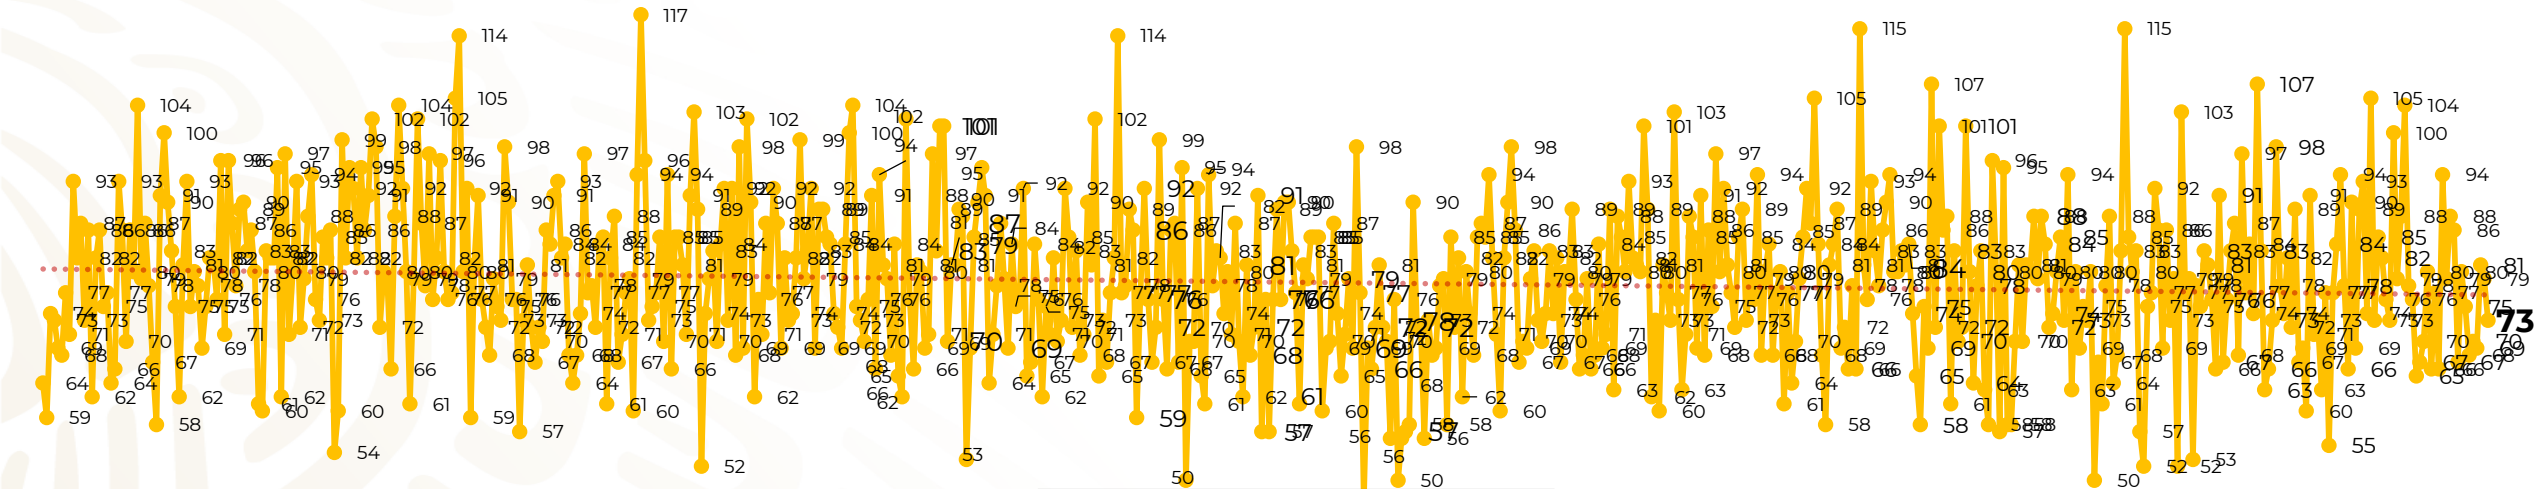

Víctimas reportadas por delito de homicidio (Fiscalías Estatales y Dependencias Federales)

Entidades	Octubre 08
Aguascalientes	0
Baja California	2
Baja California Sur	0
Campeche	0
Chiapas	0
Chihuahua	3
Ciudad de México	1
Coahuila	0
Colima	0
Durango	0
Estado de México	6
Guanajuato	13
Guerrero	6
Hidalgo	3
Jalisco	5
Michoacán	9

Entidades	Octubre 08
Morelos	1
Nayarit	0
Nuevo León	2
Oaxaca	3
Puebla	3
Querétaro	1
Quintana Roo	3
San Luis Potosí	0
Sinaloa	1
Sonora	2
Tabasco	1
Tamaulipas	2
Tlaxcala	0
Veracruz	1
Yucatán	0
Zacatecas	5
Total	73

Víctimas reportadas por delito de homicidio (Fiscalías Estatales y Dependencias Federales)

HOMICIDIOS DOLOSOS TENDENCIA MENSUAL (víctimas)

Mes	Víctimas	Promedio Diario	Días	Mes	Víctimas	Promedio Diario	Días	Mes	Víctimas	Promedio Diario	Días	Mes	Víctimas	Promedio Diario	Días	Mes	Víctimas	Promedio Diario	Días
Dic-18 ¹	2,153	79.7	27	Ago-19	2,469	79.6	31	Mar-20	2,585	83.4	31	Oct-20	2,429	78.3	31	May-21	2,462	79.4	31
Ene-19	2,326	75.0	31	Sep-19	2,386	79.5	30	Abr-20	2,492	83.1	30	Nov-20	2,303	76.7	30	Jun-21	2,251	75.0	30
Feb-19	2,326	83.1	28	Oct-19	2,356	76.0	31	May-20	2,423	78.2	31	Dic-20	2,194	70.8	31	Jul-21	2,381	76.8	31
Mar-19	2,404	77.5	31	Nov-19	2,370	79.0	30	Jun-20	2,413	80.4	30	Ene-21	2,379	76.7	31	Ago-21	2,414	77.9	31
Abr-19	2,227	74.2	30	Dic-19	2,444	78.8	31	Jul-20	2,519	81.2	31	Feb-21	2,206	78.7	28	Sep-21	2,405	80.2	30
May-19	2,384	76.9	31	Ene-20	2,376	76.6	31	Ago-20	2,524	81.4	31	Mar-21	2,444	78.8	31	Oct-21	595	74.3	08
Jun-19	2,543	84.8	30	Feb-20	2,352	81.1	29	Sep-20	2,315	77.1	30	Abr-21	2,370	79.0	30				

01-ene. 15-ene. 29-ene. 12-feb. 26-feb. 11-mar. 25-mar. 08-abr. 22-abr. 06-may. 20-may. 03-jun. 17-jun. 01-jul. 15-jul. 29-jul. 12-ago. 26-ago. 09-sep. 23-sep. 07-oct. 21-oct. 04-nov. 18-nov. 02-dic. 16-dic. 30-dic. 13-ene. 27-ene. 10-feb. 24-feb. 10-mar. 24-mar. 07-abr. 21-abr. 05-may. 19-may. 02-jun. 16-jun. 30-jun. 14-jul. 28-jul. 11-ago. 25-ago. 08-sep. 22-sep. 06-oct.