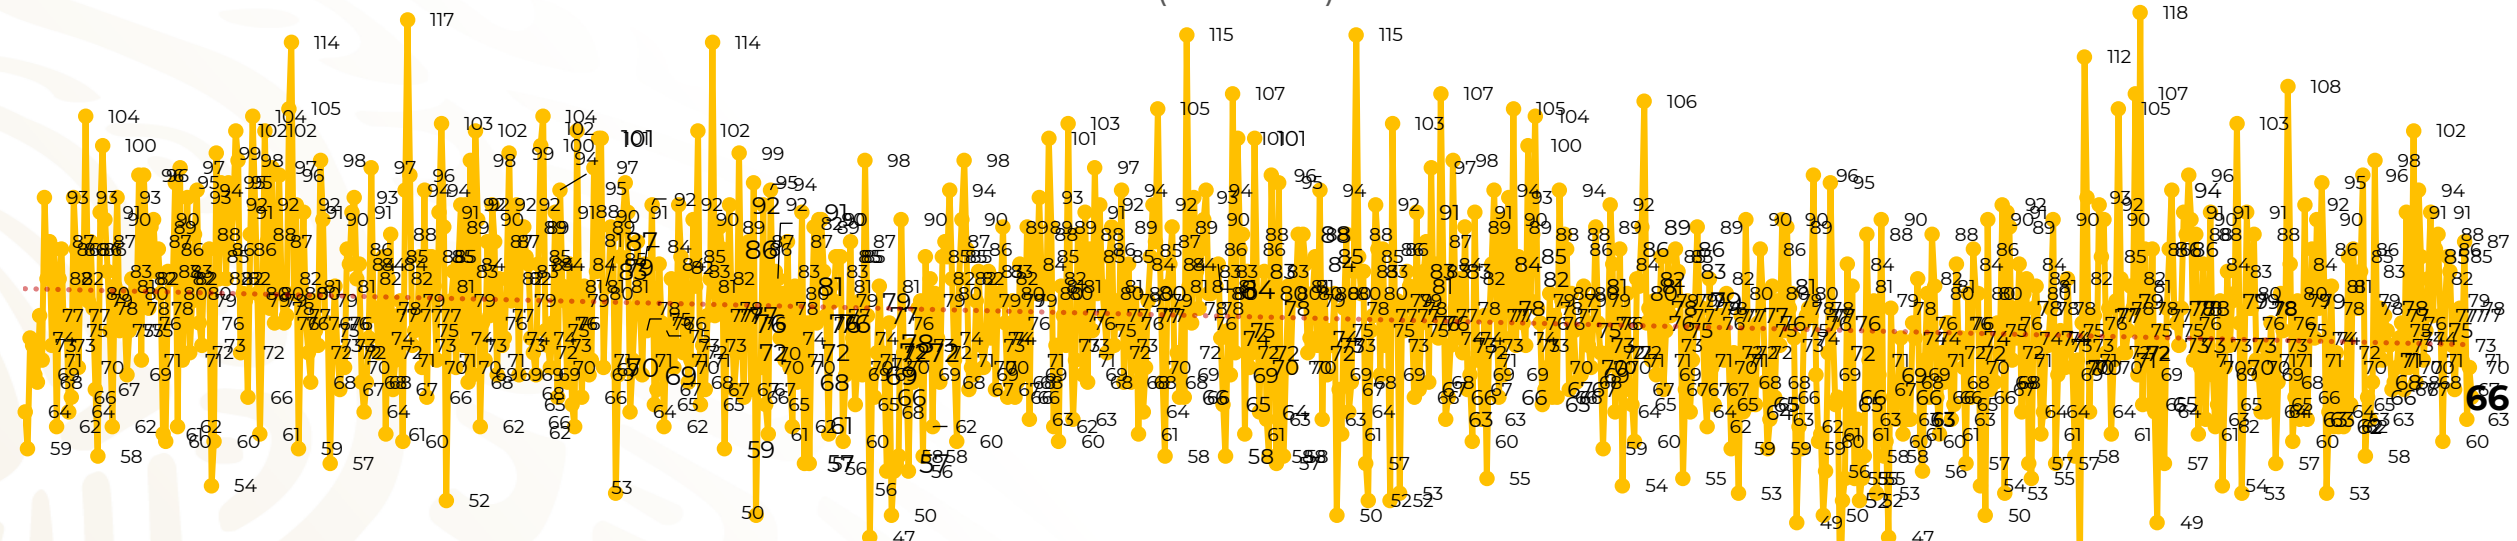

Víctimas reportadas por delito de homicidio (Fiscalías Estatales y Dependencias Federales)

Entidades	Octubre 08
Aguascalientes	0
Baja California	4
Baja California Sur	0
Campeche	0
Chiapas	0
Chihuahua	3
Ciudad de México	1
Coahuila	1
Colima	2
Durango	0
Estado de México	10
Guanajuato	8
Guerrero	4
Hidalgo	0
Jalisco	5
Michoacán	2

Entidades	Octubre 08
Morelos	9
Nayarit	1
Nuevo León	3
Oaxaca	1
Puebla	3
Querétaro	0
Quintana Roo	1
San Luis Potosí	0
Sinaloa	1
Sonora	0
Tabasco	0
Tamaulipas	0
Tlaxcala	1
Veracruz	2
Yucatán	0
Zacatecas	4
Total	66

Víctimas reportadas por delito de homicidio (Fiscalías Estatales y Dependencias Federales)

HOMICIDIOS DOLOSOS TENDENCIA MENSUAL (víctimas)

Mes	Víctimas	Promedio Diario	Días	Mes	Víctimas	Promedio Diario	Días	Mes	Víctimas	Promedio Diario	Días	Mes	Víctimas	Promedio Diario	Días	Mes ⁴²	Víctimas	Promedio Diario	Días
Mar-20	2,585	83.4	31	Oct-20	2,429	78.3	31	May-21	2,462	79.4	31	Dic-21	2,274	73.3	31	Jul-22	2,331	75.1	31
Abr-20	2,492	83.1	30	Nov-20	2,303	76.7	30	Jun-21	2,251	75.0	30	Ene-22	2,061	66.5	31	Ago-22	2,304	74.3	31
May-20	2,423	78.2	31	Dic-20	2,194	70.8	31	Jul-21	2,381	76.8	31	Feb-22	1,933	69.0	28	Sep-22	2,329	77.6	30
Jun-20	2,413	80.4	30	Ene-21	2,379	76.7	31	Ago-21	2,414	77.9	31	Mar-22	2,241	72.3	31	Oct-22	579	72.4	08
Jul-20	2,519	81.2	31	Feb-21	2,206	78.7	28	Sep-21	2,405	80.2	30	Abr-22	2,131	71.0	30				
Ago-20	2,524	81.4	31	Mar-21	2,444	78.8	31	Oct-21	2,332	75.2	31	May-22	2,472	79.7	31				
Sep-20	2,315	77.1	30	Abr-21	2,370	79.0	30	Nov-21	2,242	74.7	30	Jun-22	2,289	76.3	30				