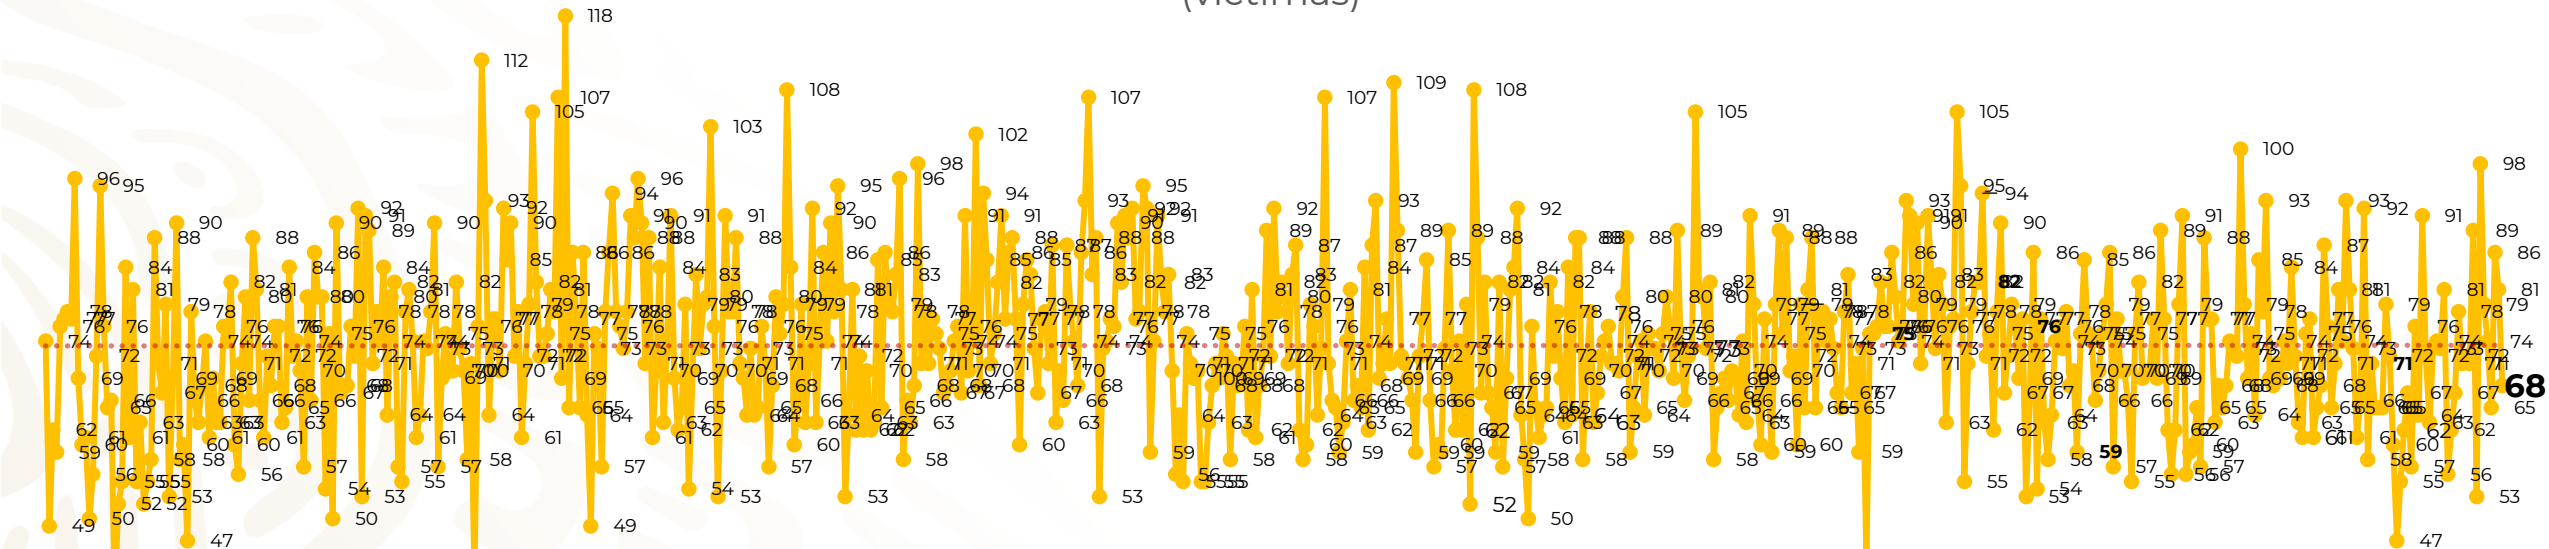

## Víctimas reportadas por delito de homicidio (Fiscalías Estatales y Dependencias Federales)

Entidades	Noviembre 08
Aguascalientes	0
Baja California	5
Baja California Sur	0
Campeche	0
Chiapas	2
Chihuahua	2
Ciudad de México	3
Coahuila	0
Colima	1
Durango	0
<b>Estado de México</b>	<b>10</b>
<b>Guanajuato</b>	<b>6</b>
Guerrero	0
Hidalgo	0
Jalisco	4
<b>Michoacán</b>	<b>6</b>

Entidades	Noviembre 08
Morelos	3
Nayarit	1
Nuevo León	2
Oaxaca	4
Puebla	2
Querétaro	0
Quintana Roo	0
San Luis Potosí	2
Sinaloa	1
Sonora	0
Tabasco	1
Tamaulipas	3
Tlaxcala	1
Veracruz	4
Yucatán	0
Zacatecas	5
<b>Total</b>	<b>68</b>

# Víctimas reportadas por delito de homicidio (Fiscalías Estatales y Dependencias Federales)

## HOMICIDIOS DOLOSOS TENDENCIA MENSUAL (víctimas)

Mes	Víctimas	Promedio Diario	Días	Mes	Víctimas	Promedio Diario	Días	Mes	Víctimas	Promedio Diario	Días	Mes	Víctimas	Promedio Diario	Días	Mes	Víctimas	Promedio Diario	Días
May-21	2,462	79.4	31	Dic-21	2,274	73.3	31	Jul-22	2,331	75.1	31	Feb-23	1,987	70.9	28	Sep-23	2,196	73.2	30
Jun-21	2,251	75.0	30	Ene-22	2,061	66.5	31	Ago-22	2,304	74.3	31	Mar-23	2,283	73.6	31	Oct-23	2,148	69.2	31
Jul-21	2,381	76.8	31	Feb-22	1,933	69.0	28	Sep-22	2,329	77.6	30	Abr-23	2,159	71.9	30	Nov-23	604	75.5	08
Ago-21	2,414	77.9	31	Mar-22	2,241	72.3	31	Oct-22	2,481	80.0	31	May-23	2,350	75.8	31				
Sep-21	2,405	80.2	30	Abr-22	2,131	71.0	30	Nov-22	2,071	69.0	30	Jun-23	2,303	76.7	30				
Oct-21	2,332	75.2	31	May-22	2,472	79.7	31	Dic-22	2,277	73.4	31	Jul-23	2,204	71.0	31				
Nov-21	2,242	74.7	30	Jun-22	2,289	76.3	30	Ene-23	2,303	74.3	31	Ago-23	2,216	71.4	31				