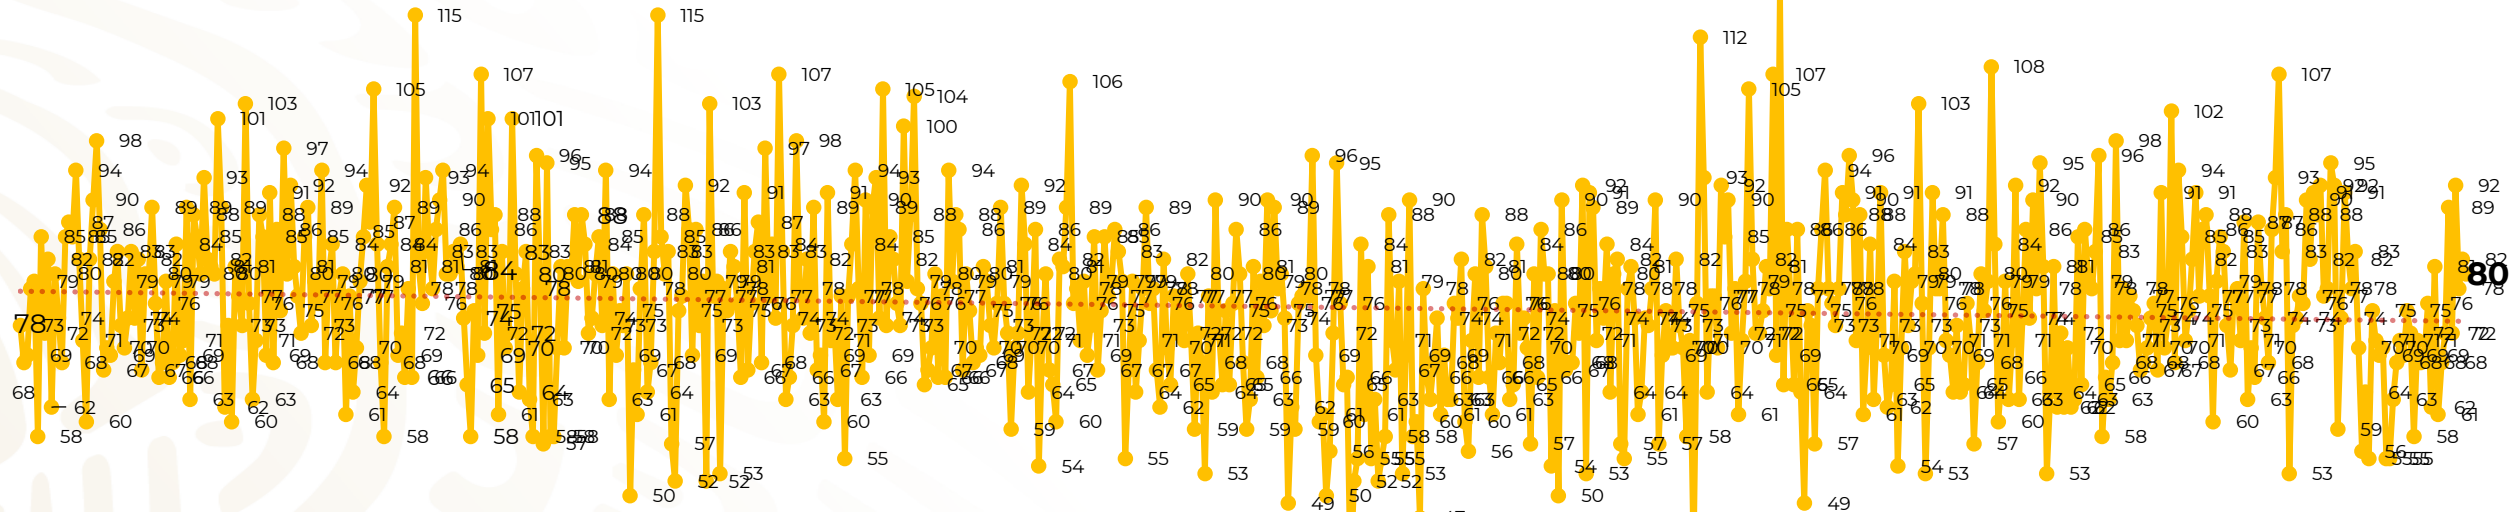

## Víctimas reportadas por delito de homicidio (Fiscalías Estatales y Dependencias Federales)

Entidades	Diciembre 08
Aguascalientes	0
Baja California	5
Baja California Sur	0
Campeche	0
Chiapas	1
Chihuahua	5
Ciudad de México	2
Coahuila	0
Colima	0
Durango	0
<b>Estado de México</b>	<b>7</b>
<b>Guanajuato</b>	<b>11</b>
Guerrero	2
Hidalgo	3
<b>Jalisco</b>	<b>7</b>
Michoacán	4

Entidades	Diciembre 08
Morelos	2
Nayarit	2
Nuevo León	4
Oaxaca	1
Puebla	2
Querétaro	0
Quintana Roo	3
San Luis Potosí	4
Sinaloa	3
Sonora	3
Tabasco	0
Tamaulipas	2
Tlaxcala	0
Veracruz	0
Yucatán	0
<b>Zacatecas</b>	<b>7</b>
<b>Total</b>	<b>80</b>

## HOMICIDIOS DOLOSOS TENDENCIA MENSUAL (víctimas)

Mes	Víctimas	Promedio Diario	Días	Mes	Víctimas	Promedio Diario	Días	Mes	Víctimas	Promedio Diario	Días	Mes	Víctimas	Promedio Diario	Días	Mes	Víctimas	Promedio Diario	Días
Mar-20	2,585	83.4	31	Oct-20	2,429	78.3	31	May-21	2,462	79.4	31	Dic-21	2,274	73.3	31	Jul-22	2,331	75.1	31
Abr-20	2,492	83.1	30	Nov-20	2,303	76.7	30	Jun-21	2,251	75.0	30	Ene-22	2,061	66.5	31	Ago-22	2,304	74.3	31
May-20	2,423	78.2	31	Dic-20	2,194	70.8	31	Jul-21	2,381	76.8	31	Feb-22	1,933	69.0	28	Sep-22	2,329	77.6	30
Jun-20	2,413	80.4	30	Ene-21	2,379	76.7	31	Ago-21	2,414	77.9	31	Mar-22	2,241	72.3	31	Oct-22	2,481	80.0	31
Jul-20	2,519	81.2	31	Feb-21	2,206	78.7	28	Sep-21	2,405	80.2	30	Abr-22	2,131	71.0	30	Nov-22	2,071	69.0	30
Ago-20	2,524	81.4	31	Mar-21	2,444	78.8	31	Oct-21	2,332	75.2	31	May-22	2,472	79.7	31	Dic-22	633	79.1	08
Sep-20	2,315	77.1	30	Abr-21	2,370	79.0	30	Nov-21	2,242	74.7	30	Jun-22	2,289	76.3	30				

01-ene 15-ene 29-ene 12-feb 26-feb 12-mar 26-mar 09-abr 23-abr 07-may 21-may 04-jun 18-jun 02-jul 16-jul 30-jul 13-ago 27-ago 10-sep 24-sep 08-oct 22-oct 05-nov 19-nov 03-dic 17-dic 31-dic 14-ene 28-ene 11-feb 25-feb 11-mar 25-mar 08-abr 22-abr 06-may 20-may 03-jun 17-jun 01-jul 15-jul 29-jul 12-ago 26-ago 09-sep 23-sep 07-oct 21-oct 04-nov 18-nov 02-dic