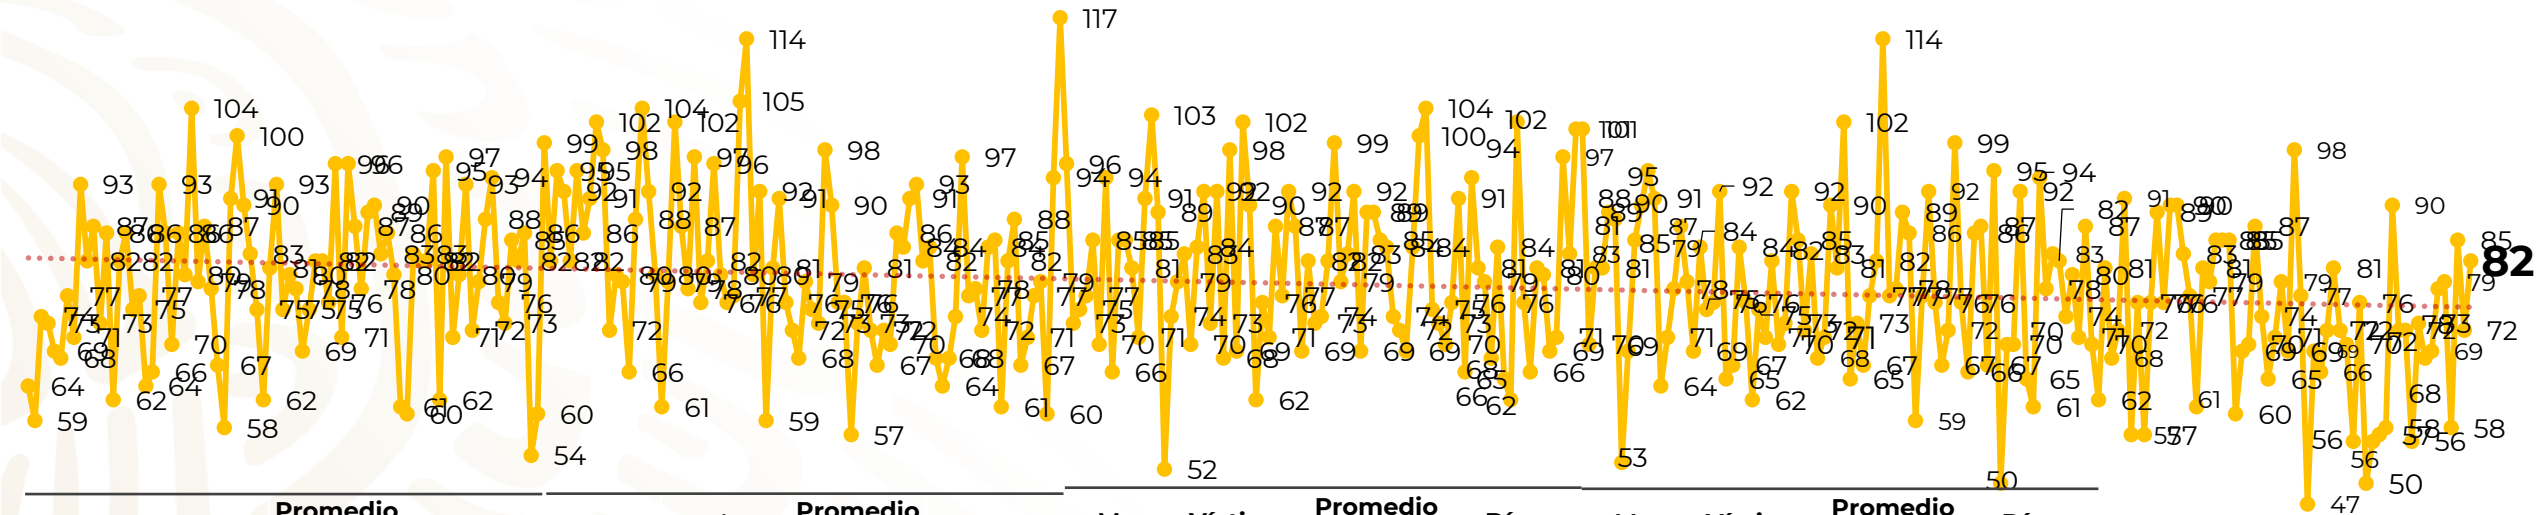

Víctimas reportadas por delito de homicidio (Fiscalías Estatales y Dependencias Federales)

Entidades	Enero 09
Aguascalientes	1
Baja California	7
Baja California Sur	0
Campeche	0
Chiapas	1
Chihuahua	1
Ciudad de México	7
Coahuila	0
Colima	4
Durango	0
Estado de México	6
Guanajuato	12
Guerrero	1
Hidalgo	0
Jalisco	6
Michoacán	4

Víctimas reportadas por delito de homicidio (Fiscalías Estatales y Dependencias Federales)

HOMICIDIOS DOLOSOS TENDENCIA MENSUAL (víctimas)

Mes	Víctimas	Promedio Diario	Días	Mes	Víctimas	Promedio Diario	Días	Mes	Víctimas	Promedio Diario	Días	Mes	Víctimas	Promedio Diario	Días
Dic-18 ¹	2,153	79.7	27	Ago-19	2,469	79.6	31	Mar-20	2,585	83.4	31	Oct-20	2,429	78.3	31
Ene-19	2,326	75.0	31	Sep-19	2,386	79.5	30	Abr-20	2,492	83.1	30	Nov-20	2,303	76.7	30
Feb-19	2,326	83.1	28	Oct-19	2,356	76.0	31	May-20	2,423	78.2	31	Dic-20	2,194	70.8	31
Mar-19	2,404	77.5	31	Nov-19	2,370	79.0	30	Jun-20	2,413	80.4	30	Ene-21	664	73.7	09
Abr-19	2,227	74.2	30	Dic-19	2,444	78.8	31	Jul-20	2,519	81.2	31				
May-19	2,384	76.9	31	Ene-20	2,376	76.6	31	Ago-20	2,524	81.4	31				
Jun-19	2,543	84.8	30	Feb-20	2,352	81.1	29	Sep-20	2,315	77.1	30				
Jul-19	2,414	77.8	31												