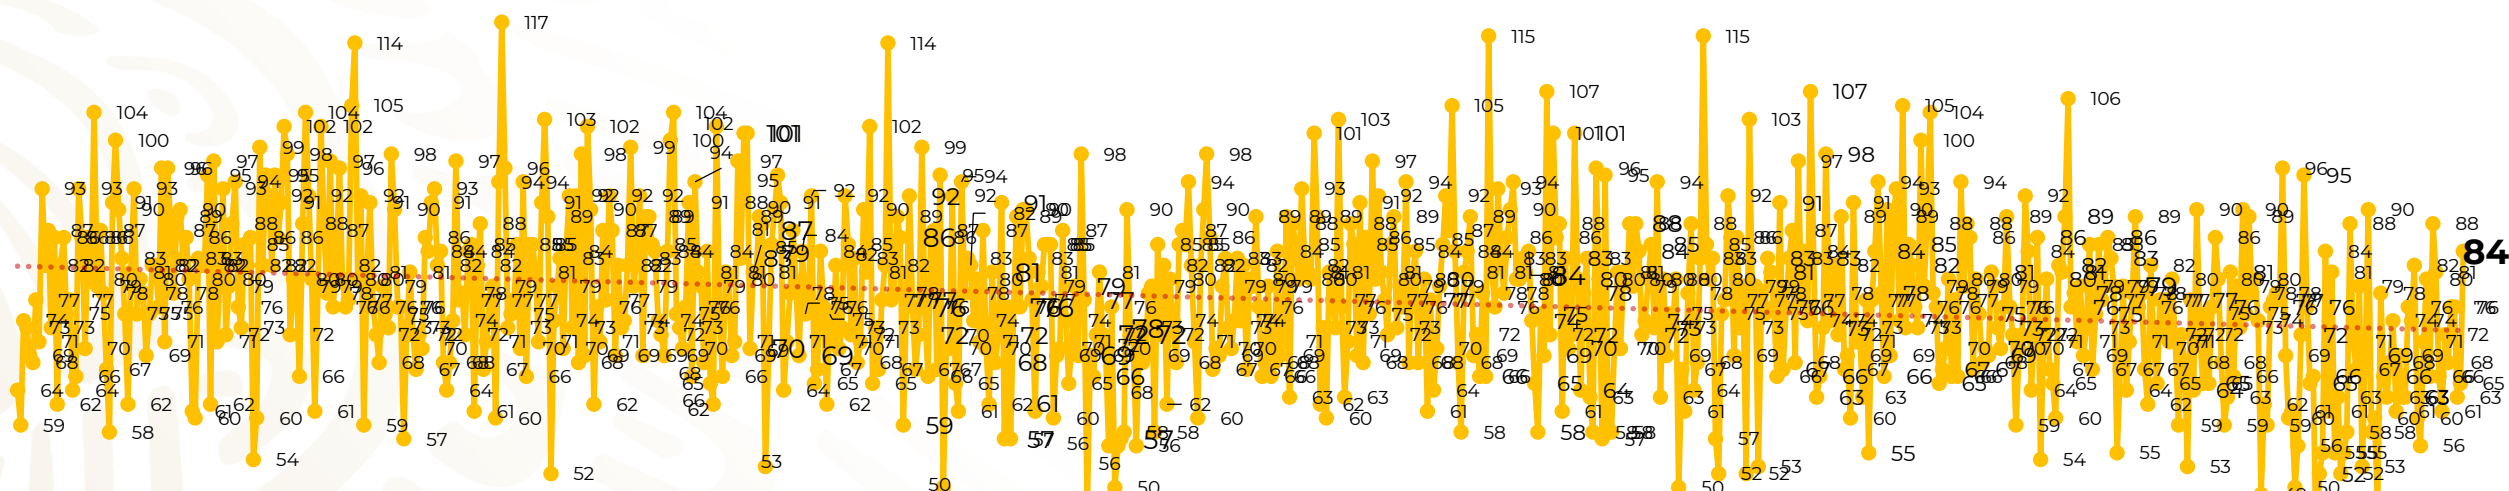

## Víctimas reportadas por delito de homicidio (Fiscalías Estatales y Dependencias Federales)

Entidades	Marzo 09
Aguascalientes	0
Baja California	4
Baja California Sur	0
Campeche	0
Chiapas	4
<b>Chihuahua</b>	<b>6</b>
Ciudad de México	0
Coahuila	2
Colima	4
Durango	0
Estado de México	4
<b>Guanajuato</b>	<b>18</b>
Guerrero	2
Hidalgo	0
Jalisco	5
Michoacán	5

Entidades	Marzo 09
Morelos	0
Nayarit	0
Nuevo León	2
Oaxaca	2
<b>Puebla</b>	<b>12</b>
Querétaro	0
Quintana Roo	1
San Luis Potosí	0
Sinaloa	4
Sonora	1
Tabasco	0
Tamaulipas	0
Tlaxcala	1
Veracruz	4
Yucatán	0
Zacatecas	3
<b>Total</b>	<b>84</b>

## HOMICIDIOS DOLOSOS TENDENCIA MENSUAL (víctimas)

Mes	Víctimas	Promedio Diario	Días	Mes	Víctimas	Promedio Diario	Días	Mes	Víctimas	Promedio Diario	Días	Mes	Víctimas	Promedio Diario	Días	Mes	Víctimas	Promedio Diario	Días
Ago-19	2,469	79.6	31	Mar-20	2,585	83.4	31	Oct-20	2,429	78.3	31	May-21	2,462	79.4	31	Dic-21	2,274	73.3	31
Sep-19	2,386	79.5	30	Abr-20	2,492	83.1	30	Nov-20	2,303	76.7	30	Jun-21	2,251	75.0	30	Ene-22	2,061	66.5	31
Oct-19	2,356	76.0	31	May-20	2,423	78.2	31	Dic-20	2,194	70.8	31	Jul-21	2,381	76.8	31	Feb-22	1,933	69.0	28
Nov-19	2,370	79.0	30	Jun-20	2,413	80.4	30	Ene-21	2,379	76.7	31	Ago-21	2,414	77.9	31	Mar-22	631	70.1	09
Dic-19	2,444	78.8	31	Jul-20	2,519	81.2	31	Feb-21	2,206	78.7	28	Sep-21	2,405	80.2	30				
Ene-20	2,376	76.6	31	Ago-20	2,524	81.4	31	Mar-21	2,444	78.8	31	Oct-21	2,332	75.2	31				
Feb-20	2,352	81.1	29	Sep-20	2,315	77.1	30	Abr-21	2,370	79.0	30	Nov-21	2,242	74.7	30				

01-ene. 15-ene. 29-ene. 12-feb. 26-feb. 11-mar. 25-mar. 08-abr. 22-abr. 06-may. 20-may. 03-jun. 17-jun. 01-jul. 15-jul. 29-jul. 12-ago. 26-ago. 09-sep. 23-sep. 07-oct. 21-oct. 04-nov. 18-nov. 02-dic. 16-dic. 30-dic. 13-ene. 27-ene. 10-feb. 24-feb. 10-mar. 24-mar. 07-abr. 21-abr. 05-may. 19-may. 02-jun. 16-jun. 30-jun. 14-jul. 28-jul. 11-ago. 25-ago. 08-sep. 22-sep. 06-oct. 20-oct. 03-nov. 17-nov. 01-dic. 15-dic. 29-dic. 12-ene. 26-ene. 09-feb. 23-feb. 09-mar.