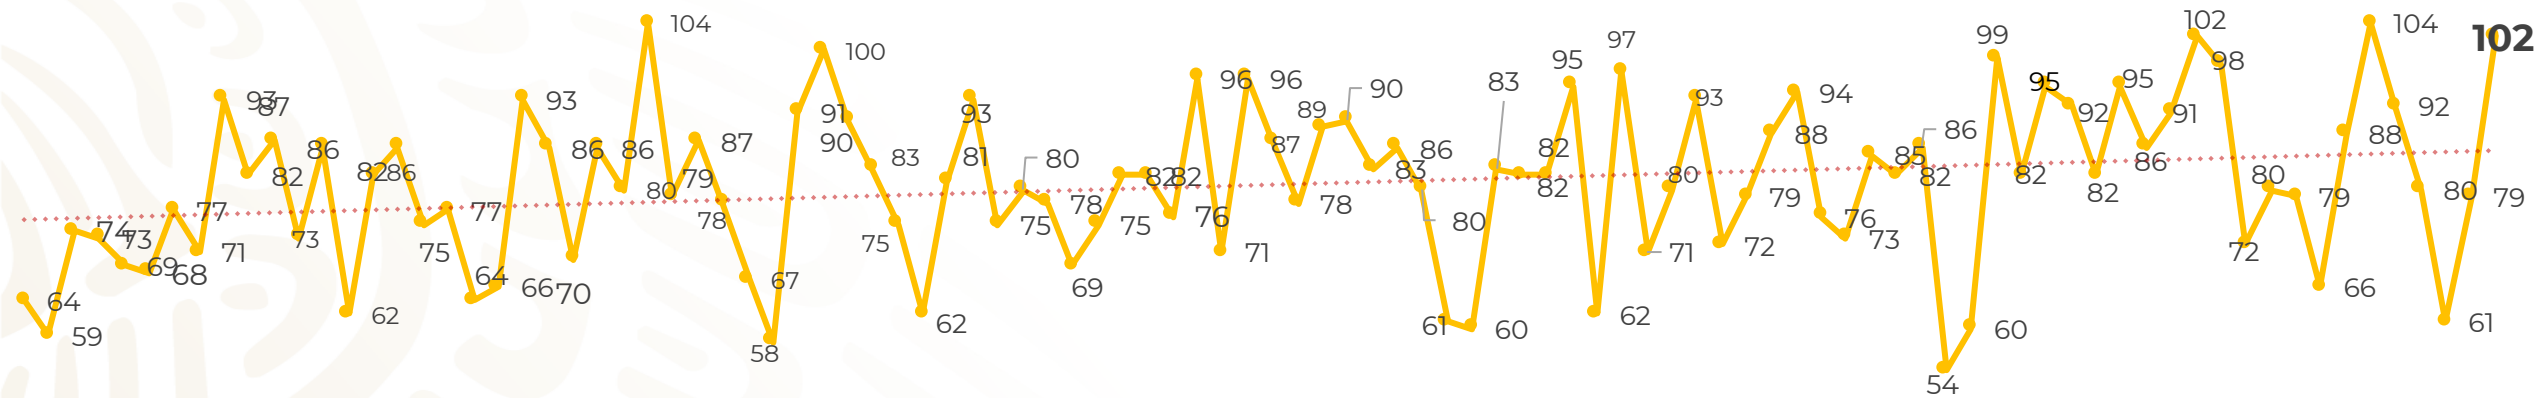

Víctimas reportadas por delito de homicidio (Fiscalías Estatales y Dependencias Federales)

Entidades	Abril 09
Aguascalientes	0
Baja California	3
Baja California Sur	0
Campeche	0
Chiapas	0
Chihuahua	8
Ciudad de México	4
Coahuila	0
Colima	1
Durango	2
Estado de México	15
Guanajuato	11
Guerrero	5
Hidalgo	6
Jalisco	3
Michoacán	7

Víctimas reportadas por delito de homicidio (Fiscalías Estatales y Dependencias Federales)

HOMICIDIOS DOLOSOS TENDENCIA MENSUAL (víctimas)

Mes	Víctimas	Promedio Diario	Días	Mes	Víctimas	Promedio Diario	Días	Mes	Víctimas	Promedio Diario	Días
Dic-18 ¹	2,153	79.7	27	Ago-19	2,469	79.6	31	Mar-20	2,585	83.4	31
Ene-19	2,326	75.0	31	Sep-19	2,386	79.5	30	Abr-20	751	83.4	9
Feb-19	2,326	83.1	28	Oct-19	2,356	76.0	31				
Mar-19	2,404	77.5	31	Nov-19	2,370	79.0	30				
Abr-19	2,227	74.2	30	Dic-19	2,444	78.8	31				
May-19	2,384	76.9	31	Ene-20	2,376	76.6	31				
Jun-19	2,543	84.8	30	Feb-20	2,352	81.1	29				
Jul-19	2,414	77.8	31								