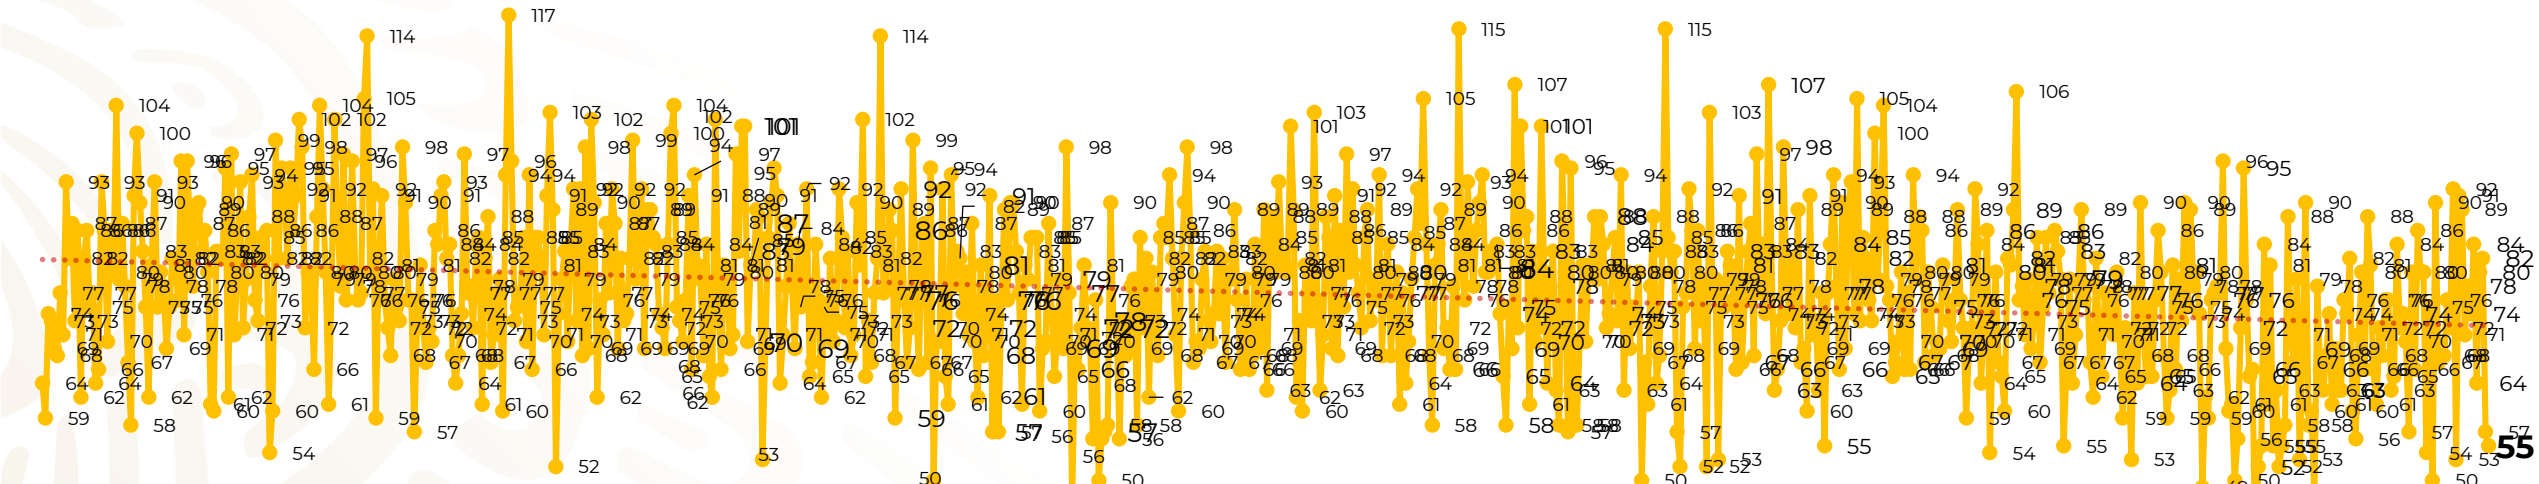

## Víctimas reportadas por delito de homicidio (Fiscalías Estatales y Dependencias Federales)

Entidades	Abril 09
Aguascalientes	0
Baja California	2
Baja California Sur	0
Campeche	0
Chiapas	0
Chihuahua	2
Ciudad de México	2
Coahuila	2
Colima	1
Durango	0
<b>Estado de México</b>	<b>6</b>
<b>Guanajuato</b>	<b>8</b>
Guerrero	1
Hidalgo	1
<b>Jalisco</b>	<b>6</b>
Michoacán	4

Entidades	Abril 09
Morelos	2
Nayarit	0
Nuevo León	2
Oaxaca	2
Puebla	2
Querétaro	0
Quintana Roo	2
San Luis Potosí	0
Sinaloa	1
Sonora	0
Tabasco	2
Tamaulipas	1
Tlaxcala	1
Veracruz	2
Yucatán	0
Zacatecas	3
<b>Total</b>	<b>55</b>

## HOMICIDIOS DOLOSOS TENDENCIA MENSUAL (víctimas)

Mes	Víctimas	Promedio Diario	Días	Mes	Víctimas	Promedio Diario	Días	Mes	Víctimas	Promedio Diario	Días	Mes	Víctimas	Promedio Diario	Días	Mes	Víctimas	Promedio Diario	Días
Ago-19	2,469	79.6	31	Mar-20	2,585	83.4	31	Oct-20	2,429	78.3	31	May-21	2,462	79.4	31	Dic-21	2,274	73.3	31
Sep-19	2,386	79.5	30	Abr-20	2,492	83.1	30	Nov-20	2,303	76.7	30	Jun-21	2,251	75.0	30	Ene-22	2,061	66.5	31
Oct-19	2,356	76.0	31	May-20	2,423	78.2	31	Dic-20	2,194	70.8	31	Jul-21	2,381	76.8	31	Feb-22	1,933	69.0	28
Nov-19	2,370	79.0	30	Jun-20	2,413	80.4	30	Ene-21	2,379	76.7	31	Ago-21	2,414	77.9	31	Mar-22	2,241	72.3	31
Dic-19	2,444	78.8	31	Jul-20	2,519	81.2	31	Feb-21	2,206	78.7	28	Sep-21	2,405	80.2	30	Abr-22	645	71.66	09
Ene-20	2,376	76.6	31	Ago-20	2,524	81.4	31	Mar-21	2,444	78.8	31	Oct-21	2,332	75.2	31				
Feb-20	2,352	81.1	29	Sep-20	2,315	77.1	30	Abr-21	2,370	79.0	30	Nov-21	2,242	74.7	30				

01-ene. 15-ene. 29-ene. 12-feb. 26-feb. 11-mar. 25-mar. 08-abr. 22-abr. 06-may. 20-may. 03-jun. 17-jun. 01-jul. 15-jul. 29-jul. 12-ago. 26-ago. 09-sep. 23-sep. 07-oct. 21-oct. 04-nov. 18-nov. 02-dic. 16-dic. 30-dic. 13-ene. 27-ene. 10-feb. 24-feb. 10-mar. 24-mar. 07-abr. 21-abr. 05-may. 19-may. 02-jun. 16-jun. 30-jun. 14-jul. 28-jul. 11-ago. 25-ago. 08-sep. 22-sep. 06-oct. 20-oct. 03-nov. 17-nov. 01-dic. 15-dic. 29-dic. 12-ene. 26-ene. 09-feb. 23-feb. 09-mar. 23-mar. 06-abr.