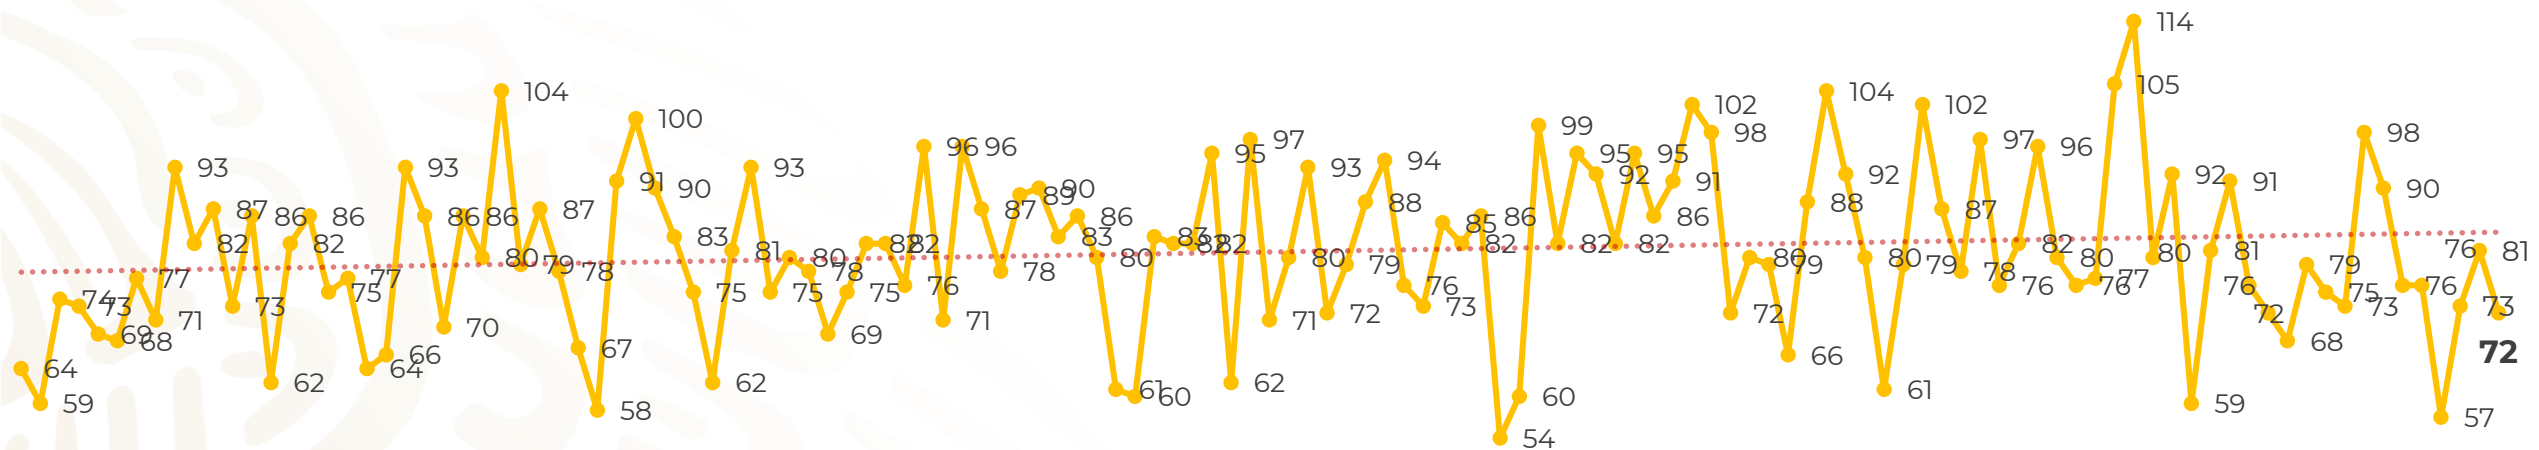

Víctimas reportadas por delito de homicidio (Fiscalías Estatales y Dependencias Federales)

Entidades	Mayo 09
Aguascalientes	2
Baja California	4
Baja California Sur	0
Campeche	0
Chiapas	0
Chihuahua	3
Ciudad de México	4
Coahuila	0
Colima	0
Durango	0
Estado de México	7
Guanajuato	10
Guerrero	2
Hidalgo	0
Jalisco	6
Michoacán	6

Víctimas reportadas por delito de homicidio (Fiscalías Estatales y Dependencias Federales)

HOMICIDIOS DOLOSOS TENDENCIA MENSUAL (víctimas)

Mes	Víctimas	Promedio Diario	Días	Mes	Víctimas	Promedio Diario	Días	Mes	Víctimas	Promedio Diario	Días
Dic-18 ¹	2,153	79.7	27	Ago-19	2,469	79.6	31	Mar-20	2,585	83.4	31
Ene-19	2,326	75.0	31	Sep-19	2,386	79.5	30	Abr-20	2,492	83.1	30
Feb-19	2,326	83.1	28	Oct-19	2,356	76.0	31	May-20	696	77.3	09
Mar-19	2,404	77.5	31	Nov-19	2,370	79.0	30				
Abr-19	2,227	74.2	30	Dic-19	2,444	78.8	31				
May-19	2,384	76.9	31	Ene-20	2,376	76.6	31				
Jun-19	2,543	84.8	30	Feb-20	2,352	81.1	29				
Jul-19	2,414	77.8	31								