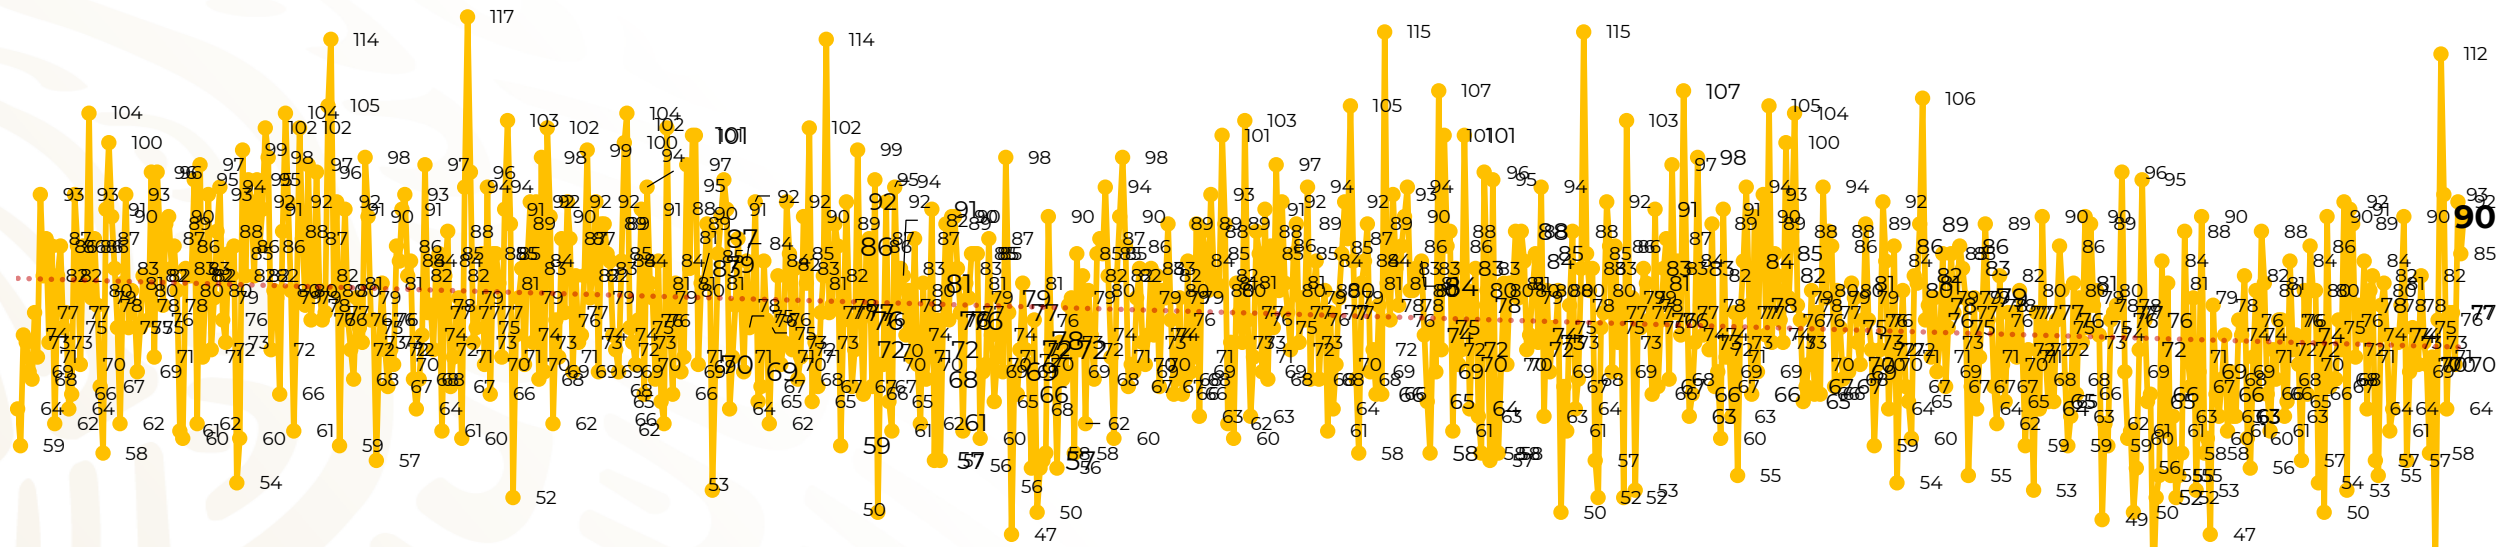

Víctimas reportadas por delito de homicidio (Fiscalías Estatales y Dependencias Federales)

Entidades	Mayo 09
Aguascalientes	1
Baja California	2
Baja California Sur	0
Campeche	0
Chiapas	5
Chihuahua	1
Ciudad de México	2
Coahuila	1
Colima	1
Durango	0
Estado de México	11
Guanajuato	11
Guerrero	2
Hidalgo	3
Jalisco	7
Michoacán	5

Entidades	Mayo 09
Morelos	2
Nayarit	2
Nuevo León	3
Oaxaca	5
Puebla	11
Querétaro	0
Quintana Roo	2
San Luis Potosí	1
Sinaloa	0
Sonora	4
Tabasco	1
Tamaulipas	0
Tlaxcala	3
Veracruz	3
Yucatán	0
Zacatecas	1
Total	90

Víctimas reportadas por delito de homicidio (Fiscalías Estatales y Dependencias Federales)

HOMICIDIOS DOLOSOS TENDENCIA MENSUAL (víctimas)

Mes	Víctimas	Promedio Diario	Días	Mes	Víctimas	Promedio Diario	Días	Mes	Víctimas	Promedio Diario	Días	Mes	Víctimas	Promedio Diario	Días	Mes	Víctimas	Promedio Diario	Días
Ago-19	2,469	79.6	31	Mar-20	2,585	83.4	31	Oct-20	2,429	78.3	31	May-21	2,462	79.4	31	Dic-21	2,274	73.3	31
Sep-19	2,386	79.5	30	Abr-20	2,492	83.1	30	Nov-20	2,303	76.7	30	Jun-21	2,251	75.0	30	Ene-22	2,061	66.5	31
Oct-19	2,356	76.0	31	May-20	2,423	78.2	31	Dic-20	2,194	70.8	31	Jul-21	2,381	76.8	31	Feb-22	1,933	69.0	28
Nov-19	2,370	79.0	30	Jun-20	2,413	80.4	30	Ene-21	2,379	76.7	31	Ago-21	2,414	77.9	31	Mar-22	2,241	72.3	31
Dic-19	2,444	78.8	31	Jul-20	2,519	81.2	31	Feb-21	2,206	78.7	28	Sep-21	2,405	80.2	30	Abr-22	2,131	71.0	30
Ene-20	2,376	76.6	31	Ago-20	2,524	81.4	31	Mar-21	2,444	78.8	31	Oct-21	2,332	75.2	31	May-22	760	84.4	09
Feb-20	2,352	81.1	29	Sep-20	2,315	77.1	30	Abr-21	2,370	79.0	30	Nov-21	2,242	74.7	30				