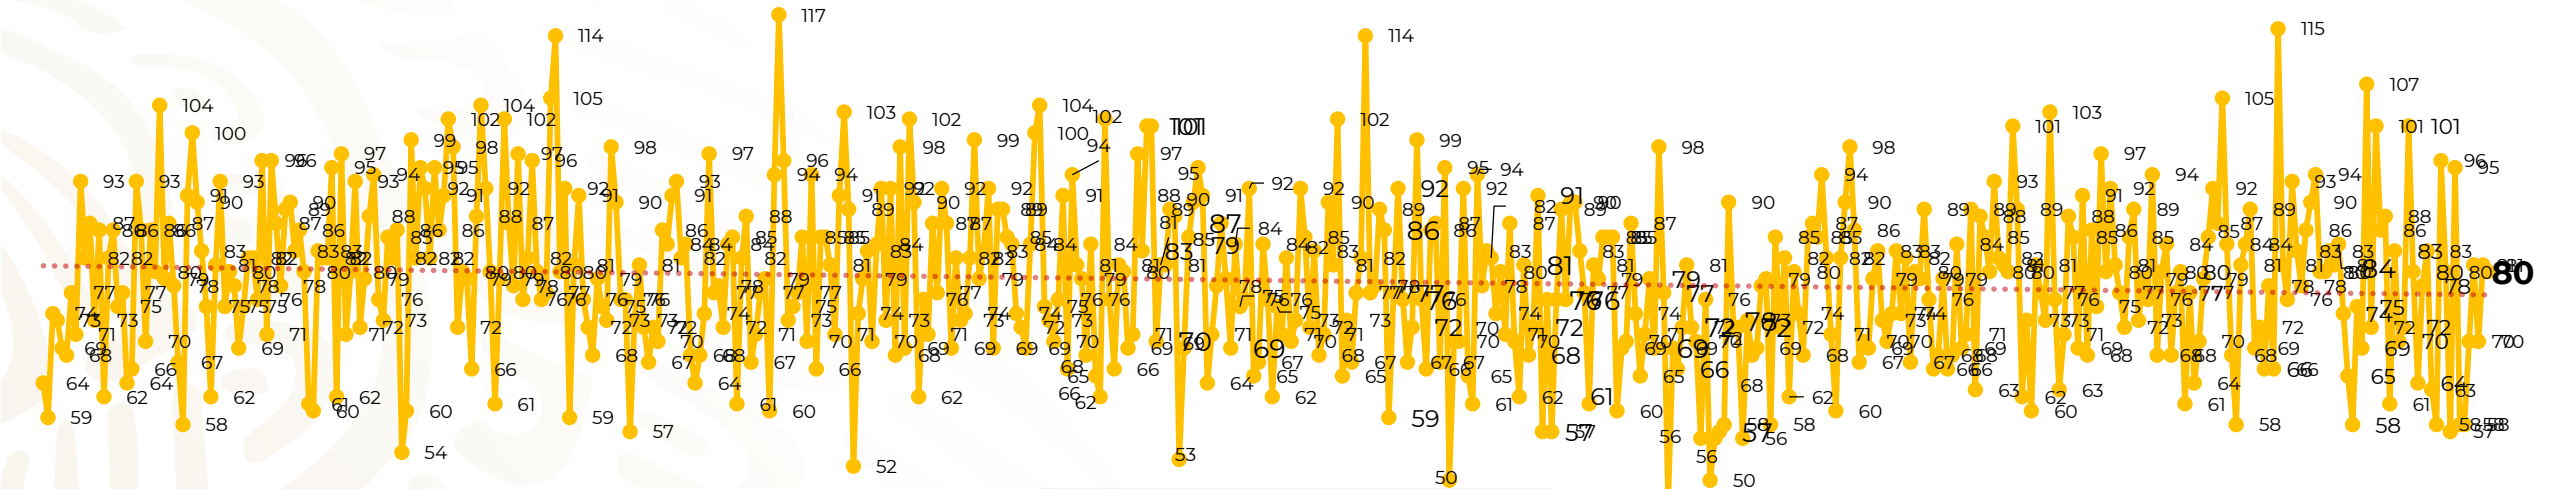

Víctimas reportadas por delito de homicidio (Fiscalías Estatales y Dependencias Federales)

Entidades	Junio 09
Aguascalientes	0
Baja California	3
Baja California Sur	0
Campeche	1
Chiapas	0
Chihuahua	5
Ciudad de México	2
Coahuila	1
Colima	1
Durango	0
Estado de México	11
Guanajuato	8
Guerrero	4
Hidalgo	1
Jalisco	6
Michoacán	8

Entidades	Junio 09
Morelos	1
Nayarit	0
Nuevo León	2
Oaxaca	4
Puebla	0
Querétaro	0
Quintana Roo	3
San Luis Potosí	1
Sinaloa	0
Sonora	5
Tabasco	2
Tamaulipas	7
Tlaxcala	0
Veracruz	2
Yucatán	0
Zacatecas	2
Total	80

Víctimas reportadas por delito de homicidio (Fiscalías Estatales y Dependencias Federales)

HOMICIDIOS DOLOSOS TENDENCIA MENSUAL (víctimas)

Mes	Víctimas	Promedio Diario	Días	Mes	Víctimas	Promedio Diario	Días	Mes	Víctimas	Promedio Diario	Días	Mes	Víctimas	Promedio Diario	Días	Mes	Víctimas	Promedio Diario	Días
Dic-18 ¹	2,153	79.7	27	Ago-19	2,469	79.6	31	Mar-20	2,585	83.4	31	Oct-20	2,429	78.3	31	May-21	2,462	79.4	31
Ene-19	2,326	75.0	31	Sep-19	2,386	79.5	30	Abr-20	2,492	83.1	30	Nov-20	2,303	76.7	30	Jun-21	650	72.2	09
Feb-19	2,326	83.1	28	Oct-19	2,356	76.0	31	May-20	2,423	78.2	31	Dic-20	2,194	70.8	31				
Mar-19	2,404	77.5	31	Nov-19	2,370	79.0	30	Jun-20	2,413	80.4	30	Ene-21	2,379	76.7	31				
Abr-19	2,227	74.2	30	Dic-19	2,444	78.8	31	Jul-20	2,519	81.2	31	Feb-21	2,206	78.7	28				
May-19	2,384	76.9	31	Ene-20	2,376	76.6	31	Ago-20	2,524	81.4	31	Mar-21	2,444	78.8	31				
Jun-19	2,543	84.8	30	Feb-20	2,352	81.1	29	Sep-20	2,315	77.1	30	Abr-21	2,370	79.0	30				
Jul-19	2,414	77.8	31																