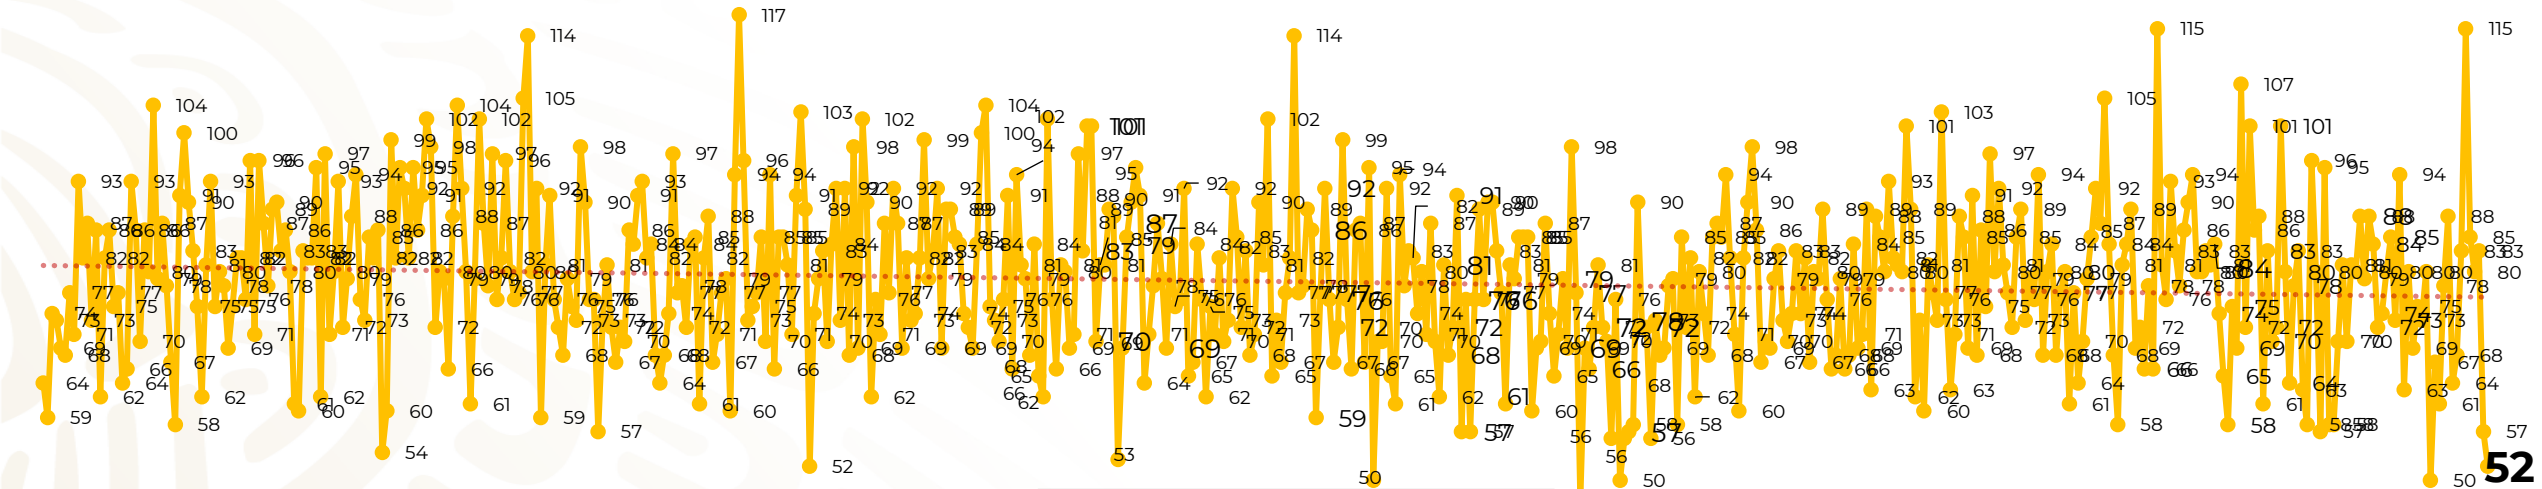

Víctimas reportadas por delito de homicidio (Fiscalías Estatales y Dependencias Federales)

Entidades	Julio 09
Aguascalientes	0
Baja California	4
Baja California Sur	2
Campeche	0
Chiapas	0
Chihuahua	6
Ciudad de México	0
Coahuila	1
Colima	0
Durango	0
Estado de México	9
Guanajuato	5
Guerrero	2
Hidalgo	0
Jalisco	2
Michoacán	3

Entidades	Julio 09
Morelos	3
Nayarit	0
Nuevo León	2
Oaxaca	0
Puebla	2
Querétaro	0
Quintana Roo	0
San Luis Potosí	2
Sinaloa	1
Sonora	2
Tabasco	0
Tamaulipas	1
Tlaxcala	1
Veracruz	1
Yucatán	0
Zacatecas	3
Total	52

Víctimas reportadas por delito de homicidio (Fiscalías Estatales y Dependencias Federales)

HOMICIDIOS DOLOSOS TENDENCIA MENSUAL (víctimas)

Mes	Víctimas	Promedio Diario	Días	Mes	Víctimas	Promedio Diario	Días	Mes	Víctimas	Promedio Diario	Días	Mes	Víctimas	Promedio Diario	Días	Mes	Víctimas	Promedio Diario	Días
Dic-18 ¹	2,153	79.7	27	Ago-19	2,469	79.6	31	Mar-20	2,585	83.4	31	Oct-20	2,429	78.3	31	May-21	2,462	79.4	31
Ene-19	2,326	75.0	31	Sep-19	2,386	79.5	30	Abr-20	2,492	83.1	30	Nov-20	2,303	76.7	30	Jun-21	2,251	75.0	30
Feb-19	2,326	83.1	28	Oct-19	2,356	76.0	31	May-20	2,423	78.2	31	Dic-20	2,194	70.8	31	Jul-21	687	76.3	09
Mar-19	2,404	77.5	31	Nov-19	2,370	79.0	30	Jun-20	2,413	80.4	30	Ene-21	2,379	76.7	31				
Abr-19	2,227	74.2	30	Dic-19	2,444	78.8	31	Jul-20	2,519	81.2	31	Feb-21	2,206	78.7	28				
May-19	2,384	76.9	31	Ene-20	2,376	76.6	31	Ago-20	2,524	81.4	31	Mar-21	2,444	78.8	31				
Jun-19	2,543	84.8	30	Feb-20	2,352	81.1	29	Sep-20	2,315	77.1	30	Abr-21	2,370	79.0	30				
Jul-19	2,414	77.8	31																