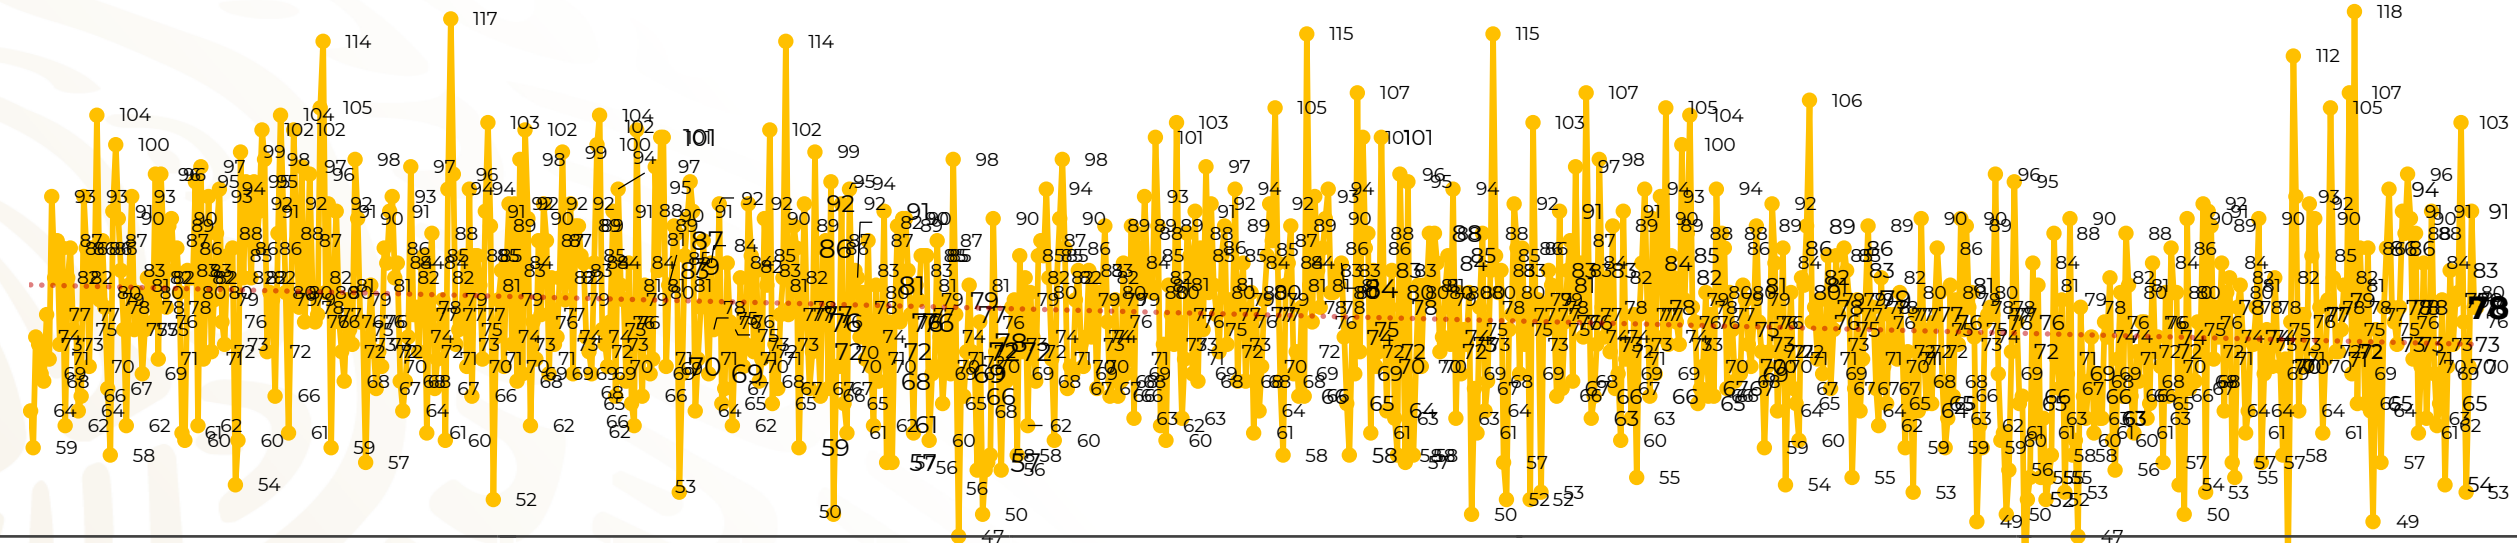

Víctimas reportadas por delito de homicidio (Fiscalías Estatales y Dependencias Federales)

Entidades	Julio 09
Aguascalientes	0
Baja California	1
Baja California Sur	0
Campeche	0
Chiapas	1
Chihuahua	5
Ciudad de México	2
Coahuila	0
Colima	1
Durango	0
Estado de México	7
Guanajuato	12
Guerrero	5
Hidalgo	1
Jalisco	9
Michoacán	8

Víctimas reportadas por delito de homicidio (Fiscalías Estatales y Dependencias Federales)

HOMICIDIOS DOLOSOS TENDENCIA MENSUAL (víctimas)

Mes	Víctimas	Promedio Diario	Días	Mes	Víctimas	Promedio Diario	Días	Mes	Víctimas	Promedio Diario	Días	Mes	Víctimas	Promedio Diario	Días	Mes	Víctimas	Promedio Diario	Días	
Mar-20	2,585	83.4	31	Oct-20	2,429	78.3	31	May-21	2,462	79.4	31	Dic-21	2,274	73.3	31	Jul-22	708	78.6	09	
Abr-20	2,492	83.1	30	Nov-20	2,303	76.7	30	Jun-21	2,251	75.0	30	Ene-22	2,061	66.5	31					
May-20	2,423	78.2	31	Dic-20	2,194	70.8	31	Jul-21	2,381	76.8	31	Feb-22	1,933	69.0	28					
Jun-20	2,413	80.4	30	Ene-21	2,379	76.7	31	Ago-21	2,414	77.9	31	Mar-22	2,241	72.3	31					
Jul-20	2,519	81.2	31	Feb-21	2,206	78.7	28	Sep-21	2,405	80.2	30	Abr-22	2,131	71.0	30					
Ago-20	2,524	81.4	31	Mar-21	2,444	78.8	31	Oct-21	2,332	75.2	31	May-22	2,472	79.7	31					
Sep-20	2,315	77.1	30	Abr-21	2,370	79.0	30	Nov-21	2,242	74.7	30	Jun-22	2,289	76.3	30					

01-ene. 15-ene. 29-ene. 12-feb. 26-feb. 11-mar. 25-mar. 08-abr. 22-abr. 06-may. 20-may. 03-jun. 17-jun. 01-jul. 15-jul. 29-jul. 12-ago. 26-ago. 09-sep. 23-sep. 07-oct. 21-oct. 04-nov. 18-nov. 02-dic. 16-dic. 30-dic. 13-ene. 27-ene. 10-feb. 24-feb. 10-mar. 24-mar. 07-abr. 21-abr. 05-may. 19-may. 02-jun. 16-jun. 30-jun. 14-jul. 28-jul. 11-ago. 25-ago. 08-sep. 22-sep. 06-oct. 20-oct. 03-nov. 17-nov. 01-dic. 15-dic. 29-dic. 12-ene. 26-ene. 09-feb. 23-feb. 09-mar. 23-mar. 06-abr. 20-abr. 04-may. 18-may. 01-jun. 15-jun. 29-jun.