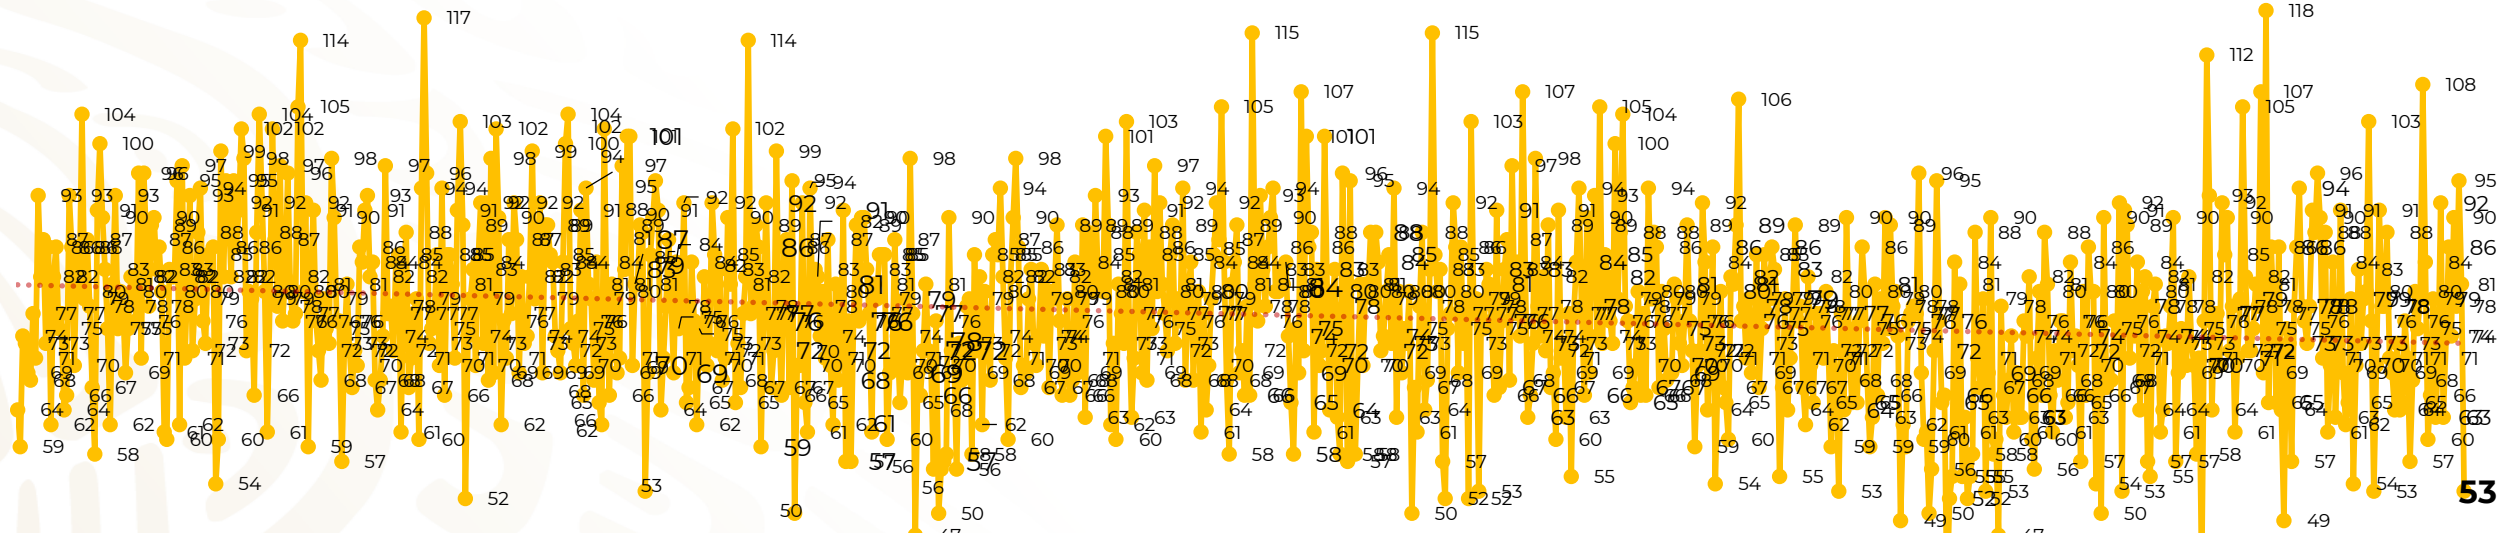

Víctimas reportadas por delito de homicidio (Fiscalías Estatales y Dependencias Federales)

Entidades	Agosto 09
Aguascalientes	0
Baja California	1
Baja California Sur	0
Campeche	0
Chiapas	1
Chihuahua	0
Ciudad de México	1
Coahuila	0
Colima	0
Durango	0
Estado de México	9
Guanajuato	6
Guerrero	1
Hidalgo	0
Jalisco	3
Michoacán	6

Víctimas reportadas por delito de homicidio (Fiscalías Estatales y Dependencias Federales)

HOMICIDIOS DOLOSOS TENDENCIA MENSUAL (víctimas)

Mes	Víctimas	Promedio Diario	Días	Mes	Víctimas	Promedio Diario	Días	Mes	Víctimas	Promedio Diario	Días	Mes	Víctimas	Promedio Diario	Días	Mes	Víctimas	Promedio Diario	Días
Mar-20	2,585	83.4	31	Oct-20	2,429	78.3	31	May-21	2,462	79.4	31	Dic-21	2,274	73.3	31	Jul-22	2,331	75.1	31
Abr-20	2,492	83.1	30	Nov-20	2,303	76.7	30	Jun-21	2,251	75.0	30	Ene-22	2,061	66.5	31	Ago-22	694	77.1	09
May-20	2,423	78.2	31	Dic-20	2,194	70.8	31	Jul-21	2,381	76.8	31	Feb-22	1,933	69.0	28				
Jun-20	2,413	80.4	30	Ene-21	2,379	76.7	31	Ago-21	2,414	77.9	31	Mar-22	2,241	72.3	31				
Jul-20	2,519	81.2	31	Feb-21	2,206	78.7	28	Sep-21	2,405	80.2	30	Abr-22	2,131	71.0	30				
Ago-20	2,524	81.4	31	Mar-21	2,444	78.8	31	Oct-21	2,332	75.2	31	May-22	2,472	79.7	31				
Sep-20	2,315	77.1	30	Abr-21	2,370	79.0	30	Nov-21	2,242	74.7	30	Jun-22	2,289	76.3	30				

01-ene. 15-ene. 29-ene. 12-feb. 26-feb. 11-mar. 25-mar. 08-abr. 22-abr. 06-may. 20-may. 03-jun. 17-jun. 01-jul. 15-jul. 29-jul. 12-ago. 26-ago. 09-sep. 23-sep. 07-oct. 21-oct. 04-nov. 18-nov. 02-dic. 16-dic. 30-dic. 13-ene. 27-ene. 10-feb. 24-feb. 10-mar. 24-mar. 07-abr. 21-abr. 05-may. 19-may. 02-jun. 16-jun. 30-jun. 14-jul. 28-jul. 11-ago. 25-ago. 08-sep. 22-sep. 06-oct. 20-oct. 03-nov. 17-nov. 01-dic. 15-dic. 29-dic. 12-ene. 26-ene. 09-feb. 23-feb. 09-mar. 23-mar. 06-abr. 20-abr. 04-may. 18-may. 01-jun. 15-jun. 29-jun. 13-jul. 27-jul.