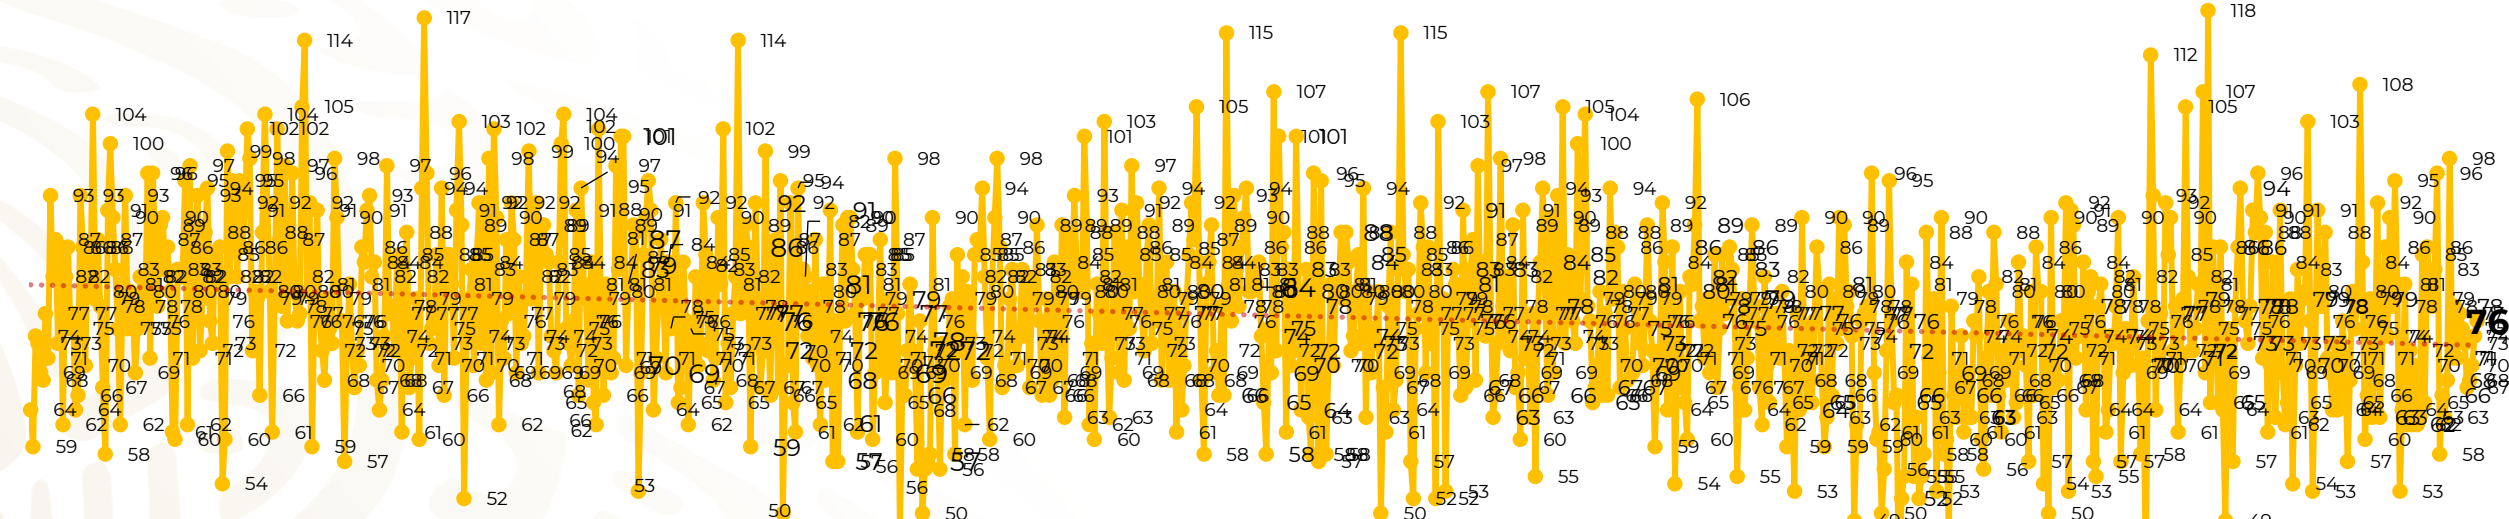

Víctimas reportadas por delito de homicidio (Fiscalías Estatales y Dependencias Federales)

Entidades	Septiembre 09
Aguascalientes	0
Baja California	4
Baja California Sur	0
Campeche	0
Chiapas	2
Chihuahua	4
Ciudad de México	2
Coahuila	0
Colima	2
Durango	0
Estado de México	10
Guanajuato	8
Guerrero	2
Hidalgo	0
Jalisco	3
Michoacán	9

Víctimas reportadas por delito de homicidio (Fiscalías Estatales y Dependencias Federales)

HOMICIDIOS DOLOSOS TENDENCIA MENSUAL (víctimas)

Mes	Víctimas	Promedio Diario	Días	Mes	Víctimas	Promedio Diario	Días	Mes	Víctimas	Promedio Diario	Días	Mes	Víctimas	Promedio Diario	Días	Mes	Víctimas	Promedio Diario	Días
Mar-20	2,585	83.4	31	Oct-20	2,429	78.3	31	May-21	2,462	79.4	31	Dic-21	2,274	73.3	31	Jul-22	2,331	75.1	31
Abr-20	2,492	83.1	30	Nov-20	2,303	76.7	30	Jun-21	2,251	75.0	30	Ene-22	2,061	66.5	31	Ago-22	2,304	74.3	31
May-20	2,423	78.2	31	Dic-20	2,194	70.8	31	Jul-21	2,381	76.8	31	Feb-22	1,933	69.0	28	Sep-22	651	72.3	9
Jun-20	2,413	80.4	30	Ene-21	2,379	76.7	31	Ago-21	2,414	77.9	31	Mar-22	2,241	72.3	31				
Jul-20	2,519	81.2	31	Feb-21	2,206	78.7	28	Sep-21	2,405	80.2	30	Abr-22	2,131	71.0	30				
Ago-20	2,524	81.4	31	Mar-21	2,444	78.8	31	Oct-21	2,332	75.2	31	May-22	2,472	79.7	31				
Sep-20	2,315	77.1	30	Abr-21	2,370	79.0	30	Nov-21	2,242	74.7	30	Jun-22	2,289	76.3	30				

01-ene 15-ene 29-ene 12-feb 26-feb 11-mar 25-mar 08-abr 22-abr 06-may 20-may 03-jun 17-jun 01-jul 15-jul 29-jul 12-ago 26-ago 09-sep 23-sep 07-oct 21-oct 04-nov 18-nov 02-dic 16-dic 30-dic 13-ene 27-ene 10-feb 24-feb 10-mar 24-mar 07-abr 21-abr 05-may 19-may 02-jun 16-jun 30-jun 14-jul 28-jul 11-ago 25-ago 08-sep 22-sep 06-oct 20-oct 03-nov 17-nov 01-dic 15-dic 29-dic 12-ene 26-ene 09-feb 23-feb 09-mar 23-mar 06-abr 20-abr 04-may 18-may 01-jun 15-jun 29-jun 13-jul 27-jul 10-ago 24-ago 07-sep