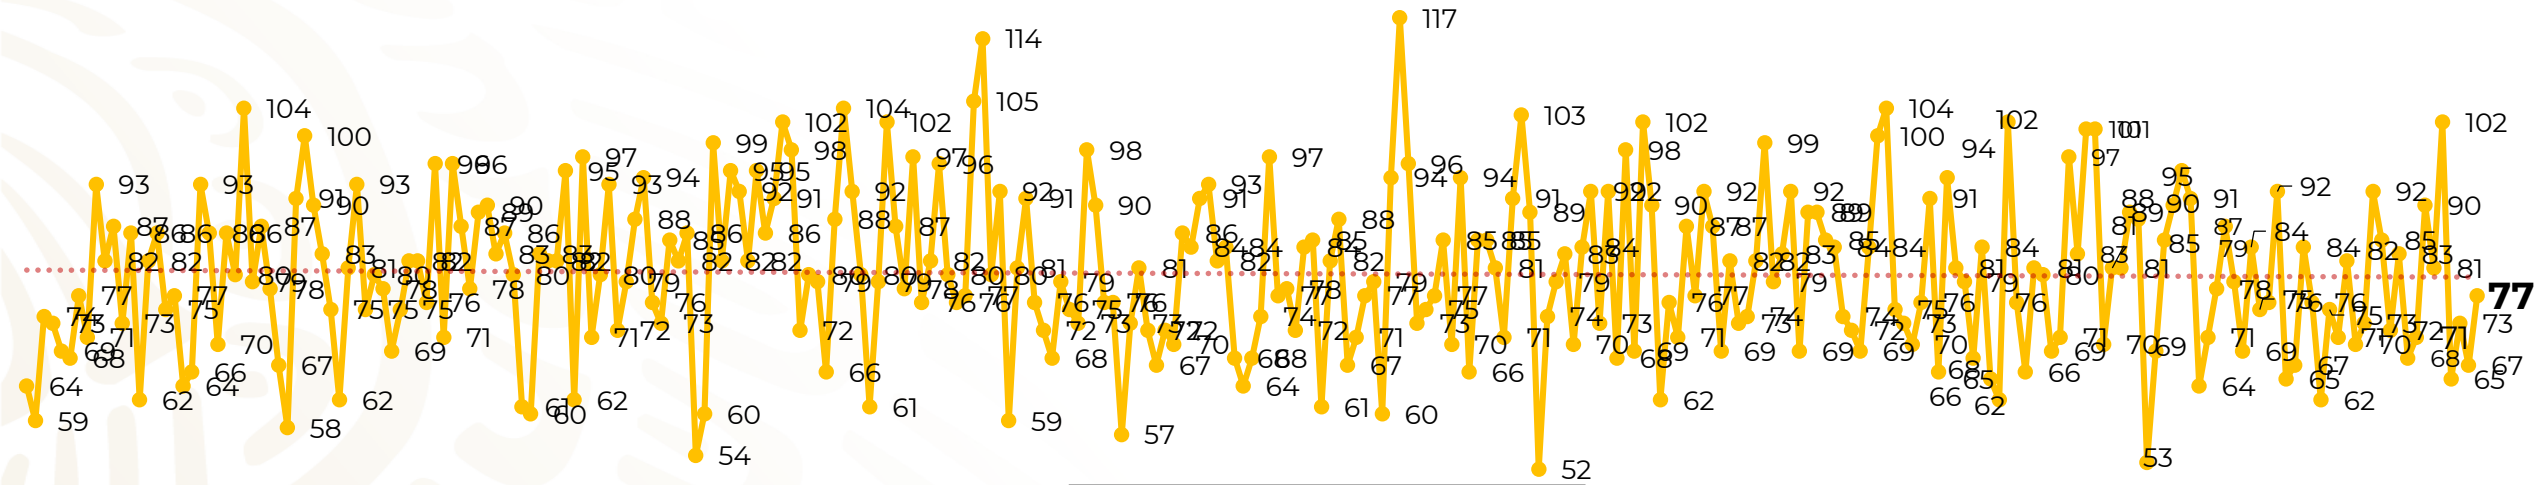

Víctimas reportadas por delito de homicidio (Fiscalías Estatales y Dependencias Federales)

Entidades	Octubre 09
Aguascalientes	0
Baja California	4
Baja California Sur	5
Campeche	0
Chiapas	1
Chihuahua	7
Ciudad de México	3
Coahuila	1
Colima	3
Durango	0
Estado de México	8
Guanajuato	13
Guerrero	2
Hidalgo	0
Jalisco	12
Michoacán	5

Entidades	Octubre 09
Morelos	2
Nayarit	2
Nuevo León	0
Oaxaca	2
Puebla	0
Querétaro	0
Quintana Roo	0
San Luis Potosí	0
Sinaloa	2
Sonora	0
Tabasco	2
Tamaulipas	2
Tlaxcala	0
Veracruz	0
Yucatán	0
Zacatecas	1
Total	77

Víctimas reportadas por delito de homicidio (Fiscalías Estatales y Dependencias Federales)

HOMICIDIOS DOLOSOS TENDENCIA MENSUAL (víctimas)

Mes	Víctimas	Promedio Diario	Días	Mes	Víctimas	Promedio Diario	Días	Mes	Víctimas	Promedio Diario	Días	Mes	Víctimas	Promedio Diario	Días
Dic-18 ¹	2,153	79.7	27	Ago-19	2,469	79.6	31	Mar-20	2,585	83.4	31	Oct-20	694	77.1	09
Ene-19	2,326	75.0	31	Sep-19	2,386	79.5	30	Abr-20	2,492	83.1	30				
Feb-19	2,326	83.1	28	Oct-19	2,356	76.0	31	May-20	2,423	78.2	31				
Mar-19	2,404	77.5	31	Nov-19	2,370	79.0	30	Jun-20	2,413	80.4	30				
Abr-19	2,227	74.2	30	Dic-19	2,444	78.8	31	Jul-20	2,519	81.2	31				
May-19	2,384	76.9	31	Ene-20	2,376	76.6	31	Ago-20	2,524	81.4	31				
Jun-19	2,543	84.8	30	Feb-20	2,352	81.1	29	Sep-20	2,315	77.1	30				
Jul-19	2,414	77.8	31												