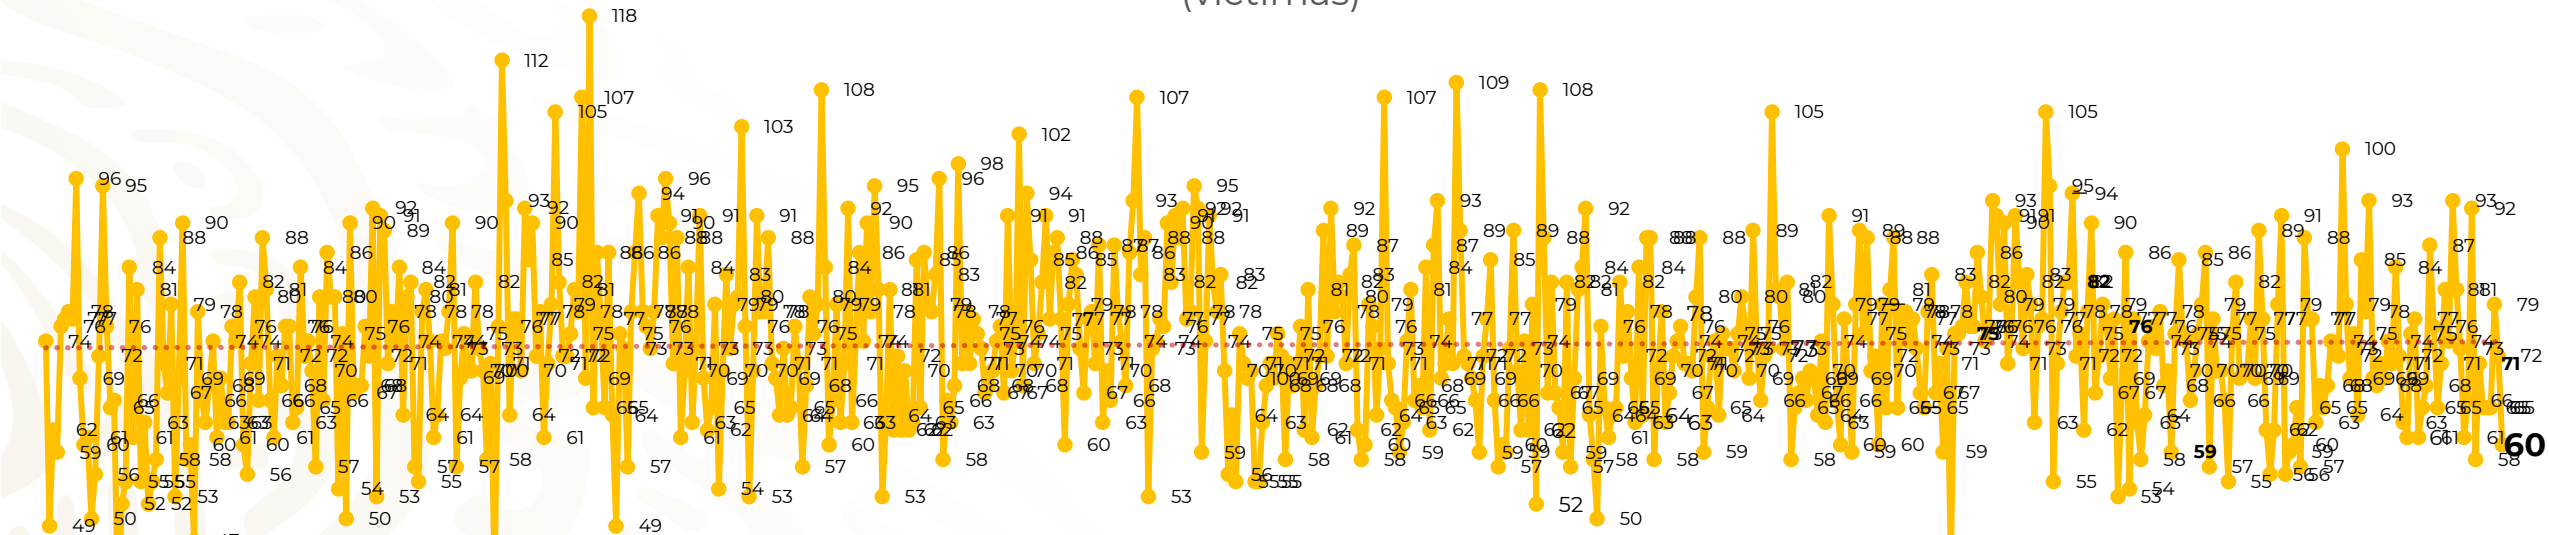

Víctimas reportadas por delito de homicidio (Fiscalías Estatales y Dependencias Federales)

Entidades	Octubre 09
Aguascalientes	0
Baja California	5
Baja California Sur	0
Campeche	0
Chiapas	1
Chihuahua	1
Ciudad de México	0
Coahuila	3
Colima	0
Durango	0
Estado de México	4
Guanajuato	11
Guerrero	1
Hidalgo	0
Jalisco	5
Michoacán	5

Víctimas reportadas por delito de homicidio (Fiscalías Estatales y Dependencias Federales)

HOMICIDIOS DOLOSOS TENDENCIA MENSUAL (víctimas)

Mes	Víctimas	Promedio Diario	Días	Mes	Víctimas	Promedio Diario	Días	Mes	Víctimas	Promedio Diario	Días	Mes	Víctimas	Promedio Diario	Días	Mes	Víctimas	Promedio Diario	Días
May-21	2,462	79.4	31	Dic-21	2,274	73.3	31	Jul-22	2,331	75.1	31	Feb-23	1,987	70.9	28	Sep-23	2,196	73.2	30
Jun-21	2,251	75.0	30	Ene-22	2,061	66.5	31	Ago-22	2,304	74.3	31	Mar-23	2,283	73.6	31	Oct-23	627	69.6	09
Jul-21	2,381	76.8	31	Feb-22	1,933	69.0	28	Sep-22	2,329	77.6	30	Abr-23	2,159	71.9	30				
Ago-21	2,414	77.9	31	Mar-22	2,241	72.3	31	Oct-22	2,481	80.0	31	May-23	2,350	75.8	31				
Sep-21	2,405	80.2	30	Abr-22	2,131	71.0	30	Nov-22	2,071	69.0	30	Jun-23	2,303	76.7	30				
Oct-21	2,332	75.2	31	May-22	2,472	79.7	31	Dic-22	2,277	73.4	31	Jul-23	2,204	71.0	31				
Nov-21	2,242	74.7	30	Jun-22	2,289	76.3	30	Ene-23	2,303	74.3	31	Ago-23	2,216	71.4	31				