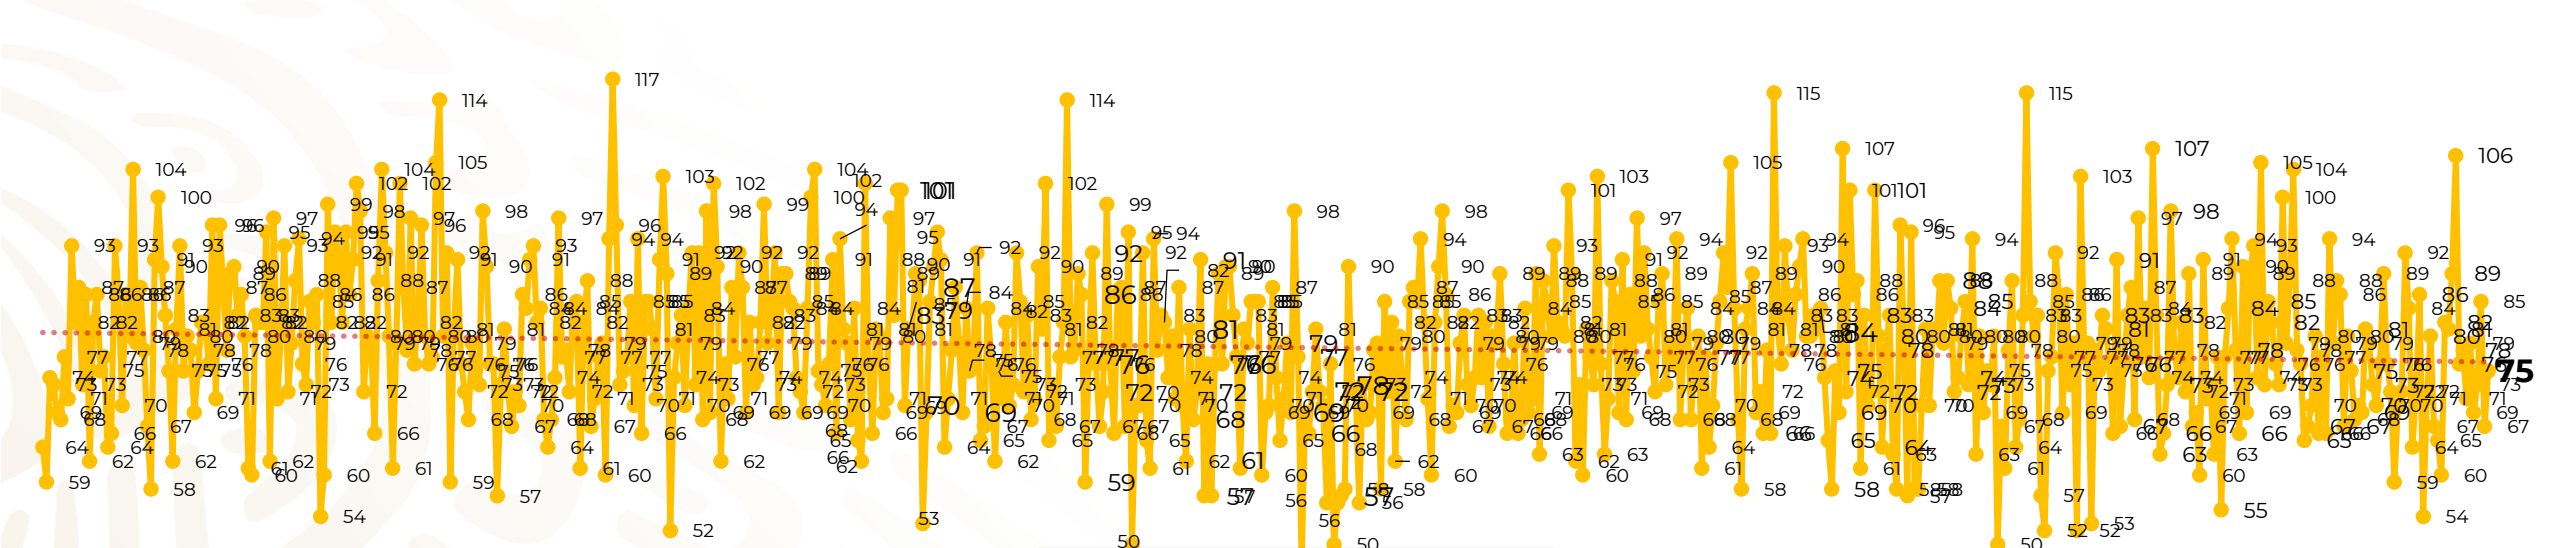

Víctimas reportadas por delito de homicidio (Fiscalías Estatales y Dependencias Federales)

Entidades	Noviembre 09
Aguascalientes	0
Baja California	7
Baja California Sur	0
Campeche	0
Chiapas	0
Chihuahua	4
Ciudad de México	3
Coahuila	0
Colima	0
Durango	0
Estado de México	10
Guanajuato	12
Guerrero	3
Hidalgo	1
Jalisco	3
Michoacán	9

Víctimas reportadas por delito de homicidio (Fiscalías Estatales y Dependencias Federales)

HOMICIDIOS DOLOSOS TENDENCIA MENSUAL (víctimas)

Mes	Víctimas	Promedio Diario	Días	Mes	Víctimas	Promedio Diario	Días	Mes	Víctimas	Promedio Diario	Días	Mes	Víctimas	Promedio Diario	Días	Mes	Víctimas	Promedio Diario	Días
Dic-18 ¹	2,153	79.7	27	Ago-19	2,469	79.6	31	Mar-20	2,585	83.4	31	Oct-20	2,429	78.3	31	May-21	2,462	79.4	31
Ene-19	2,326	75.0	31	Sep-19	2,386	79.5	30	Abr-20	2,492	83.1	30	Nov-20	2,303	76.7	30	Jun-21	2,251	75.0	30
Feb-19	2,326	83.1	28	Oct-19	2,356	76.0	31	May-20	2,423	78.2	31	Dic-20	2,194	70.8	31	Jul-21	2,381	76.8	31
Mar-19	2,404	77.5	31	Nov-19	2,370	79.0	30	Jun-20	2,413	80.4	30	Ene-21	2,379	76.7	31	Ago-21	2,414	77.9	31
Abr-19	2,227	74.2	30	Dic-19	2,444	78.8	31	Jul-20	2,519	81.2	31	Feb-21	2,206	78.7	28	Sep-21	2,405	80.2	30
May-19	2,384	76.9	31	Ene-20	2,376	76.6	31	Ago-20	2,524	81.4	31	Mar-21	2,444	78.8	31	Oct-21	2,332	75.2	31
Jun-19	2,543	84.8	30	Feb-20	2,352	81.1	29	Sep-20	2,315	77.1	30	Abr-21	2,370	79.0	30	Nov-21	673	74.8	09
Jul-19	2,414	77.8	31																

01-ene. 15-ene. 29-ene. 12-feb. 26-feb. 11-mar. 25-mar. 08-abr. 22-abr. 06-may. 20-may. 03-jun. 17-jun. 01-jul. 15-jul. 29-jul. 12-ago. 26-ago. 09-sep. 23-sep. 07-oct. 21-oct. 04-nov. 18-nov. 02-dic. 16-dic. 30-dic. 13-ene. 27-ene. 10-feb. 24-feb. 10-mar. 24-mar. 07-abr. 21-abr. 05-may. 19-may. 02-jun. 16-jun. 30-jun. 14-jul. 28-jul. 11-ago. 25-ago. 08-sep. 22-sep. 06-oct. 20-oct. 03-nov.