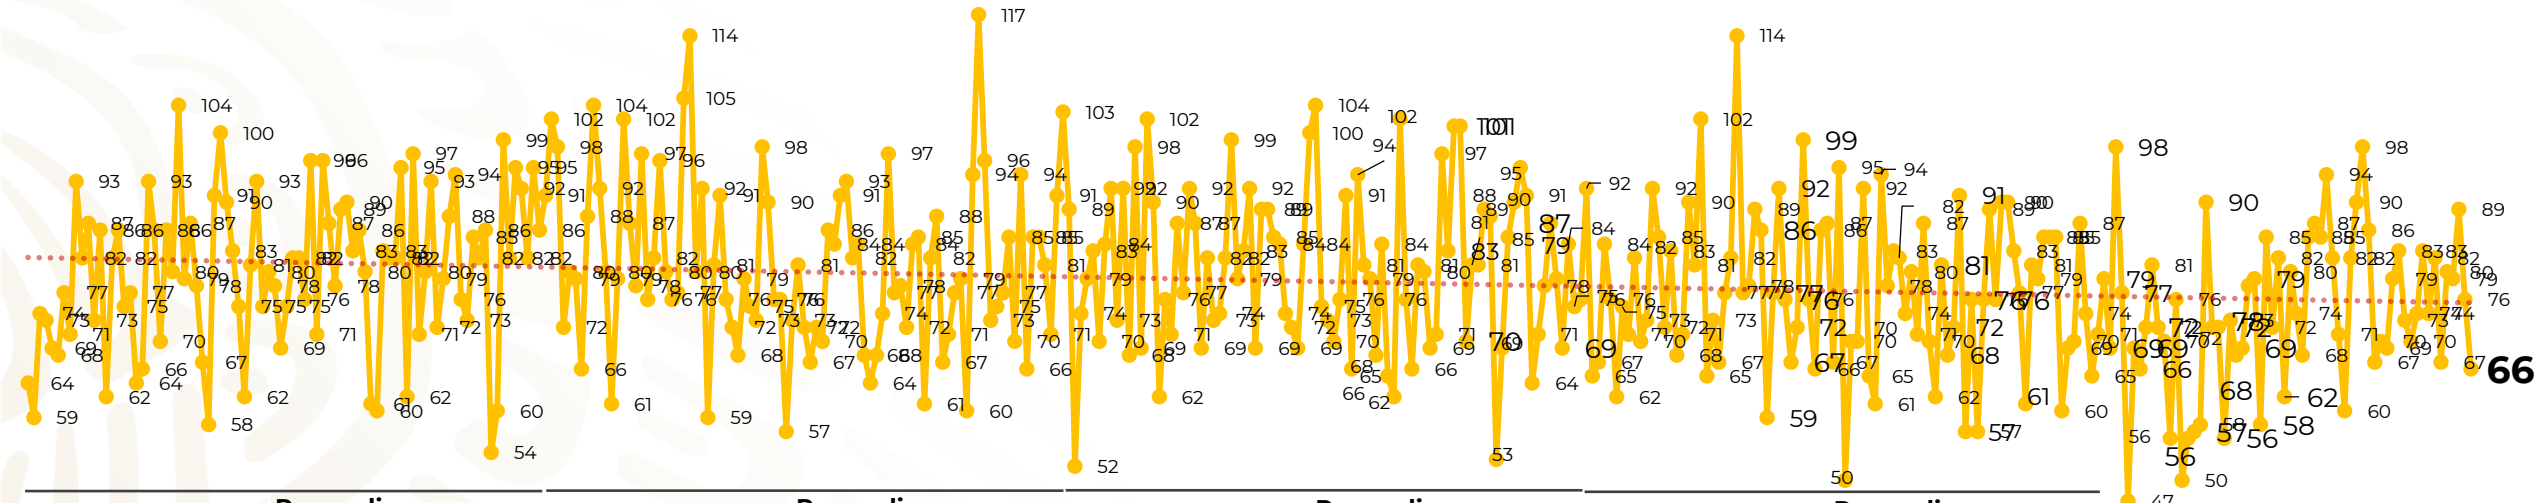

## Víctimas reportadas por delito de homicidio (Fiscalías Estatales y Dependencias Federales)

Entidades	Febrero 10
Aguascalientes	0
Baja California	0
Baja California Sur	0
Campeche	0
Chiapas	0
Chihuahua	3
Ciudad de México	1
Coahuila	0
Colima	1
Durango	0
<b>Estado de México</b>	<b>6</b>
Guanajuato	4
Guerrero	3
Hidalgo	0
<b>Jalisco</b>	<b>14</b>
<b>Michoacán</b>	<b>6</b>

Entidades	Febrero 10
Morelos	1
Nayarit	0
Nuevo León	4
Oaxaca	3
Puebla	1
Querétaro	1
Quintana Roo	1
San Luis Potosí	0
Sinaloa	3
Sonora	2
Tabasco	2
Tamaulipas	3
Tlaxcala	0
Veracruz	2
Yucatán	0
Zacatecas	5
<b>Total</b>	<b>66</b>

## HOMICIDIOS DOLOSOS TENDENCIA MENSUAL (víctimas)

Mes	Víctimas	Promedio Diario	Días	Mes	Víctimas	Promedio Diario	Días	Mes	Víctimas	Promedio Diario	Días	Mes	Víctimas	Promedio Diario	Días
Dic-18 <sup>1</sup>	2,153	79.7	27	Ago-19	2,469	79.6	31	Mar-20	2,585	83.4	31	Oct-20	2,429	78.3	31
Ene-19	2,326	75.0	31	Sep-19	2,386	79.5	30	Abr-20	2,492	83.1	30	Nov-20	2,303	76.7	30
Feb-19	2,326	83.1	28	Oct-19	2,356	76.0	31	May-20	2,423	78.2	31	Dic-20	2,194	70.8	31
Mar-19	2,404	77.5	31	Nov-19	2,370	79.0	30	Jun-20	2,413	80.4	30	Ene-21	2,379	76.7	31
Abr-19	2,227	74.2	30	Dic-19	2,444	78.8	31	Jul-20	2,519	81.2	31	Feb-21	770	77.0	10
May-19	2,384	76.9	31	Ene-20	2,376	76.6	31	Ago-20	2,524	81.4	31				
Jun-19	2,543	84.8	30	Feb-20	2,352	81.1	29	Sep-20	2,315	77.1	30				
Jul-19	2,414	77.8	31												