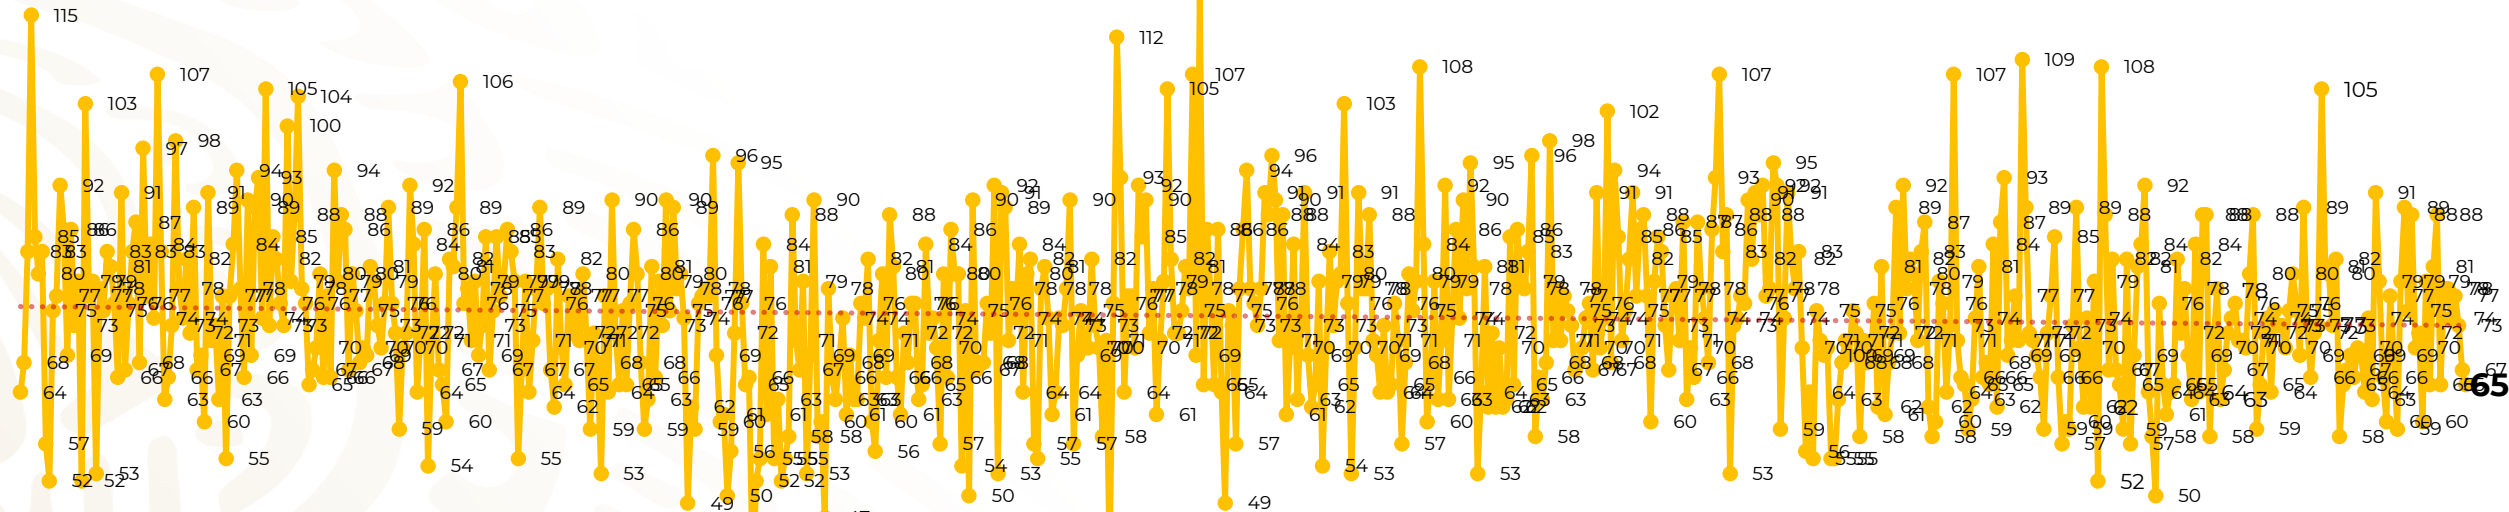

## Víctimas reportadas por delito de homicidio (Fiscalías Estatales y Dependencias Federales)

Entidades	Mayo 10
Aguascalientes	0
Baja California	4
Baja California Sur	0
Campeche	0
Chiapas	0
Chihuahua	4
Ciudad de México	1
Coahuila	0
Colima	2
Durango	0
Estado de México	5
<b>Guanajuato</b>	<b>6</b>
Guerrero	2
Hidalgo	0
Jalisco	4
<b>Michoacán</b>	<b>10</b>

Entidades	Mayo 10
<b>Morelos</b>	1
Nayarit	0
Nuevo León	2
Oaxaca	2
Puebla	2
Querétaro	0
Quintana Roo	3
San Luis Potosí	2
Sinaloa	1
Sonora	3
Tabasco	0
<b>Tamaulipas</b>	<b>6</b>
Tlaxcala	0
Veracruz	2
Yucatán	0
Zacatecas	3
<b>Total</b>	<b>65</b>

## HOMICIDIOS DOLOSOS TENDENCIA MENSUAL (víctimas)

Mes	Víctimas	Promedio Diario	Días	Mes	Víctimas	Promedio Diario	Días	Mes	Víctimas	Promedio Diario	Días	Mes	Víctimas	Promedio Diario	Días	Mes	Víctimas	Promedio Diario	Días
Oct-20	2,429	78.3	31	May-21	2,462	79.4	31	Dic-21	2,274	73.3	31	Jul-22	2,331	75.1	31	Feb-23	1,987	70.9	28
Nov-20	2,303	76.7	30	Jun-21	2,251	75.0	30	Ene-22	2,061	66.5	31	Ago-22	2,304	74.3	31	Mar-23	2,283	73.6	31
Dic-20	2,194	70.8	31	Jul-21	2,381	76.8	31	Feb-22	1,933	69.0	28	Sep-22	2,329	77.6	30	Abril-23	2,159	71.9	30
Ene-21	2,379	76.7	31	Ago-21	2,414	77.9	31	Mar-22	2,241	72.3	31	Oct-22	2,481	80.0	31	Mayo-23	746	74.6	10
Feb-21	2,206	78.7	28	Sep-21	2,405	80.2	30	Abr-22	2,131	71.0	30	Nov-22	2,071	69.0	30				
Mar-21	2,444	78.8	31	Oct-21	2,332	75.2	31	May-22	2,472	79.7	31	Dic-22	2,277	73.4	31				
Abr-21	2,370	79.0	30	Nov-21	2,242	74.7	30	Jun-22	2,289	76.3	30	Ene-23	2,303	74.3	31				

01-jul 15-jul 29-jul 12-ago 26-ago 09-sep 23-sep 07-oct 21-oct 04-nov 18-nov 02-dic 16-dic 30-dic 13-ene 27-ene 10-feb 24-feb 10-mar 24-mar 07-abr 21-abr 05-may 19-may 02-jun 16-jun 30-jun 14-jul 28-jul 11-ago 25-ago 08-sep 22-sep 06-oct 20-oct 03-nov 17-nov 01-dic 15-dic 29-dic 12-ene 26-ene 09-feb 23-feb 09-mar 23-mar 06-abr 20-abr 04-may