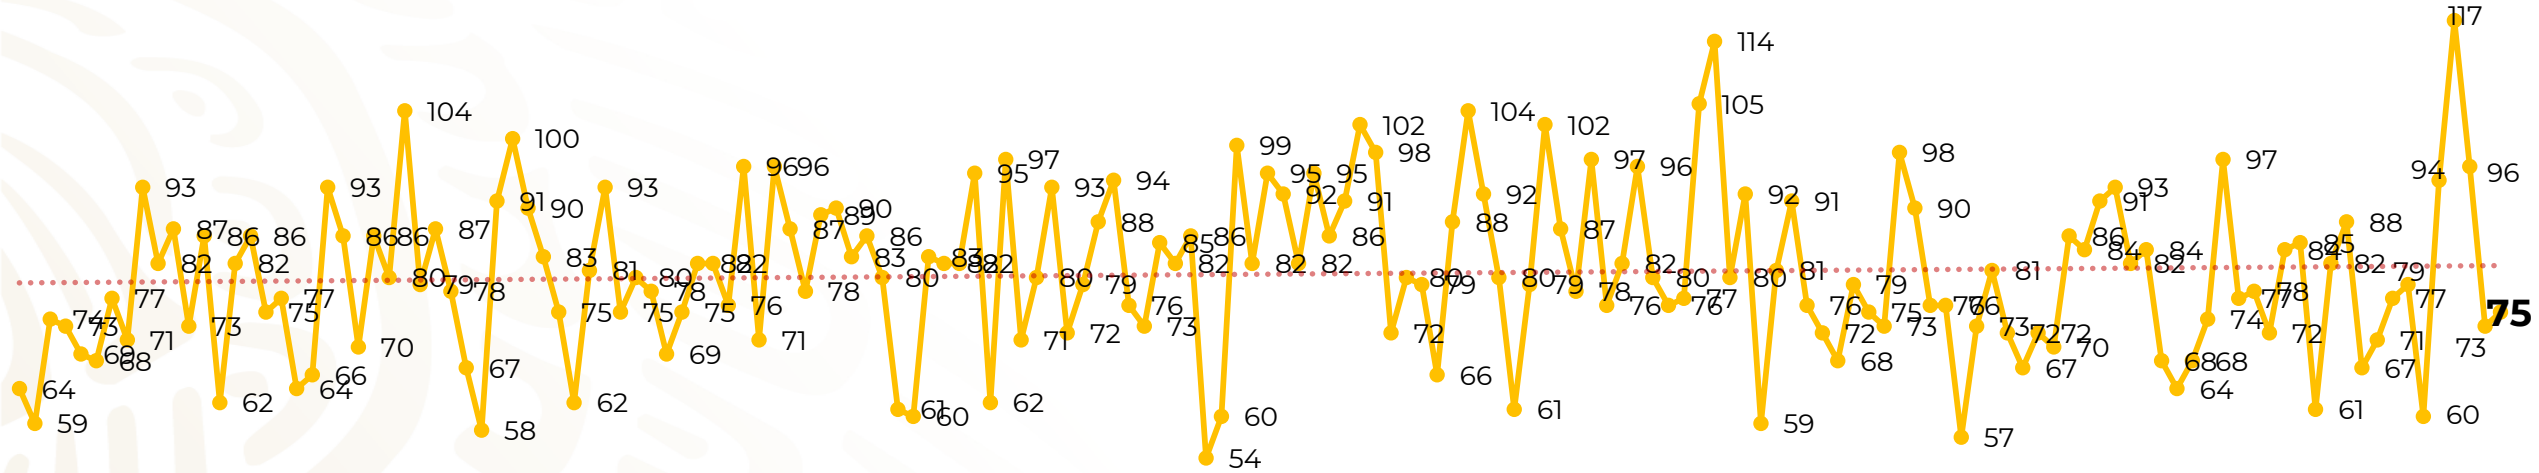

Víctimas reportadas por delito de homicidio (Fiscalías Estatales y Dependencias Federales)

Entidades	Junio 10
Aguascalientes	0
Baja California	5
Baja California Sur	0
Campeche	0
Chiapas	0
Chihuahua	5
Ciudad de México	6
Coahuila	0
Colima	0
Durango	0
Estado de México	5
Guanajuato	17
Guerrero	4
Hidalgo	0
Jalisco	9
Michoacán	2

Víctimas reportadas por delito de homicidio (Fiscalías Estatales y Dependencias Federales)

HOMICIDIOS DOLOSOS TENDENCIA MENSUAL (víctimas)

Mes	Víctimas	Promedio Diario	Días	Mes	Víctimas	Promedio Diario	Días	Mes	Víctimas	Promedio Diario	Días
Dic-18 ¹	2,153	79.7	27	Ago-19	2,469	79.6	31	Mar-20	2,585	83.4	31
Ene-19	2,326	75.0	31	Sep-19	2,386	79.5	30	Abr-20	2,492	83.1	30
Feb-19	2,326	83.1	28	Oct-19	2,356	76.0	31	May-20	2,423	78.2	31
Mar-19	2,404	77.5	31	Nov-19	2,370	79.0	30	Jun-20	809	80.9	10
Abr-19	2,227	74.2	30	Dic-19	2,444	78.8	31				
May-19	2,384	76.9	31	Ene-20	2,376	76.6	31				
Jun-19	2,543	84.8	30	Feb-20	2,352	81.1	29				
Jul-19	2,414	77.8	31								