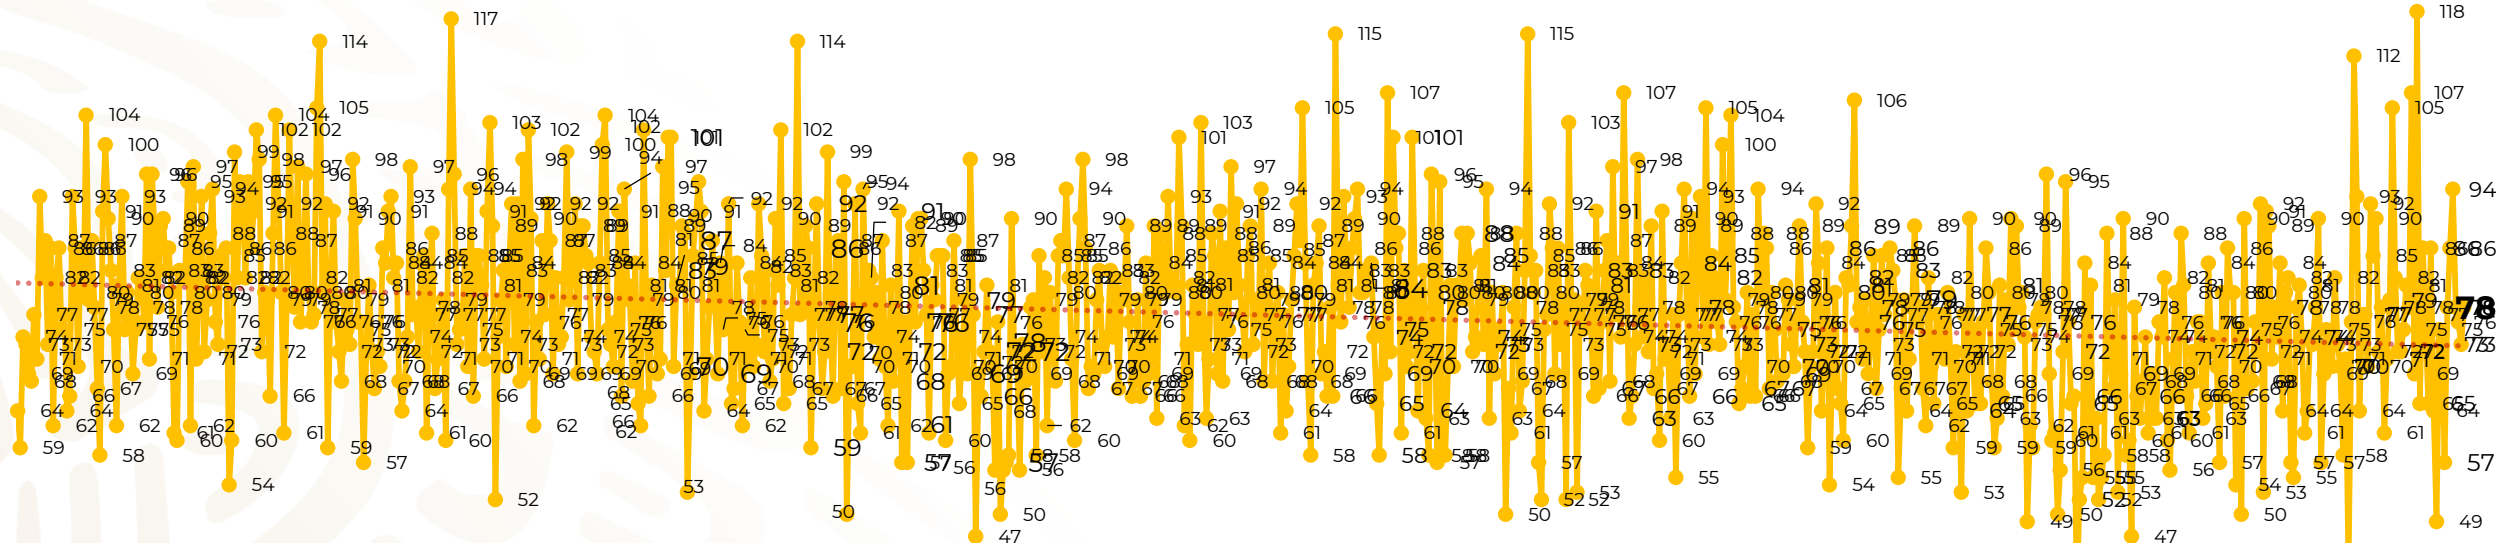

Víctimas reportadas por delito de homicidio (Fiscalías Estatales y Dependencias Federales)

Entidades	Junio 10
Aguascalientes	0
Baja California	5
Baja California Sur	0
Campeche	0
Chiapas	0
Chihuahua	2
Ciudad de México	0
Coahuila	1
Colima	0
Durango	0
Estado de México	9
Guanajuato	10
Guerrero	0
Hidalgo	5
Jalisco	7
Michoacán	3

Entidades	Junio 10
Morelos	1
Nayarit	0
Nuevo León	7
Oaxaca	0
Puebla	2
Querétaro	0
Quintana Roo	3
San Luis Potosí	2
Sinaloa	6
Sonora	5
Tabasco	0
Tamaulipas	7
Tlaxcala	0
Veracruz	3
Yucatán	0
Zacatecas	0
Total	78

Víctimas reportadas por delito de homicidio (Fiscalías Estatales y Dependencias Federales)

HOMICIDIOS DOLOSOS TENDENCIA MENSUAL (víctimas)

Mes	Víctimas	Promedio Diario	Días	Mes	Víctimas	Promedio Diario	Días	Mes	Víctimas	Promedio Diario	Días	Mes	Víctimas	Promedio Diario	Días	Mes	Víctimas	Promedio Diario	Días
Ago-19	2,469	79.6	31	Mar-20	2,585	83.4	31	Oct-20	2,429	78.3	31	May-21	2,462	79.4	31	Dic-21	2,274	73.3	31
Sep-19	2,386	79.5	30	Abr-20	2,492	83.1	30	Nov-20	2,303	76.7	30	Jun-21	2,251	75.0	30	Ene-22	2,061	66.5	31
Oct-19	2,356	76.0	31	May-20	2,423	78.2	31	Dic-20	2,194	70.8	31	Jul-21	2,381	76.8	31	Feb-22	1,933	69.0	28
Nov-19	2,370	79.0	30	Jun-20	2,413	80.4	30	Ene-21	2,379	76.7	31	Ago-21	2,414	77.9	31	Mar-22	2,241	72.3	31
Dic-19	2,444	78.8	31	Jul-20	2,519	81.2	31	Feb-21	2,206	78.7	28	Sep-21	2,405	80.2	30	Abr-22	2,131	71.0	30
Ene-20	2,376	76.6	31	Ago-20	2,524	81.4	31	Mar-21	2,444	78.8	31	Oct-21	2,332	75.2	31	May-22	2,472	79.7	31
Feb-20	2,352	81.1	29	Sep-20	2,315	77.1	30	Abr-21	2,370	79.0	30	Nov-21	2,242	74.7	30	Jun-22	768	76.8	10