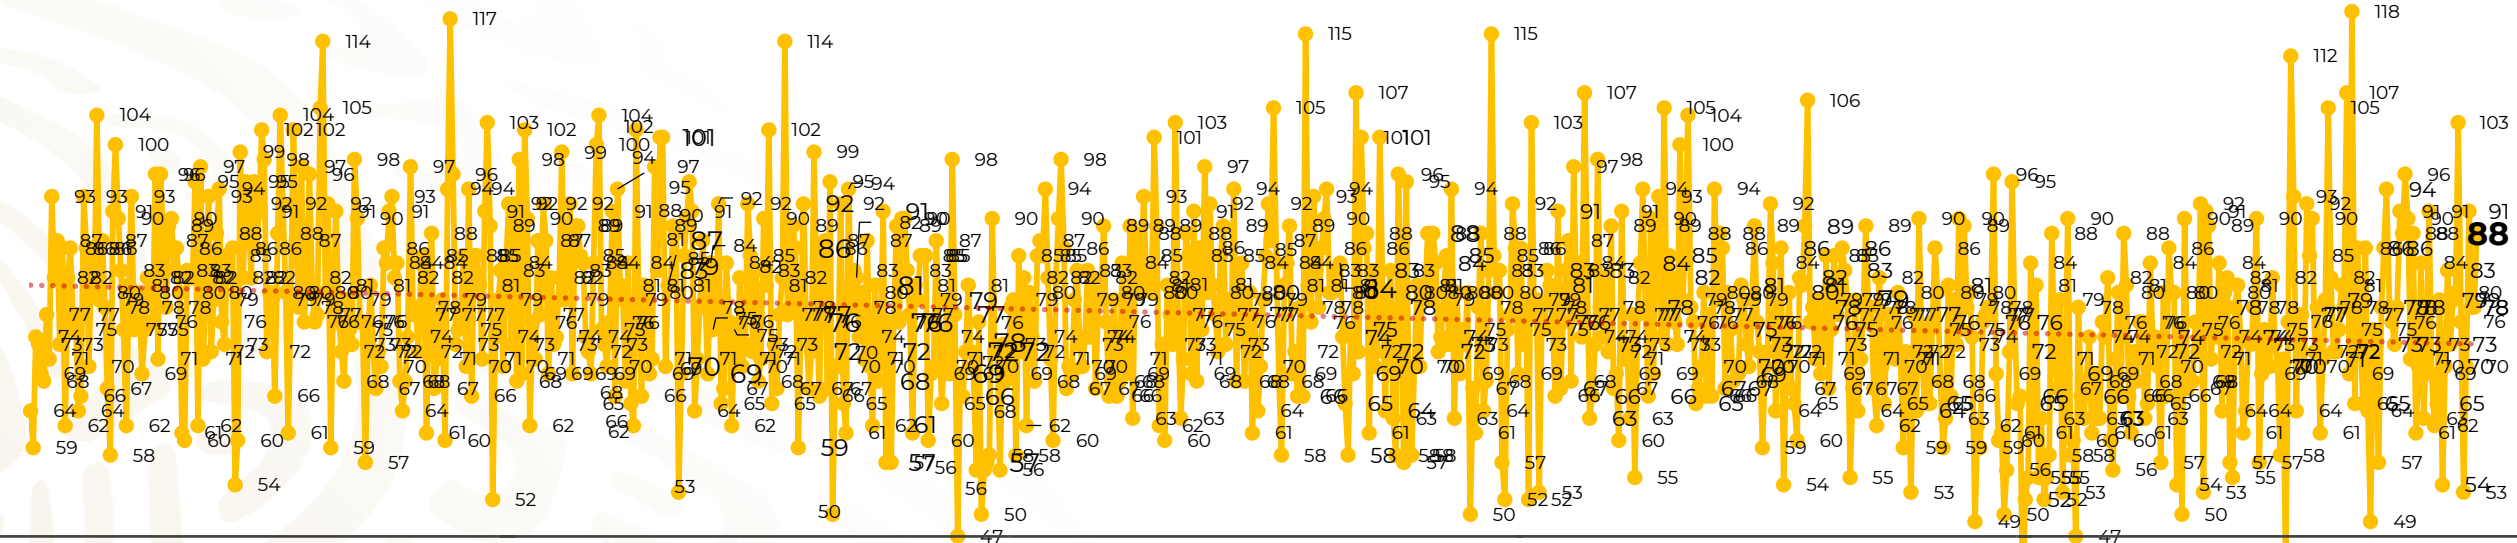

Víctimas reportadas por delito de homicidio (Fiscalías Estatales y Dependencias Federales)

Entidades	Julio 10
Aguascalientes	0
Baja California	7
Baja California Sur	0
Campeche	1
Chiapas	1
Chihuahua	5
Ciudad de México	2
Coahuila	1
Colima	1
Durango	0
Estado de México	12
Guanajuato	17
Guerrero	5
Hidalgo	0
Jalisco	2
Michoacán	5

Entidades	Julio 10
Morelos	4
Nayarit	0
Nuevo León	3
Oaxaca	1
Puebla	2
Querétaro	0
Quintana Roo	3
San Luis Potosí	2
Sinaloa	2
Sonora	2
Tabasco	0
Tamaulipas	2
Tlaxcala	0
Veracruz	3
Yucatán	0
Zacatecas	5
Total	88

Víctimas reportadas por delito de homicidio (Fiscalías Estatales y Dependencias Federales)

HOMICIDIOS DOLOSOS TENDENCIA MENSUAL (víctimas)

Mes	Víctimas	Promedio Diario	Días	Mes	Víctimas	Promedio Diario	Días	Mes	Víctimas	Promedio Diario	Días	Mes	Víctimas	Promedio Diario	Días	Mes	Víctimas	Promedio Diario	Días
Mar-20	2,585	83.4	31	Oct-20	2,429	78.3	31	May-21	2,462	79.4	31	Dic-21	2,274	73.3	31	Jul-22	796	79.6	10
Abr-20	2,492	83.1	30	Nov-20	2,303	76.7	30	Jun-21	2,251	75.0	30	Ene-22	2,061	66.5	31				
May-20	2,423	78.2	31	Dic-20	2,194	70.8	31	Jul-21	2,381	76.8	31	Feb-22	1,933	69.0	28				
Jun-20	2,413	80.4	30	Ene-21	2,379	76.7	31	Ago-21	2,414	77.9	31	Mar-22	2,241	72.3	31				
Jul-20	2,519	81.2	31	Feb-21	2,206	78.7	28	Sep-21	2,405	80.2	30	Abr-22	2,131	71.0	30				
Ago-20	2,524	81.4	31	Mar-21	2,444	78.8	31	Oct-21	2,332	75.2	31	May-22	2,472	79.7	31				
Sep-20	2,315	77.1	30	Abr-21	2,370	79.0	30	Nov-21	2,242	74.7	30	Jun-22	2,289	76.3	30				