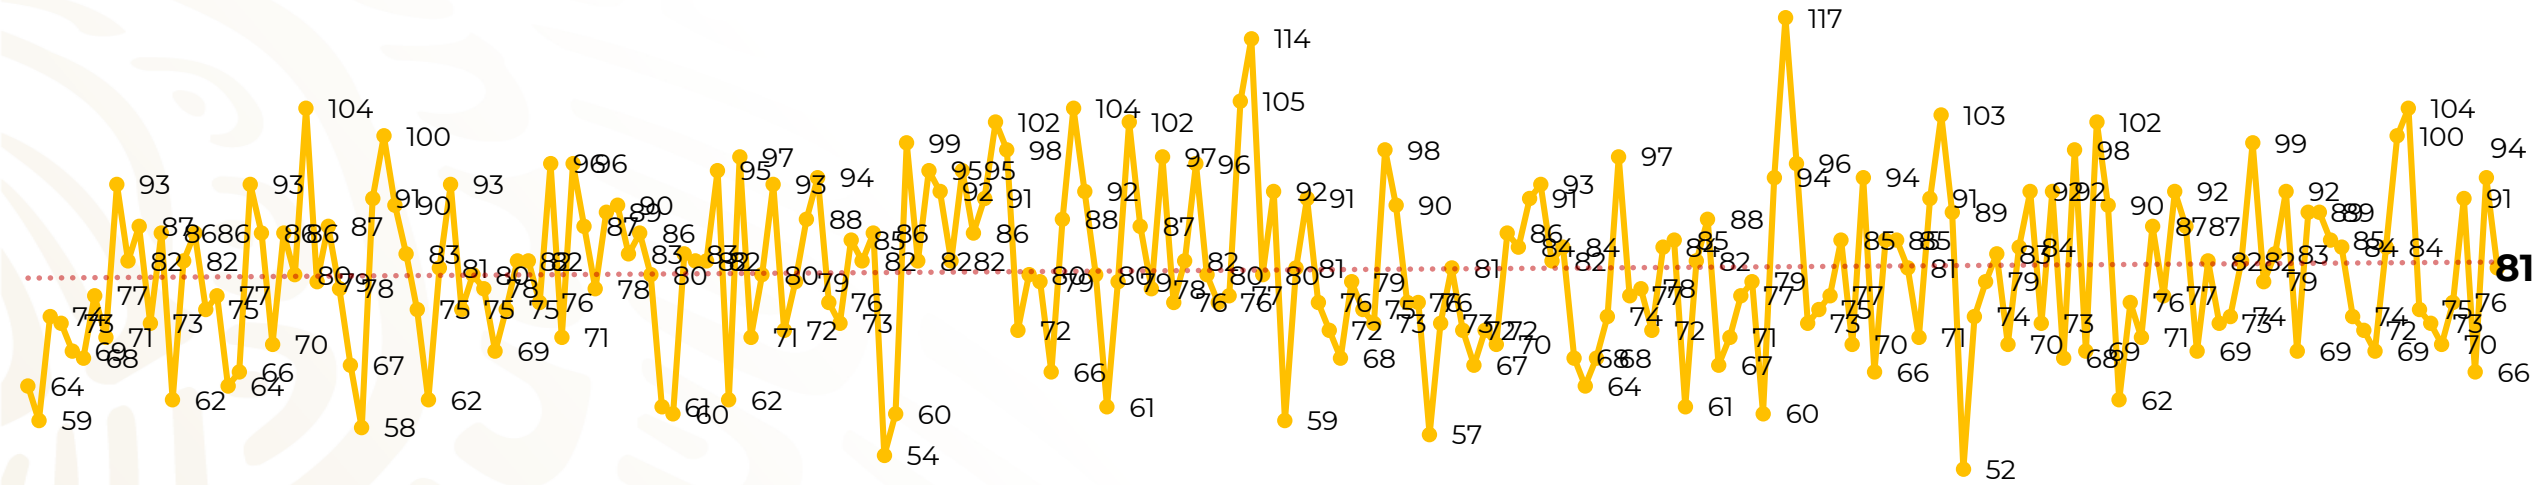

Víctimas reportadas por delito de homicidio (Fiscalías Estatales y Dependencias Federales)

Entidades	Ago 10
Aguascalientes	0
Baja California	4
Baja California Sur	0
Campeche	0
Chiapas	3
Chihuahua	3
Ciudad de México	2
Coahuila	0
Colima	1
Durango	3
Estado de México	6
Guanajuato	12
Guerrero	2
Hidalgo	3
Jalisco	1
Michoacán	3

Entidades	Ago 10
Morelos	1
Nayarit	0
Nuevo León	7
Oaxaca	2
Puebla	5
Querétaro	1
Quintana Roo	3
San Luis Potosí	4
Sinaloa	1
Sonora	2
Tabasco	0
Tamaulipas	2
Tlaxcala	0
Veracruz	5
Yucatán	0
Zacatecas	5
Total	81

Víctimas reportadas por delito de homicidio (Fiscalías Estatales y Dependencias Federales)

HOMICIDIOS DOLOSOS TENDENCIA MENSUAL (víctimas)

Mes	Víctimas	Promedio Diario	Días	Mes	Víctimas	Promedio Diario	Días
Dic-18 ¹	2,153	79.7	27	Ago-19	2,469	79.6	31
Ene-19	2,326	75.0	31	Sep-19	2,386	79.5	30
Feb-19	2,326	83.1	28	Oct-19	2,356	76.0	31
Mar-19	2,404	77.5	31	Nov-19	2,370	79.0	30
Abr-19	2,227	74.2	30	Dic-19	2,444	78.8	31
May-19	2,384	76.9	31	Ene-20	2,376	76.6	31
Jun-19	2,543	84.8	30	Feb-20	2,352	81.1	29
Jul-19	2,414	77.8	31				

Mes	Víctimas	Promedio Diario	Días
Mar-20	2,585	83.4	31
Abr-20	2,492	83.1	30
May-20	2,423	78.2	31
Jun-20	2,413	80.4	30
Jul-20	2,519	81.2	31
Ago-20	830	83.0	10

Fuente : Fiscalías , consultado en el INS al 11/08/2020 03:00 hrs.
 1/ El reporte de homicidios por el INS inició a partir del 5 de diciembre de 2018.
 2/ Información del 01 enero al 10 de agosto de 2020.