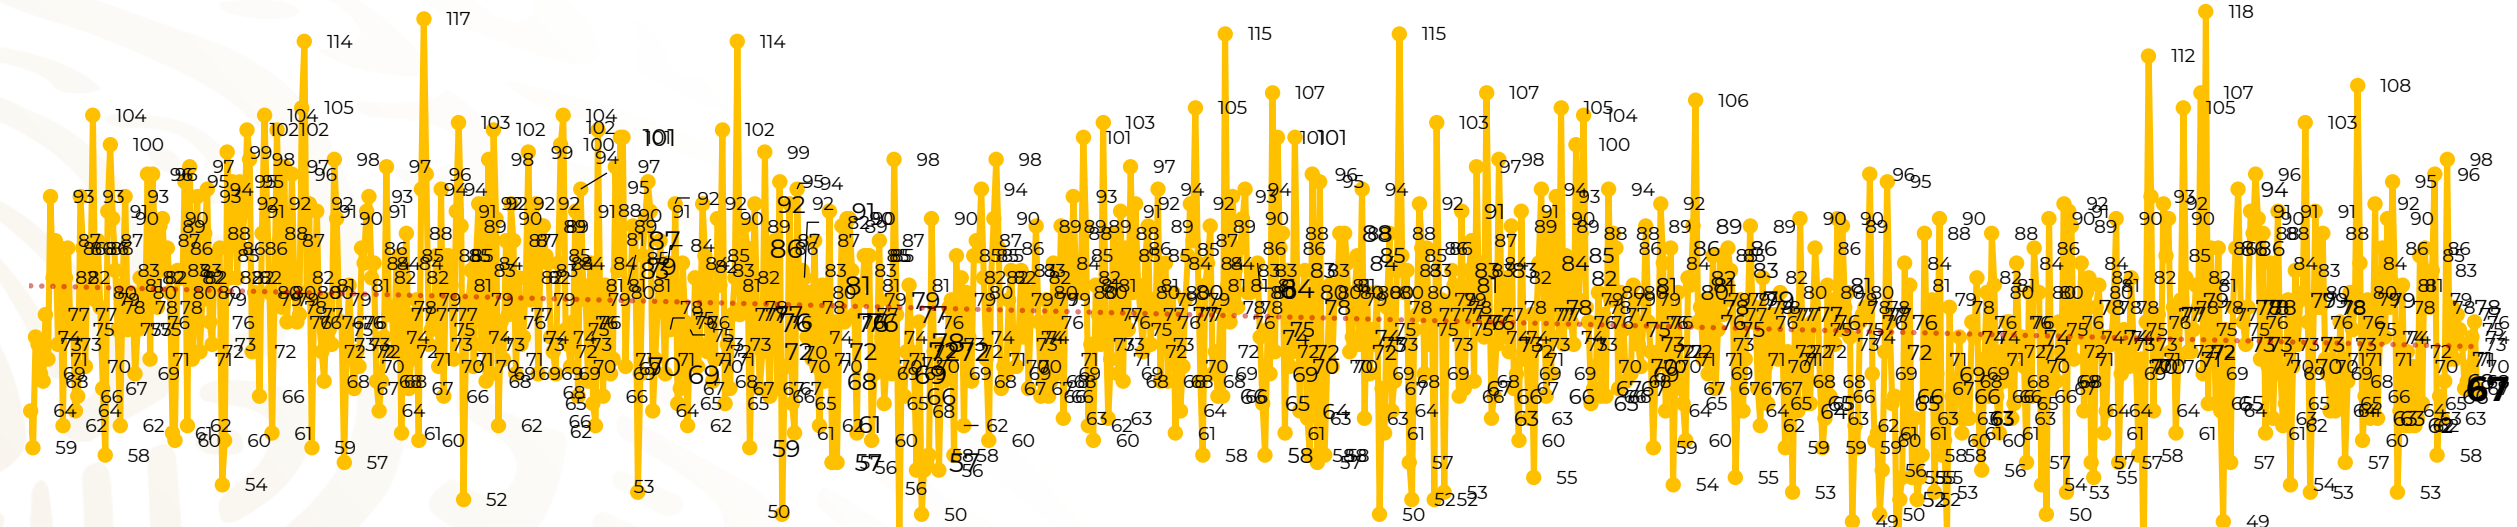

## Víctimas reportadas por delito de homicidio (Fiscalías Estatales y Dependencias Federales)

Entidades	Septiembre 10
Aguascalientes	0
Baja California	3
Baja California Sur	0
Campeche	0
Chiapas	1
Chihuahua	5
Ciudad de México	1
Coahuila	0
Colima	1
Durango	0
<b>Estado de México</b>	<b>7</b>
<b>Guanajuato</b>	<b>8</b>
Guerrero	3
Hidalgo	0
<b>Jalisco</b>	<b>8</b>
Michoacán	4

Entidades	Septiembre 10
Morelos	4
Nayarit	0
Nuevo León	5
Oaxaca	3
Puebla	0
Querétaro	1
Quintana Roo	0
San Luis Potosí	0
Sinaloa	0
Sonora	4
Tabasco	3
Tamaulipas	0
Tlaxcala	0
Veracruz	4
Yucatán	0
Zacatecas	2
<b>Total</b>	<b>67</b>

## HOMICIDIOS DOLOSOS TENDENCIA MENSUAL (víctimas)

Mes	Víctimas	Promedio Diario	Días	Mes	Víctimas	Promedio Diario	Días	Mes	Víctimas	Promedio Diario	Días	Mes	Víctimas	Promedio Diario	Días	Mes	Víctimas	Promedio Diario	Días
Mar-20	2,585	83.4	31	Oct-20	2,429	78.3	31	May-21	2,462	79.4	31	Dic-21	2,274	73.3	31	Jul-22	2,331	75.1	31
Abr-20	2,492	83.1	30	Nov-20	2,303	76.7	30	Jun-21	2,251	75.0	30	Ene-22	2,061	66.5	31	Ago-22	2,304	74.3	31
May-20	2,423	78.2	31	Dic-20	2,194	70.8	31	Jul-21	2,381	76.8	31	Feb-22	1,933	69.0	28	Sep-22	718	71.8	10
Jun-20	2,413	80.4	30	Ene-21	2,379	76.7	31	Ago-21	2,414	77.9	31	Mar-22	2,241	72.3	31				
Jul-20	2,519	81.2	31	Feb-21	2,206	78.7	28	Sep-21	2,405	80.2	30	Abr-22	2,131	71.0	30				
Ago-20	2,524	81.4	31	Mar-21	2,444	78.8	31	Oct-21	2,332	75.2	31	May-22	2,472	79.7	31				
Sep-20	2,315	77.1	30	Abr-21	2,370	79.0	30	Nov-21	2,242	74.7	30	Jun-22	2,289	76.3	30				

01-ene 15-ene 29-ene 12-feb 26-feb 11-mar 25-mar 08-abr 22-abr 06-may 20-may 03-jun 17-jun 01-jul 15-jul 29-jul 12-ago 26-ago 09-sep 23-sep 07-oct 21-oct 04-nov 18-nov 02-dic 16-dic 30-dic 13-ene 27-ene 10-feb 24-feb 10-mar 24-mar 07-abr 21-abr 05-may 19-may 02-jun 16-jun 30-jun 14-jul 28-jul 11-ago 25-ago 08-sep 22-sep 06-oct 20-oct 03-nov 17-nov 01-dic 15-dic 29-dic 12-ene 26-ene 09-feb 23-feb 09-mar 23-mar 06-abr 20-abr 04-may 18-may 01-jun 15-jun 29-jun 13-jul 27-jul 10-ago 24-ago 07-sep