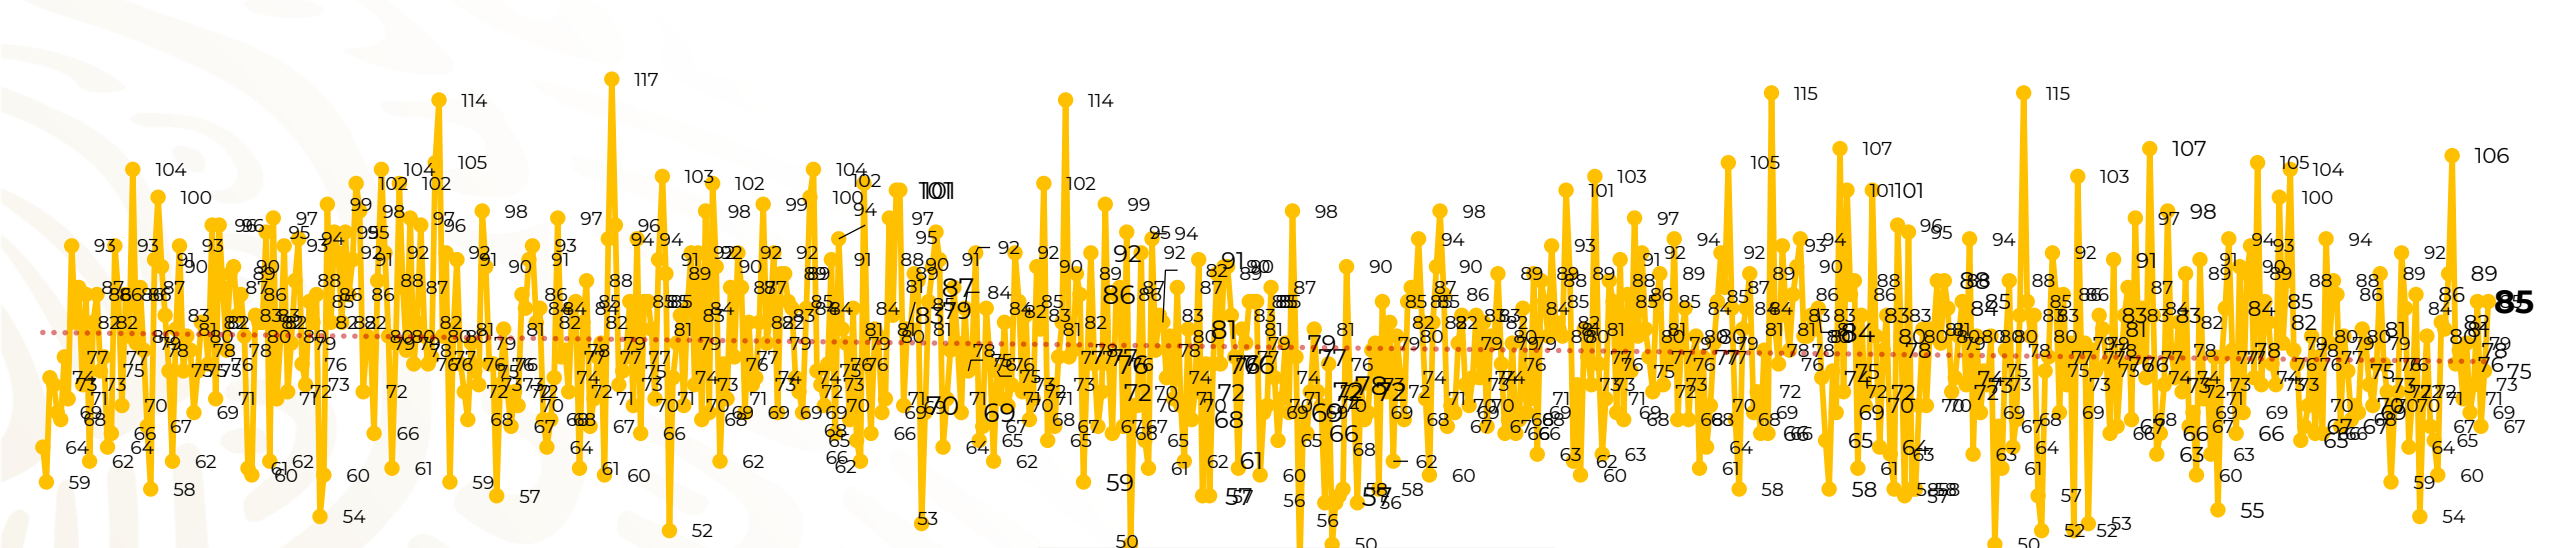

Víctimas reportadas por delito de homicidio (Fiscalías Estatales y Dependencias Federales)

Entidades	Noviembre 10
Aguascalientes	0
Baja California	2
Baja California Sur	0
Campeche	0
Chiapas	2
Chihuahua	4
Ciudad de México	4
Coahuila	0
Colima	1
Durango	1
Estado de México	9
Guanajuato	14
Guerrero	5
Hidalgo	0
Jalisco	10
Michoacán	6

Entidades	Noviembre 10
Morelos	4
Nayarit	0
Nuevo León	0
Oaxaca	3
Puebla	5
Querétaro	0
Quintana Roo	3
San Luis Potosí	1
Sinaloa	1
Sonora	3
Tabasco	0
Tamaulipas	1
Tlaxcala	0
Veracruz	0
Yucatán	1
Zacatecas	5
Total	85

Víctimas reportadas por delito de homicidio (Fiscalías Estatales y Dependencias Federales)

HOMICIDIOS DOLOSOS TENDENCIA MENSUAL (víctimas)

Mes	Víctimas	Promedio Diario	Días	Mes	Víctimas	Promedio Diario	Días	Mes	Víctimas	Promedio Diario	Días	Mes	Víctimas	Promedio Diario	Días	Mes	Víctimas	Promedio Diario	Días
Dic-18 ¹	2,153	79.7	27	Ago-19	2,469	79.6	31	Mar-20	2,585	83.4	31	Oct-20	2,429	78.3	31	May-21	2,462	79.4	31
Ene-19	2,326	75.0	31	Sep-19	2,386	79.5	30	Abr-20	2,492	83.1	30	Nov-20	2,303	76.7	30	Jun-21	2,251	75.0	30
Feb-19	2,326	83.1	28	Oct-19	2,356	76.0	31	May-20	2,423	78.2	31	Dic-20	2,194	70.8	31	Jul-21	2,381	76.8	31
Mar-19	2,404	77.5	31	Nov-19	2,370	79.0	30	Jun-20	2,413	80.4	30	Ene-21	2,379	76.7	31	Ago-21	2,414	77.9	31
Abr-19	2,227	74.2	30	Dic-19	2,444	78.8	31	Jul-20	2,519	81.2	31	Feb-21	2,206	78.7	28	Sep-21	2,405	80.2	30
May-19	2,384	76.9	31	Ene-20	2,376	76.6	31	Ago-20	2,524	81.4	31	Mar-21	2,444	78.8	31	Oct-21	2,332	75.2	31
Jun-19	2,543	84.8	30	Feb-20	2,352	81.1	29	Sep-20	2,315	77.1	30	Abr-21	2,370	79.0	30	Nov-21	758	75.8	10

01-ene. 15-ene. 29-ene. 12-feb. 26-feb. 11-mar. 25-mar. 08-abr. 22-abr. 06-may. 20-may. 03-jun. 17-jun. 01-jul. 15-jul. 29-jul. 12-ago. 26-ago. 09-sep. 23-sep. 07-oct. 21-oct. 04-nov. 18-nov. 02-dic. 16-dic. 30-dic. 13-ene. 27-ene. 10-feb. 24-feb. 10-mar. 24-mar. 07-abr. 21-abr. 05-may. 19-may. 02-jun. 16-jun. 30-jun. 14-jul. 28-jul. 11-ago. 25-ago. 08-sep. 22-sep. 06-oct. 20-oct. 03-nov.