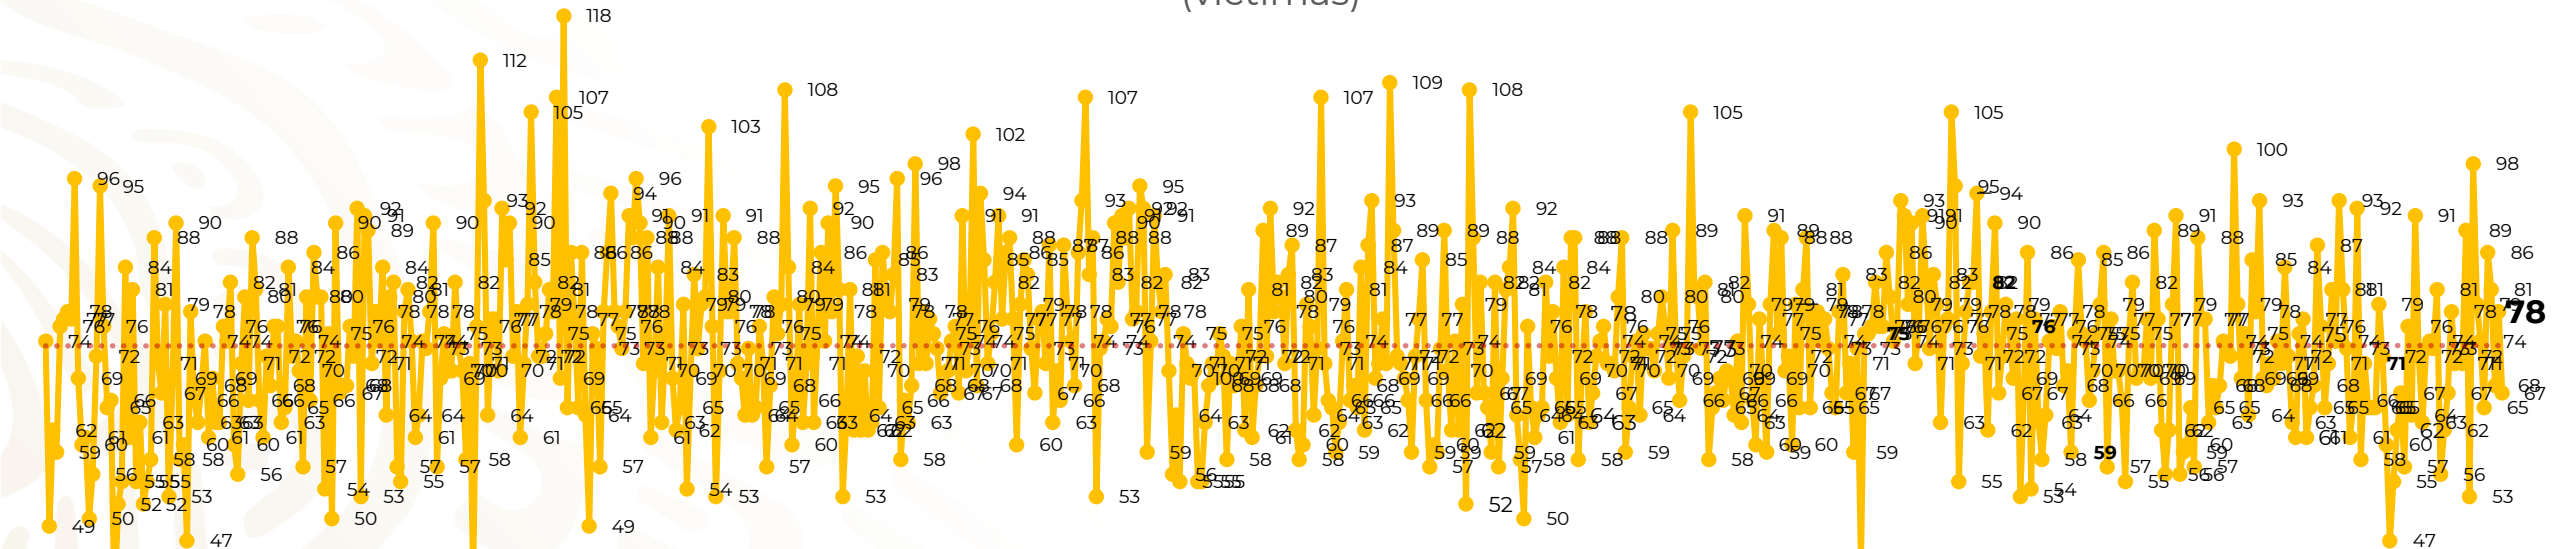

Víctimas reportadas por delito de homicidio (Fiscalías Estatales y Dependencias Federales)

Entidades	Noviembre 10
Aguascalientes	0
Baja California	5
Baja California Sur	0
Campeche	0
Chiapas	0
Chihuahua	2
Ciudad de México	2
Coahuila	2
Colima	1
Durango	0
Estado de México	8
Guanajuato	7
Guerrero	3
Hidalgo	0
Jalisco	5
Michoacán	11

Víctimas reportadas por delito de homicidio (Fiscalías Estatales y Dependencias Federales)

HOMICIDIOS DOLOSOS TENDENCIA MENSUAL (víctimas)

Mes	Víctimas	Promedio Diario	Días	Mes	Víctimas	Promedio Diario	Días	Mes	Víctimas	Promedio Diario	Días	Mes	Víctimas	Promedio Diario	Días	Mes	Víctimas	Promedio Diario	Días
May-21	2,462	79.4	31	Dic-21	2,274	73.3	31	Jul-22	2,331	75.1	31	Feb-23	1,987	70.9	28	Sep-23	2,196	73.2	30
Jun-21	2,251	75.0	30	Ene-22	2,061	66.5	31	Ago-22	2,304	74.3	31	Mar-23	2,283	73.6	31	Oct-23	2,148	69.2	31
Jul-21	2,381	76.8	31	Feb-22	1,933	69.0	28	Sep-22	2,329	77.6	30	Abr-23	2,159	71.9	30	Nov-23	749	74.9	10
Ago-21	2,414	77.9	31	Mar-22	2,241	72.3	31	Oct-22	2,481	80.0	31	May-23	2,350	75.8	31				
Sep-21	2,405	80.2	30	Abr-22	2,131	71.0	30	Nov-22	2,071	69.0	30	Jun-23	2,303	76.7	30				
Oct-21	2,332	75.2	31	May-22	2,472	79.7	31	Dic-22	2,277	73.4	31	Jul-23	2,204	71.0	31				
Nov-21	2,242	74.7	30	Jun-22	2,289	76.3	30	Ene-23	2,303	74.3	31	Ago-23	2,216	71.4	31				