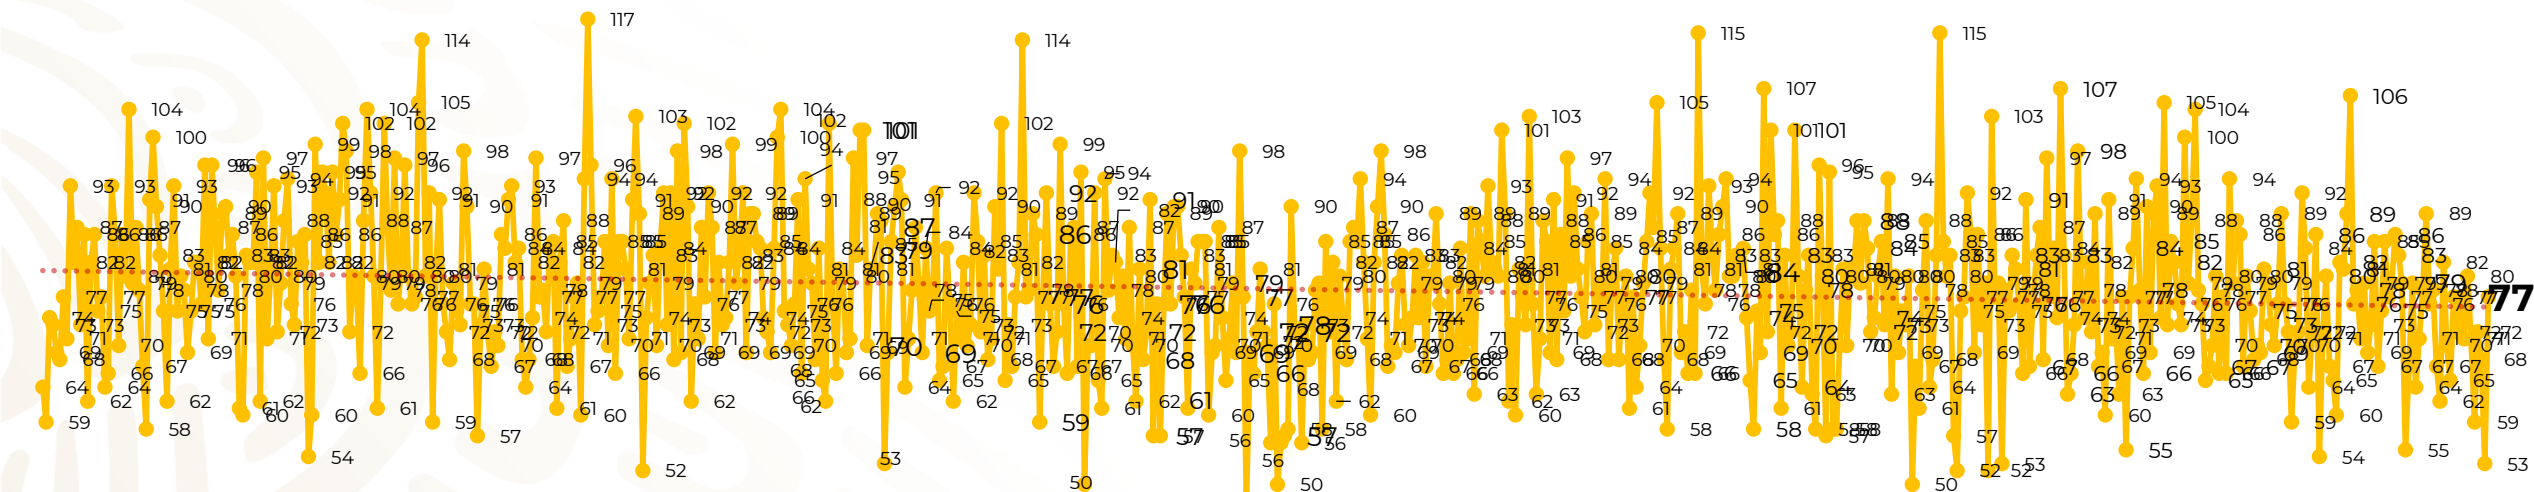

## Víctimas reportadas por delito de homicidio (Fiscalías Estatales y Dependencias Federales)

Entidades	Diciembre 10
Aguascalientes	0
Baja California	5
Baja California Sur	0
Campeche	0
Chiapas	0
Chihuahua	3
Ciudad de México	1
Coahuila	1
Colima	2
Durango	0
<b>Estado de México</b>	<b>10</b>
<b>Guanajuato</b>	<b>9</b>
Guerrero	3
Hidalgo	2
<b>Jalisco</b>	<b>10</b>
Michoacán	4

Entidades	Diciembre 10
Morelos	3
Nayarit	0
Nuevo León	3
Oaxaca	1
<b>Puebla</b>	<b>7</b>
Querétaro	0
Quintana Roo	0
San Luis Potosí	0
Sinaloa	2
Sonora	3
Tabasco	0
Tamaulipas	5
Tlaxcala	0
Veracruz	1
Yucatán	0
Zacatecas	2
<b>Total</b>	<b>77</b>

## HOMICIDIOS DOLOSOS TENDENCIA MENSUAL (víctimas)

Mes	Víctimas	Promedio Diario	Días	Mes	Víctimas	Promedio Diario	Días	Mes	Víctimas	Promedio Diario	Días	Mes	Víctimas	Promedio Diario	Días	Mes	Víctimas	Promedio Diario	Días
Ago-19	2,469	79.6	31	Mar-20	2,585	83.4	31	Oct-20	2,429	78.3	31	May-21	2,462	79.4	31	Dic-21	700	70.0	10
Sep-19	2,386	79.5	30	Abr-20	2,492	83.1	30	Nov-20	2,303	76.7	30	Jun-21	2,251	75.0	30				
Oct-19	2,356	76.0	31	May-20	2,423	78.2	31	Dic-20	2,194	70.8	31	Jul-21	2,381	76.8	31				
Nov-19	2,370	79.0	30	Jun-20	2,413	80.4	30	Ene-21	2,379	76.7	31	Ago-21	2,414	77.9	31				
Dic-19	2,444	78.8	31	Jul-20	2,519	81.2	31	Feb-21	2,206	78.7	28	Sep-21	2,405	80.2	30				
Ene-20	2,376	76.6	31	Ago-20	2,524	81.4	31	Mar-21	2,444	78.8	31	Oct-21	2,332	75.2	31				
Feb-20	2,352	81.1	29	Sep-20	2,315	77.1	30	Abr-21	2,370	79.0	30	Nov-21	2,242	74.7	30				

01-ene. 15-ene. 29-ene. 12-feb. 26-feb. 11-mar. 25-mar. 08-abr. 22-abr. 06-may. 20-may. 03-jun. 17-jun. 01-jul. 15-jul. 29-jul. 12-ago. 26-ago. 09-sep. 23-sep. 07-oct. 21-oct. 04-nov. 18-nov. 02-dic. 16-dic. 30-dic. 13-ene. 27-ene. 10-feb. 24-feb. 10-mar. 24-mar. 07-abr. 21-abr. 05-may. 19-may. 02-jun. 16-jun. 30-jun. 14-jul. 28-jul. 11-ago. 25-ago. 08-sep. 22-sep. 06-oct. 20-oct. 03-nov. 17-nov. 01-dic.