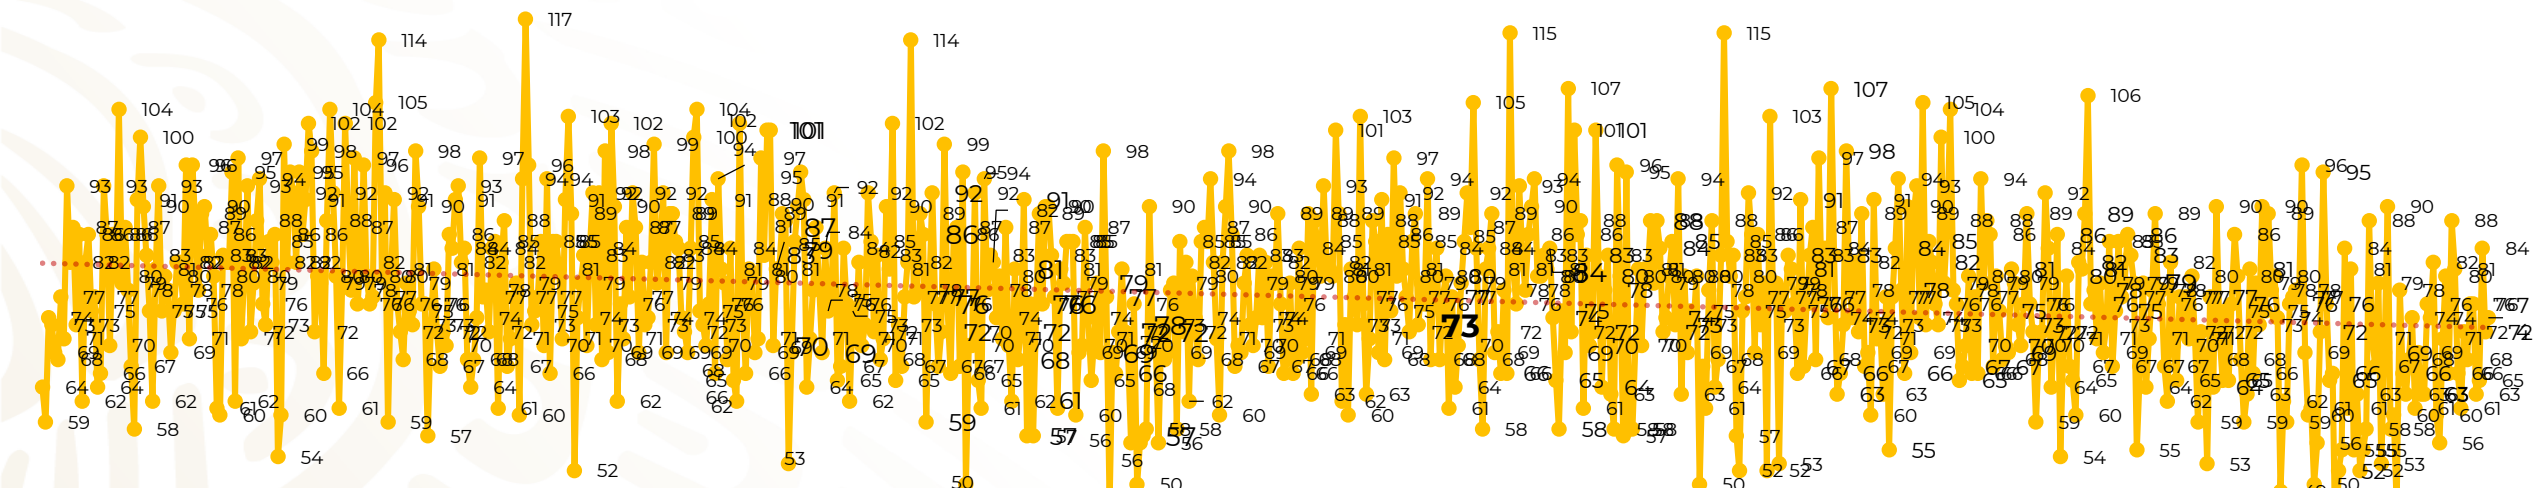

Víctimas reportadas por delito de homicidio (Fiscalías Estatales y Dependencias Federales)

Entidades	Marzo 11
Aguascalientes	0
Baja California	4
Baja California Sur	0
Campeche	0
Chiapas	1
Chihuahua	3
Ciudad de México	0
Coahuila	0
Colima	3
Durango	0
Estado de México	8
Guanajuato	13
Guerrero	3
Hidalgo	0
Jalisco	5
Michoacán	9

Entidades	Marzo 11
Morelos	4
Nayarit	0
Nuevo León	2
Oaxaca	5
Puebla	3
Querétaro	0
Quintana Roo	1
San Luis Potosí	0
Sinaloa	1
Sonora	4
Tabasco	0
Tamaulipas	0
Tlaxcala	0
Veracruz	3
Yucatán	0
Zacatecas	2
Total	74

Víctimas reportadas por delito de homicidio (Fiscalías Estatales y Dependencias Federales)

HOMICIDIOS DOLOSOS TENDENCIA MENSUAL (víctimas)

Mes	Víctimas	Promedio Diario	Días	Mes	Víctimas	Promedio Diario	Días	Mes	Víctimas	Promedio Diario	Días	Mes	Víctimas	Promedio Diario	Días	Mes	Víctimas	Promedio Diario	Días
Ago-19	2,469	79.6	31	Mar-20	2,585	83.4	31	Oct-20	2,429	78.3	31	May-21	2,462	79.4	31	Dic-21	2,274	73.3	31
Sep-19	2,386	79.5	30	Abr-20	2,492	83.1	30	Nov-20	2,303	76.7	30	Jun-21	2,251	75.0	30	Ene-22	2,061	66.5	31
Oct-19	2,356	76.0	31	May-20	2,423	78.2	31	Dic-20	2,194	70.8	31	Jul-21	2,381	76.8	31	Feb-22	1,933	69.0	28
Nov-19	2,370	79.0	30	Jun-20	2,413	80.4	30	Ene-21	2,379	76.7	31	Ago-21	2,414	77.9	31	Mar-22	777	70.6	11
Dic-19	2,444	78.8	31	Jul-20	2,519	81.2	31	Feb-21	2,206	78.7	28	Sep-21	2,405	80.2	30				
Ene-20	2,376	76.6	31	Ago-20	2,524	81.4	31	Mar-21	2,444	78.8	31	Oct-21	2,332	75.2	31				
Feb-20	2,352	81.1	29	Sep-20	2,315	77.1	30	Abr-21	2,370	79.0	30	Nov-21	2,242	74.7	30				