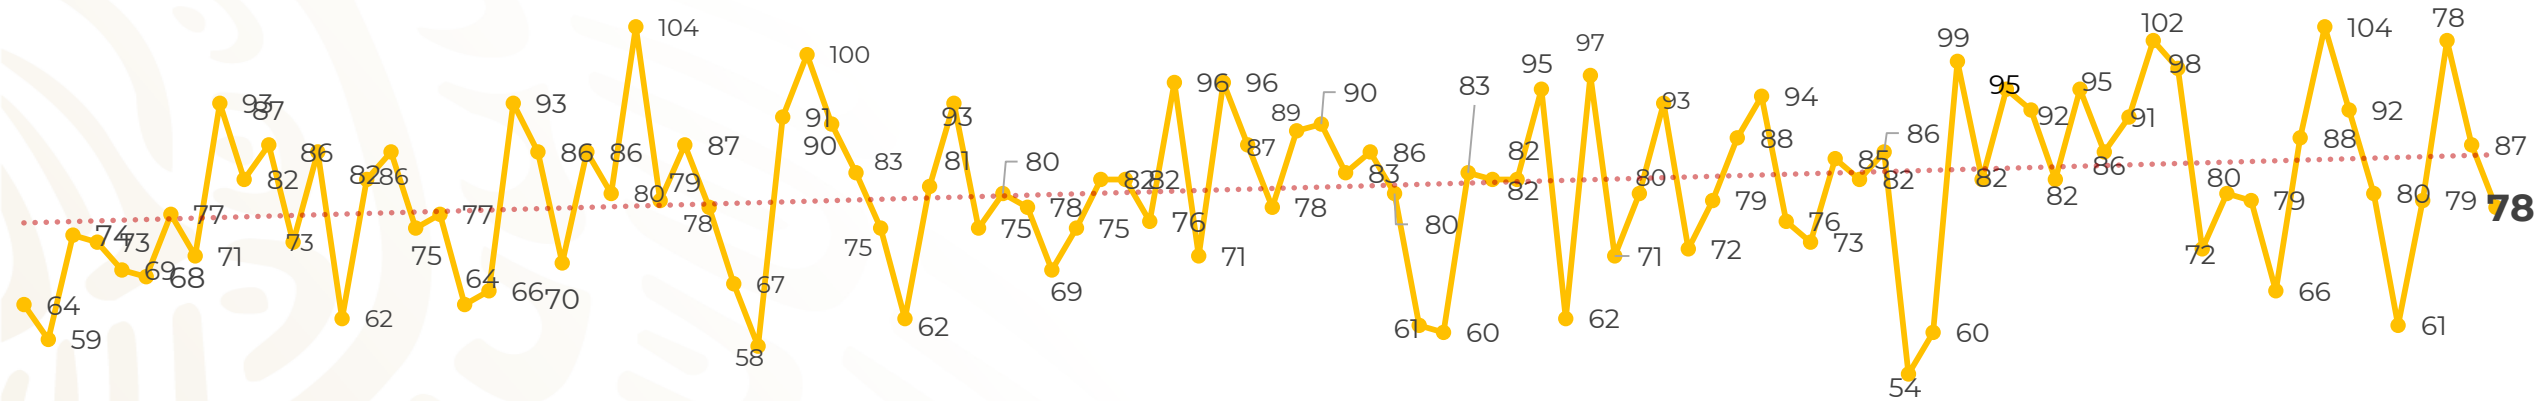

Víctimas reportadas por delito de homicidio (Fiscalías Estatales y Dependencias Federales)

Entidades	Abril 11
Aguascalientes	0
Baja California	2
Baja California Sur	0
Campeche	0
Chiapas	0
Chihuahua	4
Ciudad de México	6
Coahuila	0
Colima	1
Durango	1
Estado de México	7
Guanajuato	13
Guerrero	2
Hidalgo	0
Jalisco	10
Michoacán	1

Víctimas reportadas por delito de homicidio (Fiscalías Estatales y Dependencias Federales)

HOMICIDIOS DOLOSOS TENDENCIA MENSUAL (víctimas)

Mes	Víctimas	Promedio Diario	Días	Mes	Víctimas	Promedio Diario	Días	Mes	Víctimas	Promedio Diario	Días
Dic-18 ¹	2,153	79.7	27	Ago-19	2,469	79.6	31	Mar-20	2,585	83.4	31
Ene-19	2,326	75.0	31	Sep-19	2,386	79.5	30	Abr-20	916	83.2	11
Feb-19	2,326	83.1	28	Oct-19	2,356	76.0	31				
Mar-19	2,404	77.5	31	Nov-19	2,370	79.0	30				
Abr-19	2,227	74.2	30	Dic-19	2,444	78.8	31				
May-19	2,384	76.9	31	Ene-20	2,376	76.6	31				
Jun-19	2,543	84.8	30	Feb-20	2,352	81.1	29				
Jul-19	2,414	77.8	31								