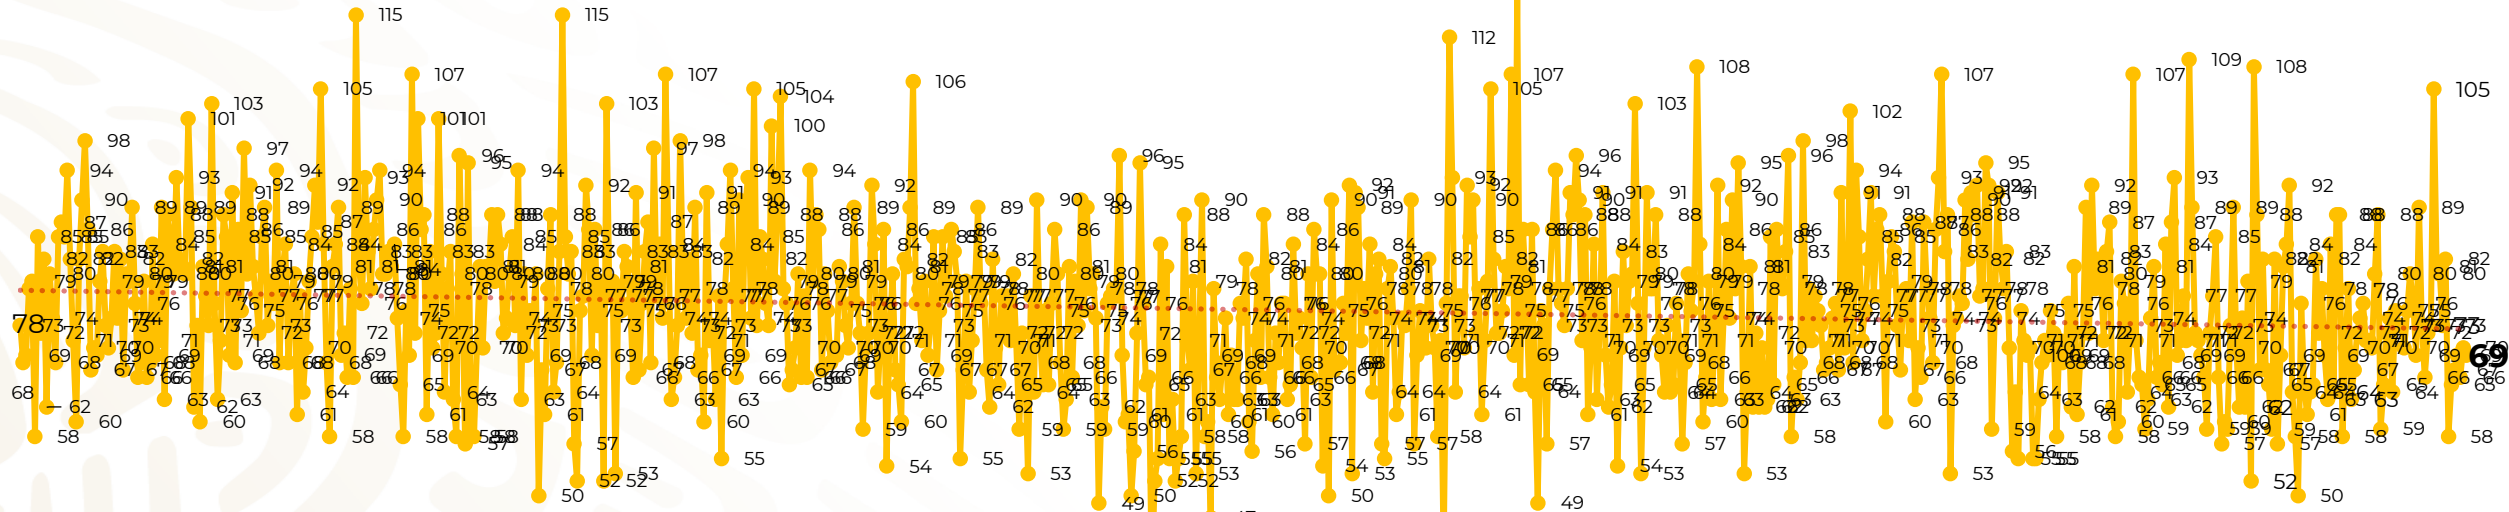

## Víctimas reportadas por delito de homicidio (Fiscalías Estatales y Dependencias Federales)

Entidades	Abril 11
Aguascalientes	0
Baja California	5
Baja California Sur	0
Campeche	0
Chiapas	5
Chihuahua	1
Ciudad de México	3
Coahuila	0
Colima	3
Durango	0
<b>Estado de México</b>	<b>7</b>
<b>Guanajuato</b>	<b>13</b>
Guerrero	4
Hidalgo	1
Jalisco	0
Michoacán	3

Entidades	Abril 11
Morelos	1
Nayarit	1
Nuevo León	5
Oaxaca	1
Puebla	0
Querétaro	0
Quintana Roo	2
San Luis Potosí	1
Sinaloa	2
Sonora	4
Tabasco	1
Tamaulipas	0
Tlaxcala	0
<b>Veracruz</b>	<b>6</b>
Yucatán	0
Zacatecas	0
<b>Total</b>	<b>69</b>

## HOMICIDIOS DOLOSOS TENDENCIA MENSUAL (víctimas)

Mes	Víctimas	Promedio Diario	Días	Mes	Víctimas	Promedio Diario	Días	Mes	Víctimas	Promedio Diario	Días	Mes	Víctimas	Promedio Diario	Días	Mes	Víctimas	Promedio Diario	Días
Oct-20	2,429	78.3	31	May-21	2,462	79.4	31	Dic-21	2,274	73.3	31	Jul-22	2,331	75.1	31	Feb-23	1,987	70.9	28
Nov-20	2,303	76.7	30	Jun-21	2,251	75.0	30	Ene-22	2,061	66.5	31	Ago-22	2,304	74.3	31	Mar-23	2,283	73.6	31
Dic-20	2,194	70.8	31	Jul-21	2,381	76.8	31	Feb-22	1,933	69.0	28	Sep-22	2,329	77.6	30	Abril-23	780	70.9	11
Ene-21	2,379	76.7	31	Ago-21	2,414	77.9	31	Mar-22	2,241	72.3	31	Oct-22	2,481	80.0	31				
Feb-21	2,206	78.7	28	Sep-21	2,405	80.2	30	Abr-22	2,131	71.0	30	Nov-22	2,071	69.0	30				
Mar-21	2,444	78.8	31	Oct-21	2,332	75.2	31	May-22	2,472	79.7	31	Dic-22	2,277	73.4	31				
Abr-21	2,370	79.0	30	Nov-21	2,242	74.7	30	Jun-22	2,289	76.3	30	Ene-23	2,303	74.3	31				

01-ene 15-ene 29-ene 12-feb 26-feb 12-mar 26-mar 09-abr 23-abr 07-may 21-may 04-jun 18-jun 02-jul 16-jul 30-jul 13-ago 27-ago 10-sep 24-sep 08-oct 22-oct 05-nov 19-nov 03-dic 17-dic 31-dic 14-ene 28-ene 11-feb 25-feb 11-mar 25-mar 08-abr 22-abr 06-may 20-may 03-jun 17-jun 01-jul 15-jul 29-jul 12-ago 26-ago 09-sep 23-sep 07-oct 21-oct 04-nov 18-nov 02-dic 16-dic 30-dic 13-ene 27-ene 10-feb 24-feb 10-mar 24-mar 07-abr