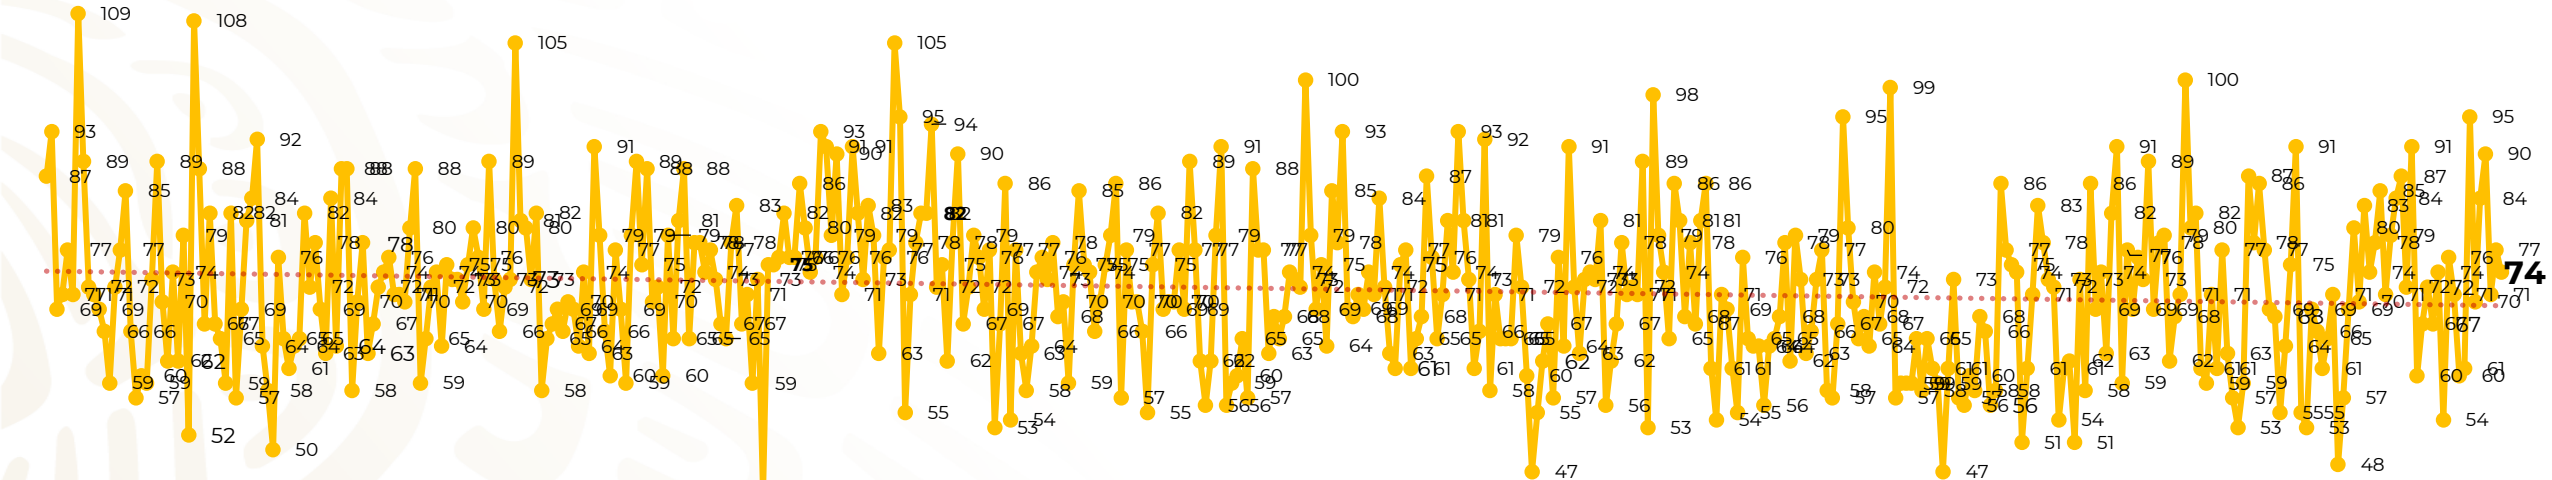

Víctimas reportadas por delito de homicidio (Fiscalías Estatales y Dependencias Federales)

Entidades	Abril 11
Aguascalientes	0
Baja California	8
Baja California Sur	0
Campeche	0
Chiapas	4
Chihuahua	5
Ciudad de México	3
Coahuila	0
Colima	5
Durango	0
Estado de México	10
Guanajuato	4
Guerrero	4
Hidalgo	0
Jalisco	6
Michoacán	5

Entidades	Abril 11
Morelos	3
Nayarit	0
Nuevo León	6
Oaxaca	2
Puebla	1
Querétaro	0
Quintana Roo	2
San Luis Potosí	1
Sinaloa	1
Sonora	1
Tabasco	2
Tamaulipas	0
Tlaxcala	0
Veracruz	1
Yucatán	0
Zacatecas	0
Total	74

Víctimas reportadas por delito de homicidio (Fiscalías Estatales y Dependencias Federales)

HOMICIDIOS DOLOSOS TENDENCIA MENSUAL (víctimas)

Mes	Víctimas	Promedio Diario	Días	Mes	Víctimas	Promedio Diario	Días	Mes	Víctimas	Promedio Diario	Días	Mes	Víctimas	Promedio Diario	Días	Mes	Víctimas	Promedio Diario	Días	
Dic-21	2,274	73.3	31	Jul-22	2,331	75.1	31	Feb-23	1,987	70.9	28	Sep-23	2,196	73.2	30	Abr-24	829	75.36	11	
Ene-22	2,061	66.5	31	Ago-22	2,304	74.3	31	Mar-23	2,283	73.6	31	Oct-23	2,148	69.2	31					
Feb-22	1,933	69.0	28	Sep-22	2,329	77.6	30	Abr-23	2,159	71.9	30	Nov-23	2,101	70.0	30					
Mar-22	2,241	72.3	31	Oct-22	2,481	80.0	31	May-23	2,350	75.8	31	Dic-23	2,051	66.2	31					
Abr-22	2,131	71.0	30	Nov-22	2,071	69.0	30	Jun-23	2,303	76.7	30	Ene-24	2,127	68.6	31					
May-22	2,472	79.7	31	Dic-22	2,277	73.4	31	Jul-23	2,204	71.0	31	Feb-24	2,022	72.2	28					
Jun-22	2,289	76.3	30	Ene-23	2,303	74.3	31	Ago-23	2,216	71.4	31	Mar-24	2,192	70.7	31					