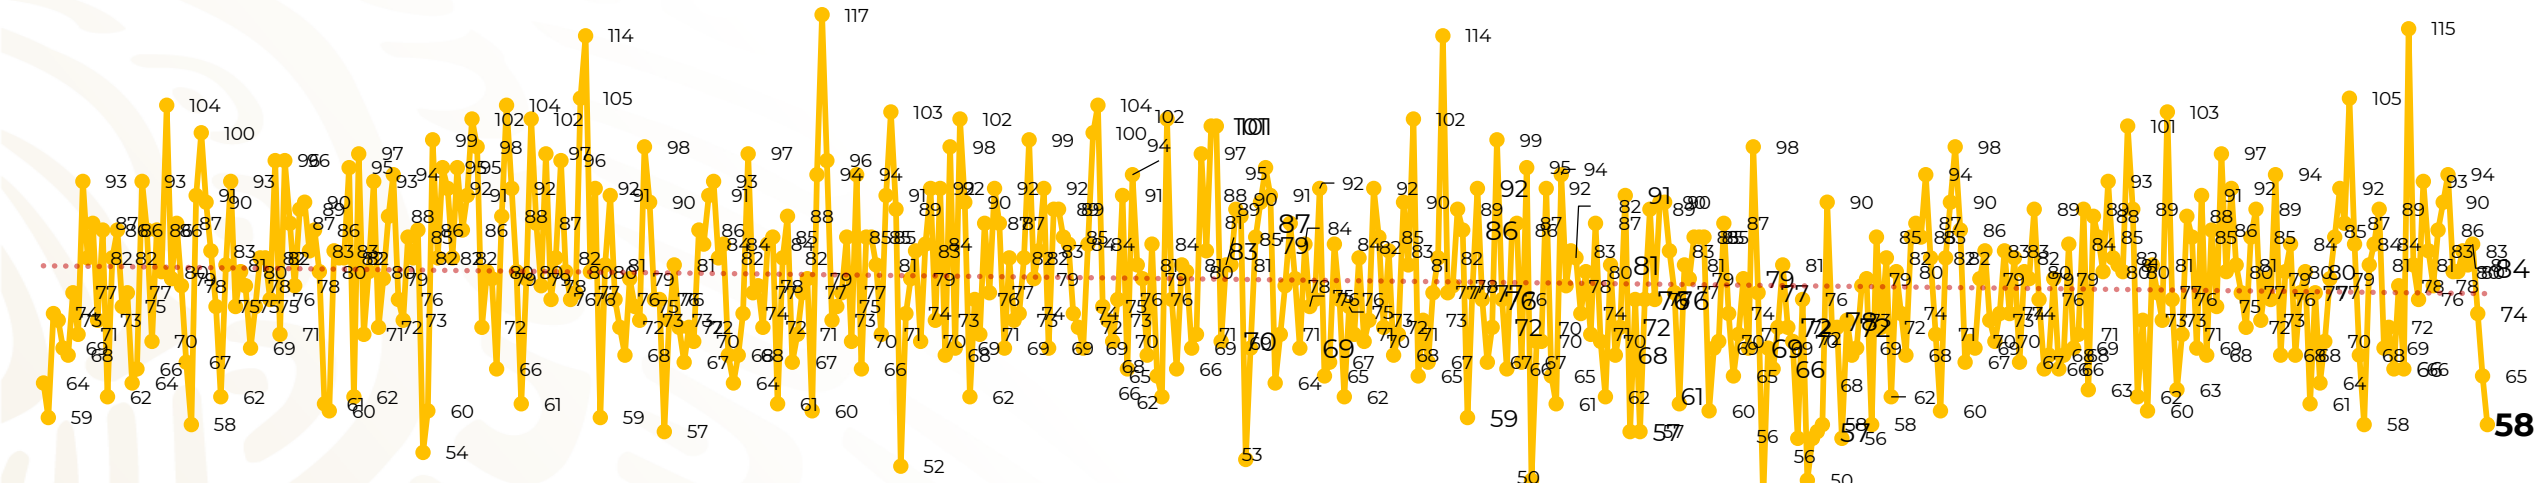

Víctimas reportadas por delito de homicidio (Fiscalías Estatales y Dependencias Federales)

Entidades	May 11
Aguascalientes	0
Baja California	2
Baja California Sur	0
Campeche	0
Chiapas	0
Chihuahua	5
Ciudad de México	3
Coahuila	0
Colima	0
Durango	0
Estado de México	3
Guanajuato	5
Guerrero	2
Hidalgo	0
Jalisco	6
Michoacán	12

Entidades	May 11
Morelos	1
Nayarit	0
Nuevo León	3
Oaxaca	5
Puebla	1
Querétaro	0
Quintana Roo	2
San Luis Potosí	0
Sinaloa	1
Sonora	1
Tabasco	0
Tamaulipas	1
Tlaxcala	0
Veracruz	2
Yucatán	0
Zacatecas	3
Total	58

Víctimas reportadas por delito de homicidio (Fiscalías Estatales y Dependencias Federales)

HOMICIDIOS DOLOSOS TENDENCIA MENSUAL (víctimas)

Mes	Víctimas	Promedio Diario	Días	Mes	Víctimas	Promedio Diario	Días	Mes	Víctimas	Promedio Diario	Días	Mes	Víctimas	Promedio Diario	Días	Mes	Víctimas	Promedio Diario	Días	
Dic-18 ¹	2,153	79.7	27	Ago-19	2,469	79.6	31	Mar-20	2,585	83.4	31	Oct-20	2,429	78.3	31	May-21	875	79.5	11	
Ene-19	2,326	75.0	31	Sep-19	2,386	79.5	30	Abr-20	2,492	83.1	30	Nov-20	2,303	76.7	30					
Feb-19	2,326	83.1	28	Oct-19	2,356	76.0	31	May-20	2,423	78.2	31	Dic-20	2,194	70.8	31					
Mar-19	2,404	77.5	31	Nov-19	2,370	79.0	30	Jun-20	2,413	80.4	30	Ene-21	2,379	76.7	31					
Abr-19	2,227	74.2	30	Dic-19	2,444	78.8	31	Jul-20	2,519	81.2	31	Feb-21	2,206	78.7	28					
May-19	2,384	76.9	31	Ene-20	2,376	76.6	31	Ago-20	2,524	81.4	31	Mar-21	2,444	78.8	31					
Jun-19	2,543	84.8	30	Feb-20	2,352	81.1	29	Sep-20	2,315	77.1	30	Abr-21	2,370	79.0	30					
Jul-19	2,414	77.8	31																	