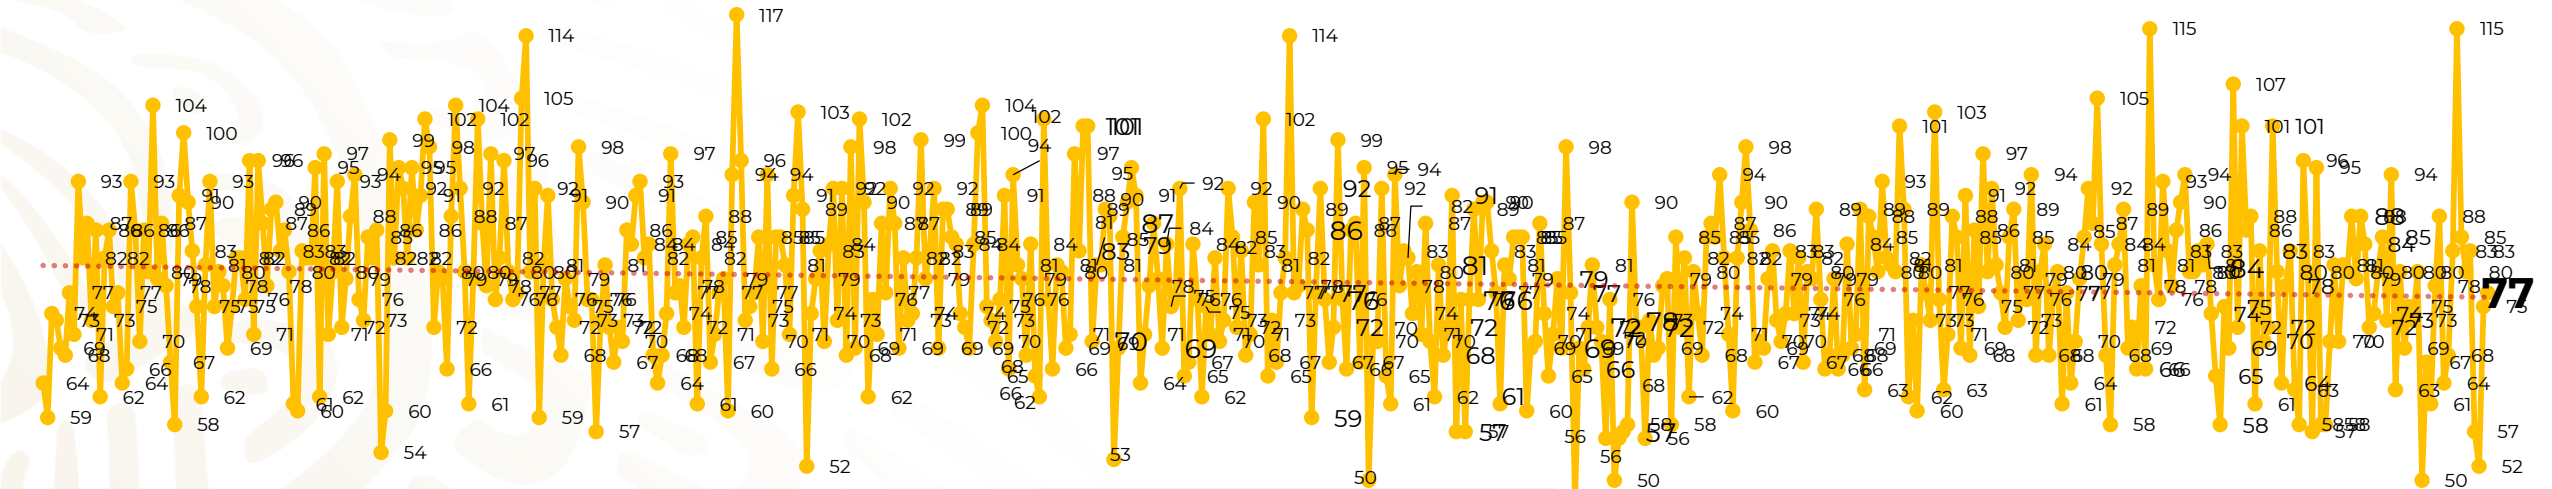

Víctimas reportadas por delito de homicidio (Fiscalías Estatales y Dependencias Federales)

Entidades	Julio 11
Aguascalientes	0
Baja California	6
Baja California Sur	0
Campeche	0
Chiapas	0
Chihuahua	3
Ciudad de México	1
Coahuila	0
Colima	1
Durango	0
Estado de México	6
Guanajuato	6
Guerrero	2
Hidalgo	3
Jalisco	5
Michoacán	17

Entidades	Julio 11
Morelos	2
Nayarit	0
Nuevo León	2
Oaxaca	3
Puebla	2
Querétaro	1
Quintana Roo	1
San Luis Potosí	1
Sinaloa	0
Sonora	4
Tabasco	2
Tamaulipas	2
Tlaxcala	0
Veracruz	4
Yucatán	0
Zacatecas	3
Total	77

Víctimas reportadas por delito de homicidio (Fiscalías Estatales y Dependencias Federales)

HOMICIDIOS DOLOSOS TENDENCIA MENSUAL (víctimas)

Mes	Víctimas	Promedio Diario	Días	Mes	Víctimas	Promedio Diario	Días	Mes	Víctimas	Promedio Diario	Días	Mes	Víctimas	Promedio Diario	Días	Mes	Víctimas	Promedio Diario	Días
Dic-18 ¹	2,153	79.7	27	Ago-19	2,469	79.6	31	Mar-20	2,585	83.4	31	Oct-20	2,429	78.3	31	May-21	2,462	79.4	31
Ene-19	2,326	75.0	31	Sep-19	2,386	79.5	30	Abr-20	2,492	83.1	30	Nov-20	2,303	76.7	30	Jun-21	2,251	75.0	30
Feb-19	2,326	83.1	28	Oct-19	2,356	76.0	31	May-20	2,423	78.2	31	Dic-20	2,194	70.8	31	Jul-21	839	76.2	11
Mar-19	2,404	77.5	31	Nov-19	2,370	79.0	30	Jun-20	2,413	80.4	30	Ene-21	2,379	76.7	31				
Abr-19	2,227	74.2	30	Dic-19	2,444	78.8	31	Jul-20	2,519	81.2	31	Feb-21	2,206	78.7	28				
May-19	2,384	76.9	31	Ene-20	2,376	76.6	31	Ago-20	2,524	81.4	31	Mar-21	2,444	78.8	31				
Jun-19	2,543	84.8	30	Feb-20	2,352	81.1	29	Sep-20	2,315	77.1	30	Abr-21	2,370	79.0	30				
Jul-19	2,414	77.8	31																