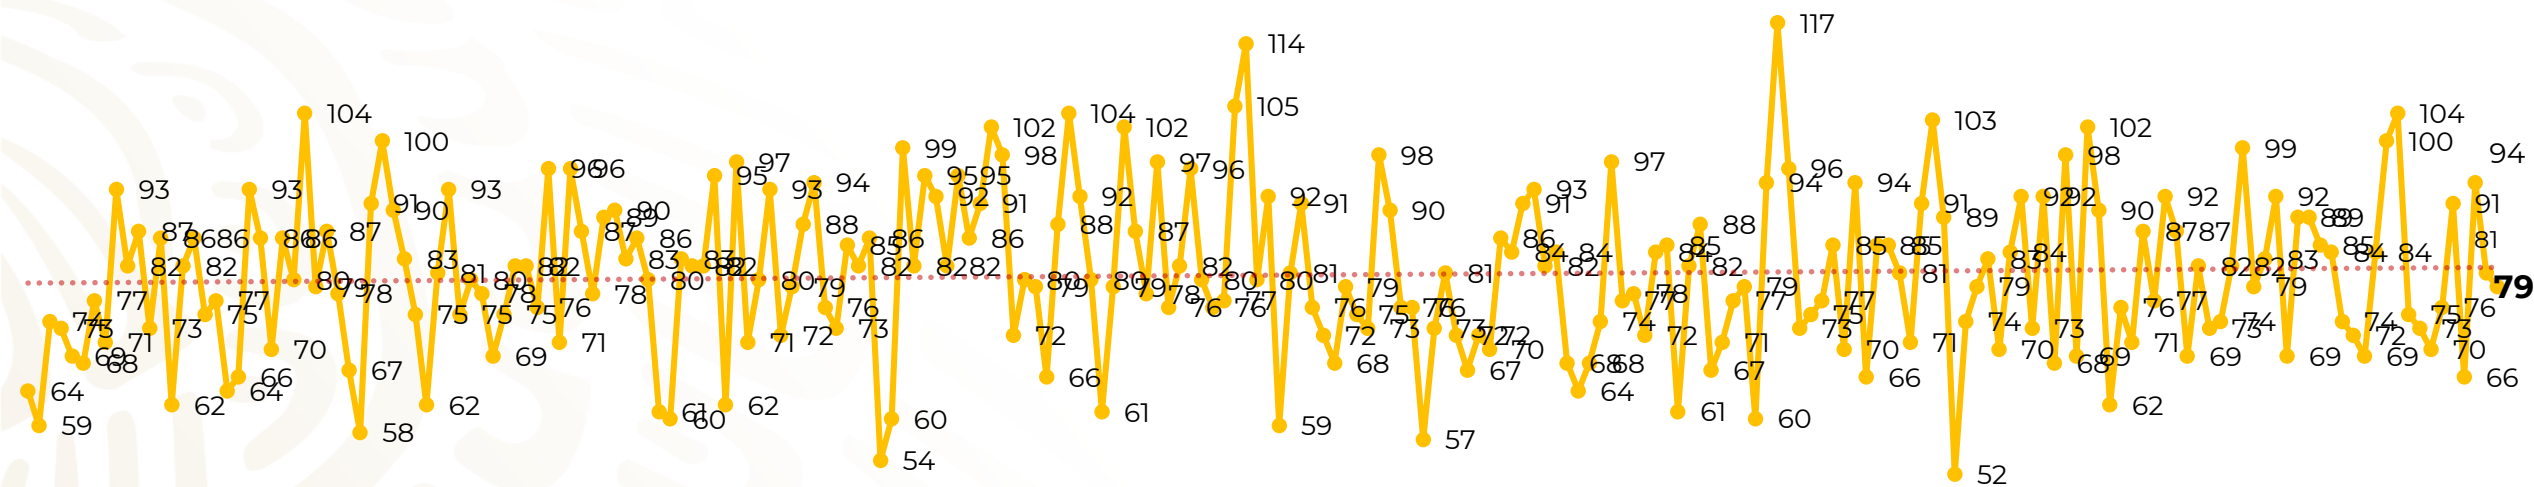

Víctimas reportadas por delito de homicidio (Fiscalías Estatales y Dependencias Federales)

Entidades	Ago 11
Aguascalientes	1
Baja California	11
Baja California Sur	0
Campeche	0
Chiapas	2
Chihuahua	6
Ciudad de México	1
Coahuila	0
Colima	2
Durango	0
Estado de México	8
Guanajuato	9
Guerrero	5
Hidalgo	0
Jalisco	6
Michoacán	4

Víctimas reportadas por delito de homicidio (Fiscalías Estatales y Dependencias Federales)

HOMICIDIOS DOLOSOS TENDENCIA MENSUAL (víctimas)

Mes	Víctimas	Promedio Diario	Días
Dic-18 ¹	2,153	79.7	27
Ene-19	2,326	75.0	31
Feb-19	2,326	83.1	28
Mar-19	2,404	77.5	31
Abr-19	2,227	74.2	30
May-19	2,384	76.9	31
Jun-19	2,543	84.8	30
Jul-19	2,414	77.8	31

Mes	Víctimas	Promedio Diario	Días
Ago-19	2,469	79.6	31
Sep-19	2,386	79.5	30
Oct-19	2,356	76.0	31
Nov-19	2,370	79.0	30
Dic-19	2,444	78.8	31
Ene-20	2,376	76.6	31
Feb-20	2,352	81.1	29

Mes	Víctimas	Promedio Diario	Días
Mar-20	2,585	83.4	31
Abr-20	2,492	83.1	30
May-20	2,423	78.2	31
Jun-20	2,413	80.4	30
Jul-20	2,519	81.2	31
Ago-20	909	82.6	11

01-ene 08-ene 15-ene 22-ene 29-ene 05-feb 12-feb 19-feb 26-feb 04-mar 11-mar 18-mar 25-mar 01-abr 08-abr 15-abr 22-abr 29-abr 06-may 13-may 20-may 27-may 03-jun 10-jun 17-jun 24-jun 01-jul 08-jul 15-jul 22-jul 29-jul 05-ago