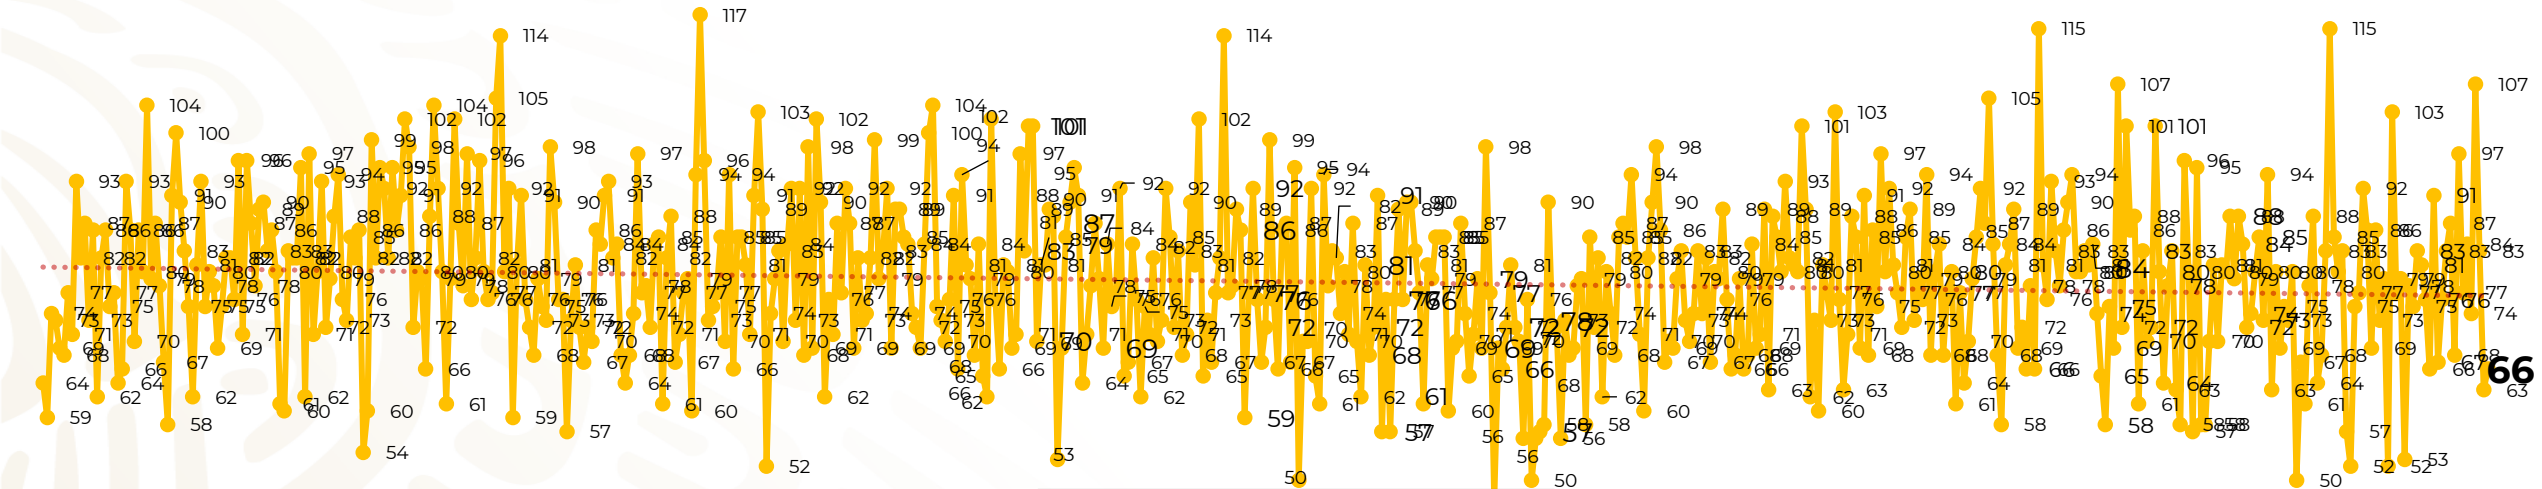

Víctimas reportadas por delito de homicidio (Fiscalías Estatales y Dependencias Federales)

Entidades	Agosto 11
Aguascalientes	0
Baja California	4
Baja California Sur	0
Campeche	0
Chiapas	0
Chihuahua	1
Ciudad de México	0
Coahuila	0
Colima	1
Durango	0
Estado de México	8
Guanajuato	11
Guerrero	5
Hidalgo	0
Jalisco	6
Michoacán	8

Entidades	Agosto 11
Morelos	1
Nayarit	0
Nuevo León	1
Oaxaca	0
Puebla	2
Querétaro	0
Quintana Roo	3
San Luis Potosí	4
Sinaloa	1
Sonora	4
Tabasco	2
Tamaulipas	1
Tlaxcala	0
Veracruz	0
Yucatán	0
Zacatecas	3
Total	66

Víctimas reportadas por delito de homicidio (Fiscalías Estatales y Dependencias Federales)

HOMICIDIOS DOLOSOS TENDENCIA MENSUAL (víctimas)

Mes	Víctimas	Promedio Diario	Días	Mes	Víctimas	Promedio Diario	Días	Mes	Víctimas	Promedio Diario	Días	Mes	Víctimas	Promedio Diario	Días	Mes	Víctimas	Promedio Diario	Días
Dic-18 ¹	2,153	79.7	27	Ago-19	2,469	79.6	31	Mar-20	2,585	83.4	31	Oct-20	2,429	78.3	31	May-21	2,462	79.4	31
Ene-19	2,326	75.0	31	Sep-19	2,386	79.5	30	Abr-20	2,492	83.1	30	Nov-20	2,303	76.7	30	Jun-21	2,251	75.0	30
Feb-19	2,326	83.1	28	Oct-19	2,356	76.0	31	May-20	2,423	78.2	31	Dic-20	2,194	70.8	31	Jul-21	2,381	76.8	31
Mar-19	2,404	77.5	31	Nov-19	2,370	79.0	30	Jun-20	2,413	80.4	30	Ene-21	2,379	76.7	31	Ago-21	889	80.8	11
Abr-19	2,227	74.2	30	Dic-19	2,444	78.8	31	Jul-20	2,519	81.2	31	Feb-21	2,206	78.7	28				
May-19	2,384	76.9	31	Ene-20	2,376	76.6	31	Ago-20	2,524	81.4	31	Mar-21	2,444	78.8	31				
Jun-19	2,543	84.8	30	Feb-20	2,352	81.1	29	Sep-20	2,315	77.1	30	Abr-21	2,370	79.0	30				
Jul-19	2,414	77.8	31																