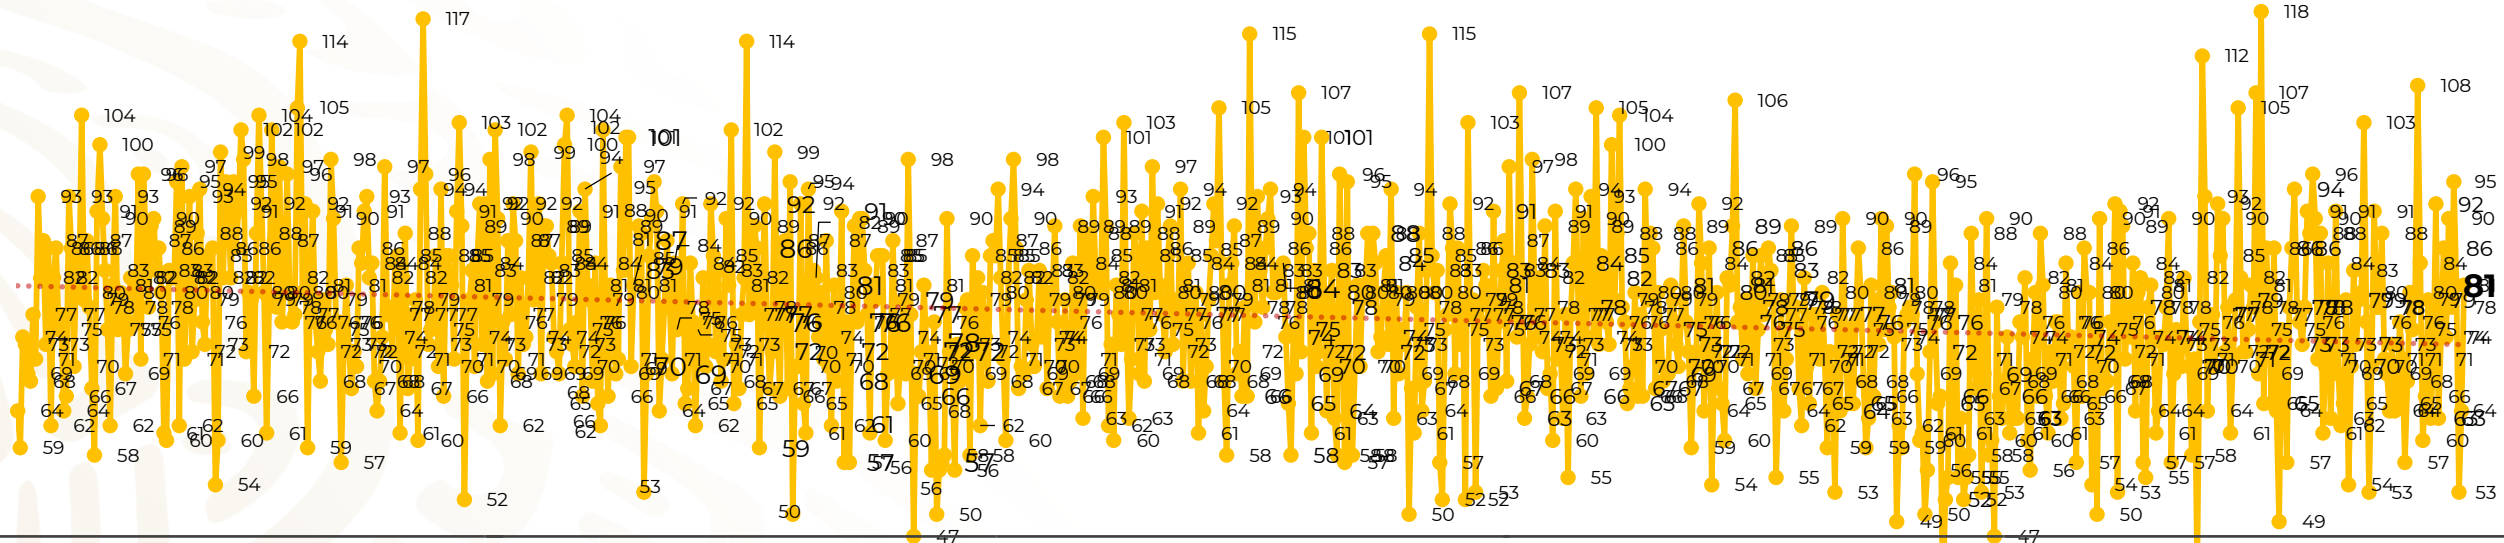

Víctimas reportadas por delito de homicidio (Fiscalías Estatales y Dependencias Federales)

Entidades	Agosto 11
Aguascalientes	0
Baja California	7
Baja California Sur	0
Campeche	0
Chiapas	0
Chihuahua	14
Ciudad de México	7
Coahuila	0
Colima	2
Durango	0
Estado de México	3
Guanajuato	7
Guerrero	0
Hidalgo	0
Jalisco	6
Michoacán	4

Víctimas reportadas por delito de homicidio (Fiscalías Estatales y Dependencias Federales)

HOMICIDIOS DOLOSOS TENDENCIA MENSUAL (víctimas)

Mes	Víctimas	Promedio Diario	Días	Mes	Víctimas	Promedio Diario	Días	Mes	Víctimas	Promedio Diario	Días	Mes	Víctimas	Promedio Diario	Días	Mes	Víctimas	Promedio Diario	Días
Mar-20	2,585	83.4	31	Oct-20	2,429	78.3	31	May-21	2,462	79.4	31	Dic-21	2,274	73.3	31	Jul-22	2,331	75.1	31
Abr-20	2,492	83.1	30	Nov-20	2,303	76.7	30	Jun-21	2,251	75.0	30	Ene-22	2,061	66.5	31	Ago-22	839	76.2	11
May-20	2,423	78.2	31	Dic-20	2,194	70.8	31	Jul-21	2,381	76.8	31	Feb-22	1,933	69.0	28	Mar-22	2,241	72.3	31
Jun-20	2,413	80.4	30	Ene-21	2,379	76.7	31	Ago-21	2,414	77.9	31	Mar-22	2,241	72.3	31	Abr-22	2,131	71.0	30
Jul-20	2,519	81.2	31	Feb-21	2,206	78.7	28	Sep-21	2,405	80.2	30	Abr-22	2,131	71.0	30	May-22	2,472	79.7	31
Ago-20	2,524	81.4	31	Mar-21	2,444	78.8	31	Oct-21	2,332	75.2	31	May-22	2,472	79.7	31	Jun-22	2,289	76.3	30
Sep-20	2,315	77.1	30	Abr-21	2,370	79.0	30	Nov-21	2,242	74.7	30	Jun-22	2,289	76.3	30				

01-ene. 15-ene. 29-ene. 12-feb. 26-feb. 11-mar. 25-mar. 08-abr. 22-abr. 06-may. 20-may. 03-jun. 17-jun. 01-jul. 15-jul. 29-jul. 12-ago. 26-ago. 09-sep. 23-sep. 07-oct. 21-oct. 04-nov. 18-nov. 02-dic. 16-dic. 30-dic. 13-ene. 27-ene. 10-feb. 24-feb. 10-mar. 24-mar. 07-abr. 21-abr. 05-may. 19-may. 02-jun. 16-jun. 30-jun. 14-jul. 28-jul. 11-ago. 25-ago. 08-sep. 22-sep. 06-oct. 20-oct. 03-nov. 17-nov. 01-dic. 15-dic. 29-dic. 12-ene. 26-ene. 09-feb. 23-feb. 09-mar. 23-mar. 06-abr. 20-abr. 04-may. 18-may. 01-jun. 15-jun. 29-jun. 13-jul. 27-jul. 10-ago.