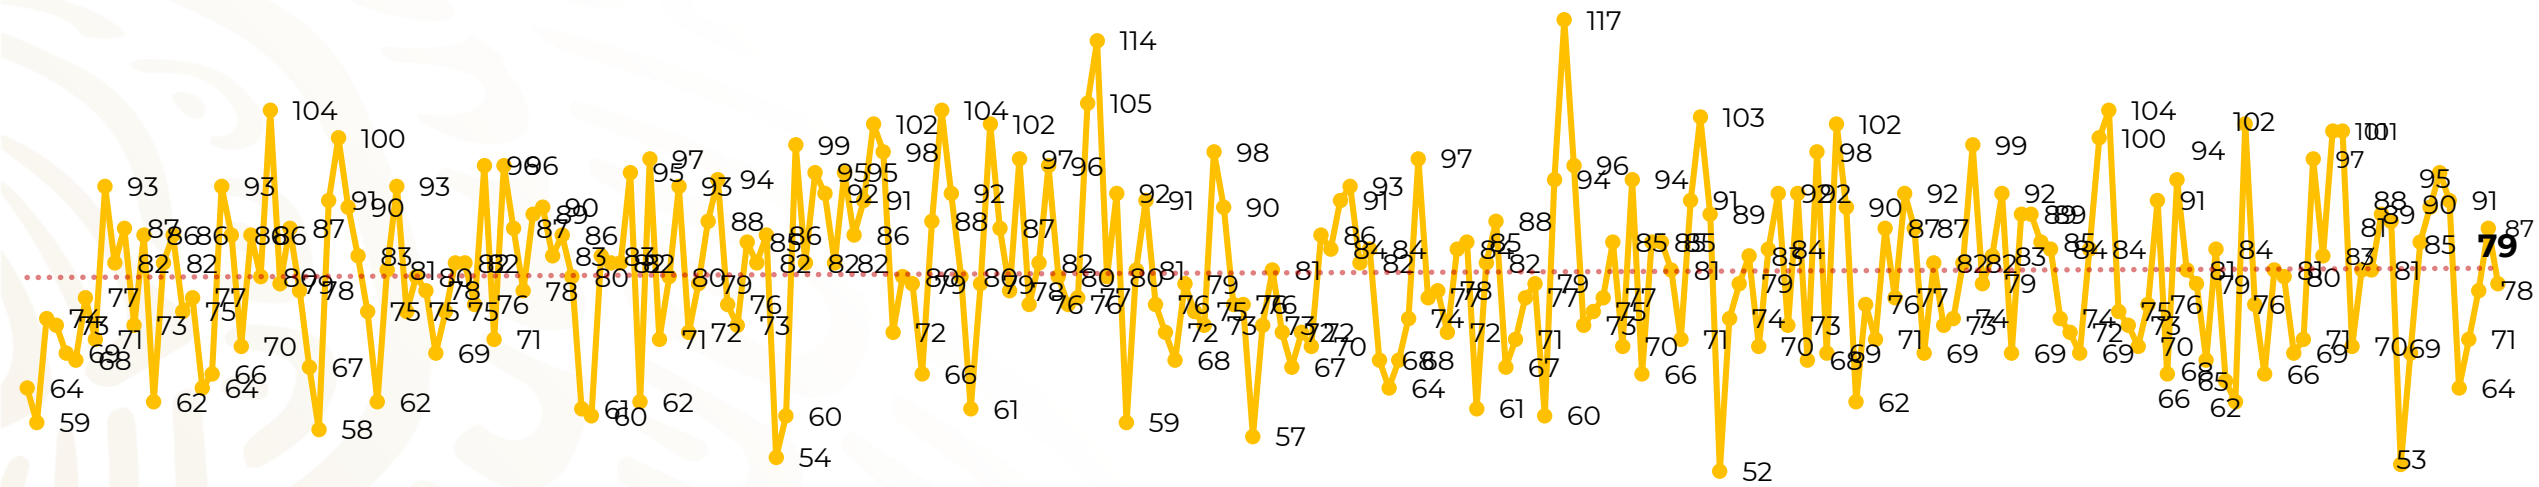

Víctimas reportadas por delito de homicidio (Fiscalías Estatales y Dependencias Federales)

Entidades	Septiembre 11
Aguascalientes	0
Baja California	5
Baja California Sur	0
Campeche	0
Chiapas	2
Chihuahua	4
Ciudad de México	1
Coahuila	0
Colima	2
Durango	0
Estado de México	7
Guanajuato	14
Guerrero	3
Hidalgo	1
Jalisco	9
Michoacán	4

Entidades	Septiembre 11
Morelos	4
Nayarit	0
Nuevo León	0
Oaxaca	4
Puebla	0
Querétaro	0
Quintana Roo	2
San Luis Potosí	2
Sinaloa	0
Sonora	2
Tabasco	5
Tamaulipas	0
Tlaxcala	6
Veracruz	2
Yucatán	0
Zacatecas	0
Total	79

Víctimas reportadas por delito de homicidio (Fiscalías Estatales y Dependencias Federales)

HOMICIDIOS DOLOSOS TENDENCIA MENSUAL (víctimas)

Mes	Víctimas	Promedio Diario	Días	Mes	Víctimas	Promedio Diario	Días	Mes	Víctimas	Promedio Diario	Días
Dic-18 ¹	2,153	79.7	27	Ago-19	2,469	79.6	31	Mar-20	2,585	83.4	31
Ene-19	2,326	75.0	31	Sep-19	2,386	79.5	30	Abr-20	2,492	83.1	30
Feb-19	2,326	83.1	28	Oct-19	2,356	76.0	31	May-20	2,423	78.2	31
Mar-19	2,404	77.5	31	Nov-19	2,370	79.0	30	Jun-20	2,413	80.4	30
Abr-19	2,227	74.2	30	Dic-19	2,444	78.8	31	Jul-20	2,519	81.2	31
May-19	2,384	76.9	31	Ene-20	2,376	76.6	31	Ago-20	2,524	81.4	31
Jun-19	2,543	84.8	30	Feb-20	2,352	81.1	29	Sep-20	862	78.4	11
Jul-19	2,414	77.8	31								

Fuente : Fiscalías , consultado en el INS al 12/09/2020 03:00 hrs.
 1/ El reporte de homicidios por el INS inició a partir del 5 de diciembre de 2018.
 2/ Información del 01 enero al 11 de septiembre de 2020.