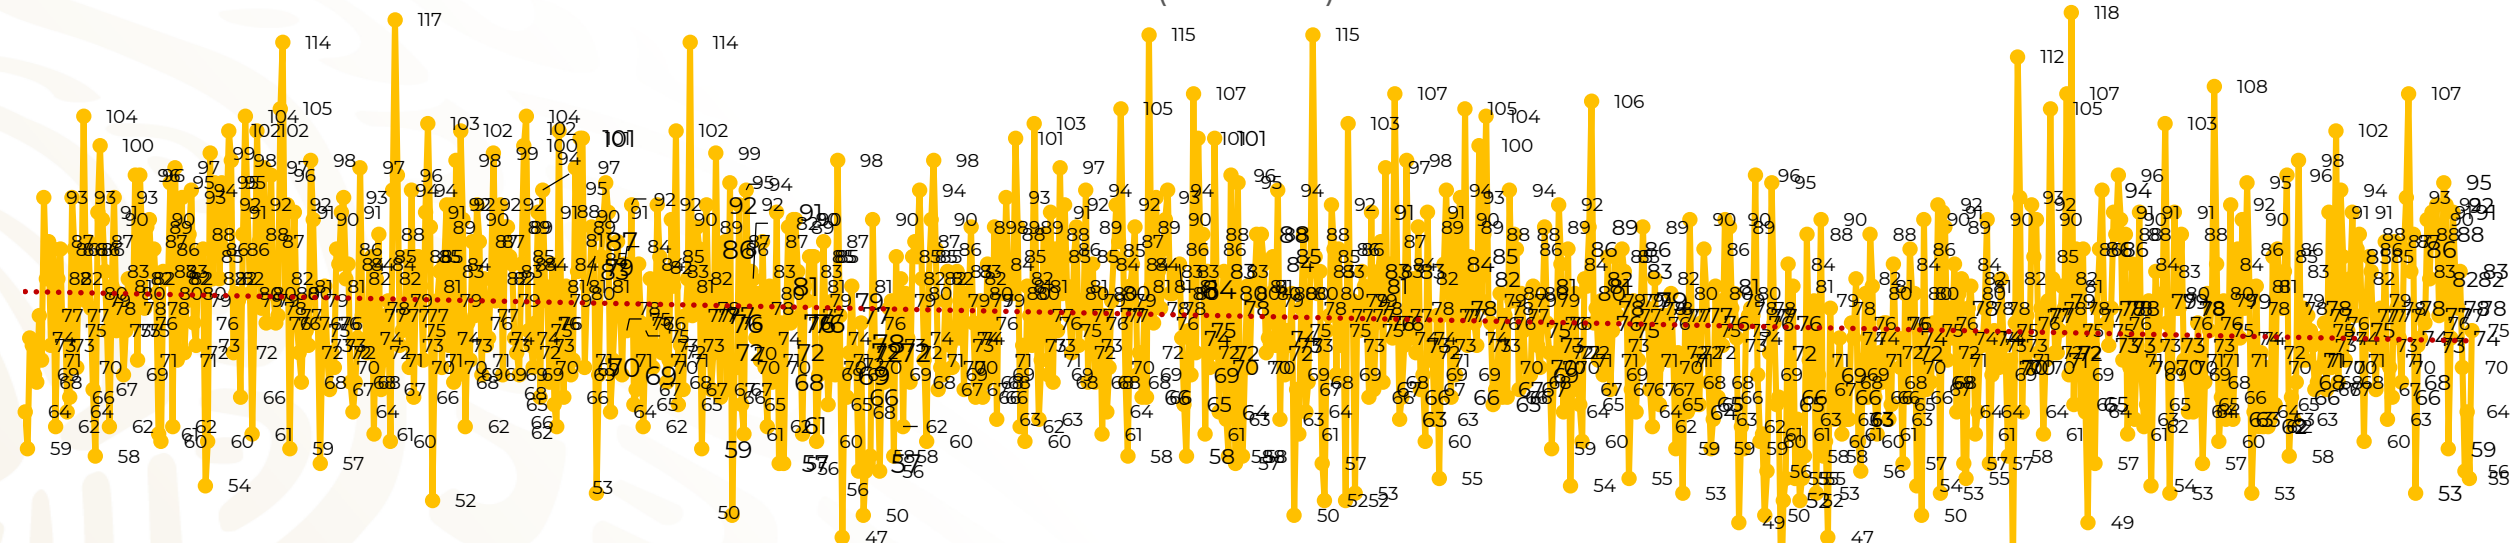

Víctimas reportadas por delito de homicidio (Fiscalías Estatales y Dependencias Federales)

Entidades	Noviembre 11
Aguascalientes	0
Baja California	4
Baja California Sur	1
Campeche	0
Chiapas	0
Chihuahua	3
Ciudad de México	1
Coahuila	0
Colima	0
Durango	0
Estado de México	6
Guanajuato	3
Guerrero	2
Hidalgo	0
Jalisco	11
Michoacán	5

Entidades	Noviembre 11
Morelos	1
Nayarit	0
Nuevo León	2
Oaxaca	2
Puebla	4
Querétaro	0
Quintana Roo	3
San Luis Potosí	2
Sinaloa	1
Sonora	5
Tabasco	1
Tamaulipas	4
Tlaxcala	0
Veracruz	4
Yucatán	0
Zacatecas	10
Total	75

Víctimas reportadas por delito de homicidio (Fiscalías Estatales y Dependencias Federales)

HOMICIDIOS DOLOSOS TENDENCIA MENSUAL (víctimas)

Mes	Víctimas	Promedio Diario	Días	Mes	Víctimas	Promedio Diario	Días	Mes	Víctimas	Promedio Diario	Días	Mes	Víctimas	Promedio Diario	Días	4Mes	Víctimas	Promedio Diario	Días
Mar-20	2,585	83.4	31	Oct-20	2,429	78.3	31	May-21	2,462	79.4	31	Dic-21	2,274	73.3	31	Jul-22	2,331	75.1	31
Abr-20	2,492	83.1	30	Nov-20	2,303	76.7	30	Jun-21	2,251	75.0	30	Ene-22	2,061	66.5	31	Ago-22	2,304	74.3	31
May-20	2,423	78.2	31	Dic-20	2,194	70.8	31	Jul-21	2,381	76.8	31	Feb-22	1,933	69.0	28	Sep-22	2,329	77.6	30
Jun-20	2,413	80.4	30	Ene-21	2,379	76.7	31	Ago-21	2,414	77.9	31	Mar-22	2,241	72.3	31	Oct-22	2,481	80.0	31
Jul-20	2,519	81.2	31	Feb-21	2,206	78.7	28	Sep-21	2,405	80.2	30	Abr-22	2,131	71.0	30	Nov-22	787	71.5	11
Ago-20	2,524	81.4	31	Mar-21	2,444	78.8	31	Oct-21	2,332	75.2	31	May-22	2,472	79.7	31				
Sep-20	2,315	77.1	30	Abr-21	2,370	79.0	30	Nov-21	2,242	74.7	30	Jun-22	2,289	76.3	30				