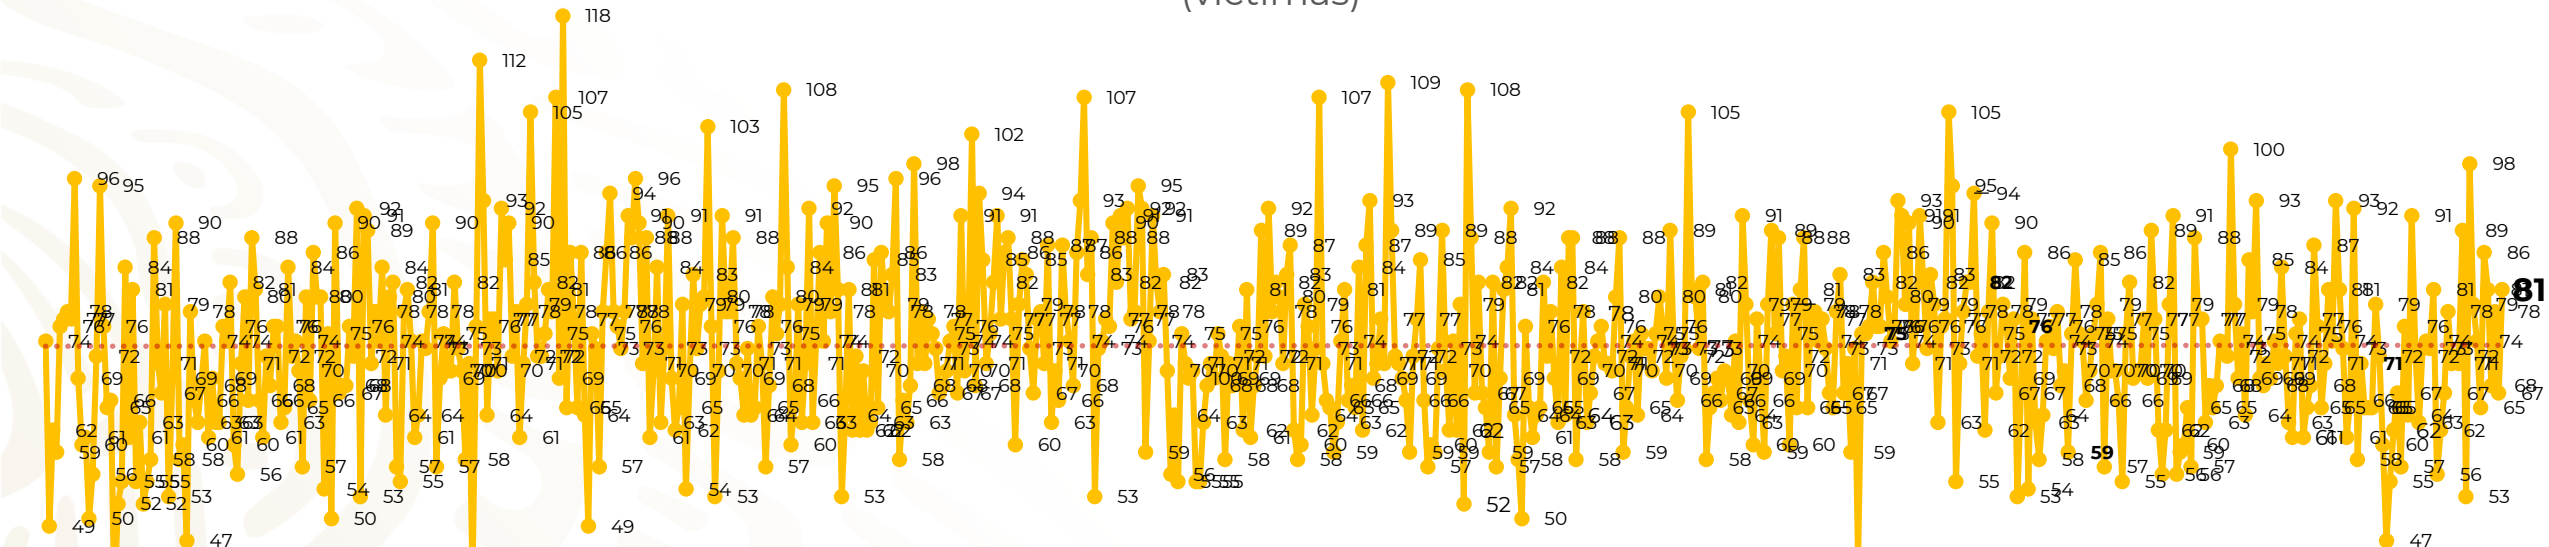

## Víctimas reportadas por delito de homicidio (Fiscalías Estatales y Dependencias Federales)

Entidades	Noviembre 11
Aguascalientes	0
<b>Baja California</b>	<b>8</b>
Baja California Sur	0
Campeche	1
Chiapas	1
Chihuahua	2
Ciudad de México	1
Coahuila	0
Colima	2
Durango	0
<b>Estado de México</b>	<b>9</b>
<b>Guanajuato</b>	<b>11</b>
Guerrero	3
Hidalgo	0
Jalisco	2
Michoacán	5

Entidades	Noviembre 11
Morelos	1
Nayarit	1
Nuevo León	4
Oaxaca	4
Puebla	4
Querétaro	0
Quintana Roo	2
San Luis Potosí	0
Sinaloa	0
Sonora	2
Tabasco	0
Tamaulipas	3
Tlaxcala	0
Veracruz	2
Yucatán	0
<b>Zacatecas</b>	<b>13</b>
<b>Total</b>	<b>81</b>

## HOMICIDIOS DOLOSOS TENDENCIA MENSUAL (víctimas)

Mes	Víctimas	Promedio Diario	Días	Mes	Víctimas	Promedio Diario	Días	Mes	Víctimas	Promedio Diario	Días	Mes	Víctimas	Promedio Diario	Días	Mes	Víctimas	Promedio Diario	Días
May-21	2,462	79.4	31	Dic-21	2,274	73.3	31	Jul-22	2,331	75.1	31	Feb-23	1,987	70.9	28	Sep-23	2,196	73.2	30
Jun-21	2,251	75.0	30	Ene-22	2,061	66.5	31	Ago-22	2,304	74.3	31	Mar-23	2,283	73.6	31	Oct-23	2,148	69.2	31
Jul-21	2,381	76.8	31	Feb-22	1,933	69.0	28	Sep-22	2,329	77.6	30	Abr-23	2,159	71.9	30	Nov-23	830	75.4	11
Ago-21	2,414	77.9	31	Mar-22	2,241	72.3	31	Oct-22	2,481	80.0	31	May-23	2,350	75.8	31				
Sep-21	2,405	80.2	30	Abr-22	2,131	71.0	30	Nov-22	2,071	69.0	30	Jun-23	2,303	76.7	30				
Oct-21	2,332	75.2	31	May-22	2,472	79.7	31	Dic-22	2,277	73.4	31	Jul-23	2,204	71.0	31				
Nov-21	2,242	74.7	30	Jun-22	2,289	76.3	30	Ene-23	2,303	74.3	31	Ago-23	2,216	71.4	31				