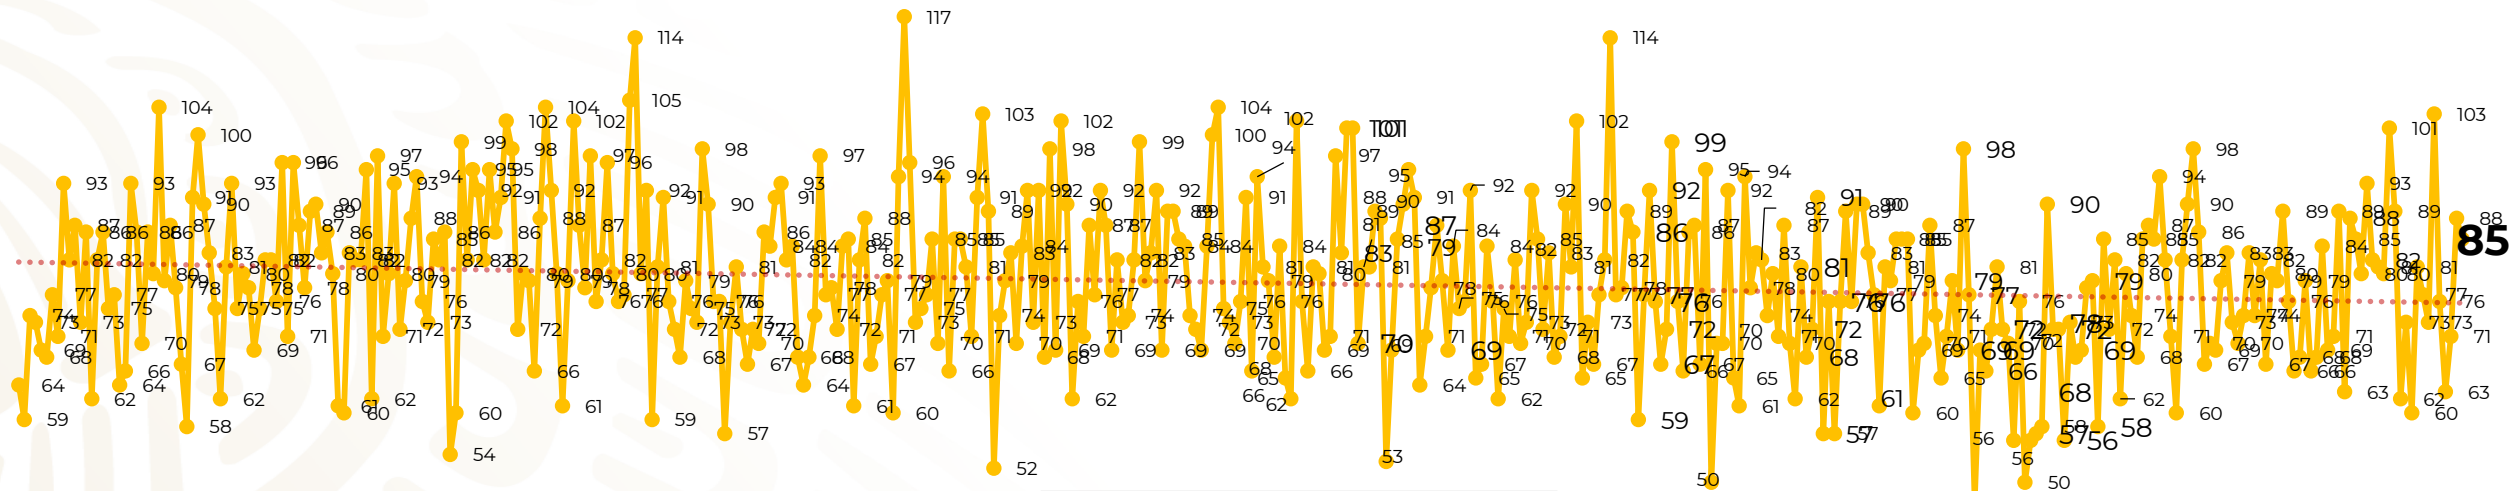

## Víctimas reportadas por delito de homicidio (Fiscalías Estatales y Dependencias Federales)

Entidades	Marzo 12
Aguascalientes	0
Baja California	2
Baja California Sur	0
Campeche	0
Chiapas	2
Chihuahua	4
Ciudad de México	5
Coahuila	0
Colima	4
Durango	0
<b>Estado de México</b>	<b>6</b>
<b>Guanajuato</b>	<b>16</b>
Guerrero	3
Hidalgo	1
Jalisco	4
<b>Michoacán</b>	<b>7</b>

Entidades	Marzo 12
<b>Morelos</b>	<b>7</b>
Nayarit	0
Nuevo León	2
Oaxaca	1
Puebla	3
Querétaro	0
Quintana Roo	2
San Luis Potosí	5
Sinaloa	2
Sonora	2
Tabasco	0
Tamaulipas	0
Tlaxcala	1
Veracruz	0
Yucatán	0
<b>Zacatecas</b>	<b>6</b>
<b>Total</b>	<b>85</b>

## HOMICIDIOS DOLOSOS TENDENCIA MENSUAL (víctimas)

Mes	Víctimas	Promedio Diario	Días	Mes	Víctimas	Promedio Diario	Días	Mes	Víctimas	Promedio Diario	Días	Mes	Víctimas	Promedio Diario	Días
Dic-18 <sup>1</sup>	2,153	79.7	27	Ago-19	2,469	79.6	31	Mar-20	2,585	83.4	31	Oct-20	2,429	78.3	31
Ene-19	2,326	75.0	31	Sep-19	2,386	79.5	30	Abr-20	2,492	83.1	30	Nov-20	2,303	76.7	30
Feb-19	2,326	83.1	28	Oct-19	2,356	76.0	31	May-20	2,423	78.2	31	Dic-20	2,194	70.8	31
Mar-19	2,404	77.5	31	Nov-19	2,370	79.0	30	Jun-20	2,413	80.4	30	Ene-21	2,379	76.7	31
Abr-19	2,227	74.2	30	Dic-19	2,444	78.8	31	Jul-20	2,519	81.2	31	Feb-21	2,206	78.7	28
May-19	2,384	76.9	31	Ene-20	2,376	76.6	31	Ago-20	2,524	81.4	31	Mar-21	912	76.0	12
Jun-19	2,543	84.8	30	Feb-20	2,352	81.1	29	Sep-20	2,315	77.1	30				
Jul-19	2,414	77.8	31												

01-ene. 08-ene. 15-ene. 22-ene. 29-ene. 05-feb. 12-feb. 19-feb. 26-feb. 04-mar. 11-mar. 18-mar. 25-mar. 01-abr. 08-abr. 15-abr. 22-abr. 29-abr. 06-may. 13-may. 20-may. 27-may. 03-jun. 10-jun. 17-jun. 24-jun. 01-jul. 08-jul. 15-jul. 22-jul. 29-jul. 05-ago. 12-ago. 19-ago. 26-ago. 02-sep. 09-sep. 16-sep. 23-sep. 30-sep. 07-oct. 14-oct. 21-oct. 28-oct. 04-nov. 11-nov. 18-nov. 25-nov. 02-dic. 09-dic. 16-dic. 23-dic. 30-dic. 06-ene. 13-ene. 20-ene. 27-ene. 03-feb. 10-feb. 17-feb. 24-feb. 03-mar. 10-mar.