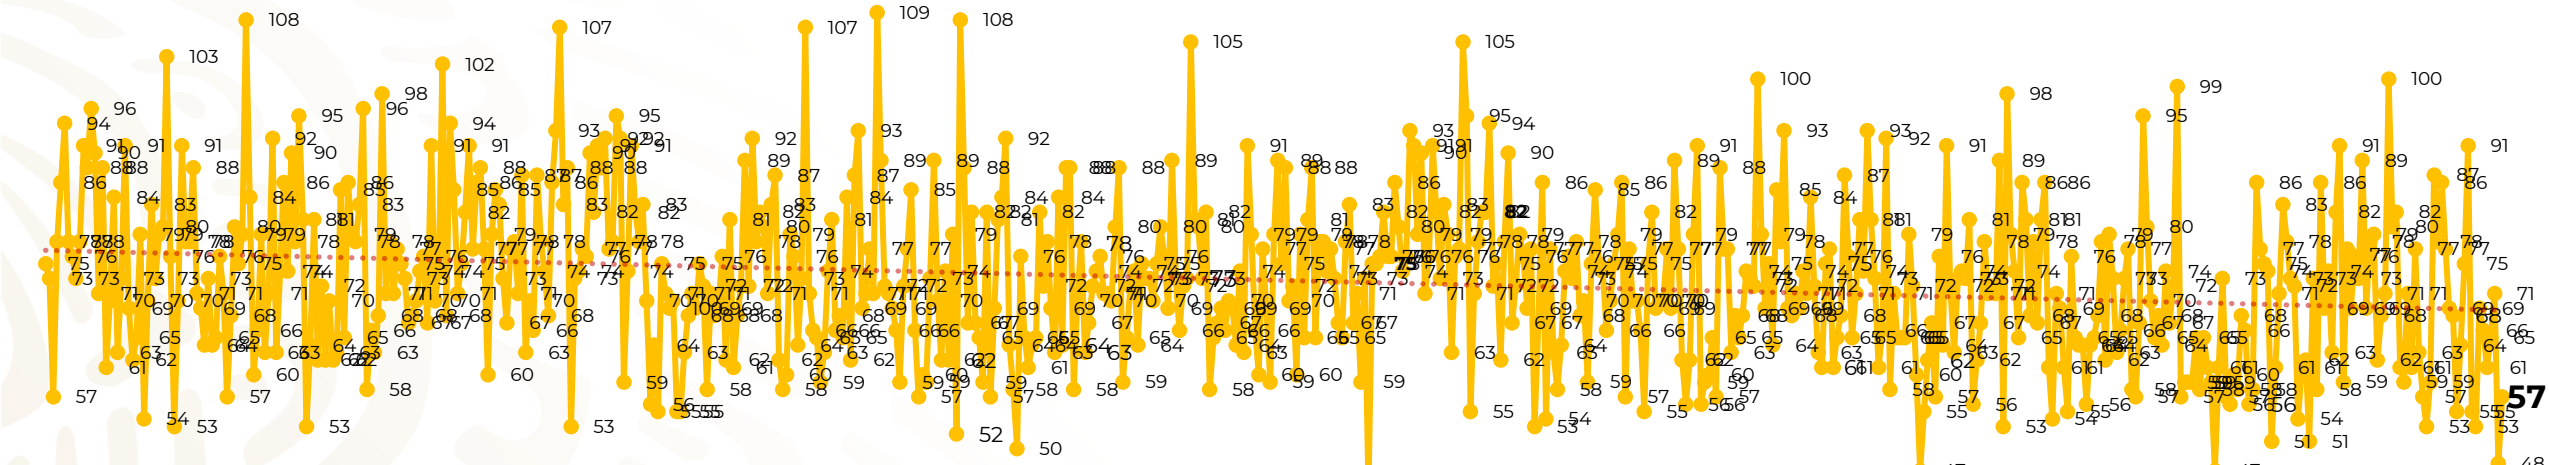

## Víctimas reportadas por delito de homicidio (Fiscalías Estatales y Dependencias Federales)

Entidades	Marzo 12
Aguascalientes	0
Baja California	3
Baja California Sur	0
Campeche	0
Chiapas	5
<b>Chihuahua</b>	<b>6</b>
Ciudad de México	1
Coahuila	0
Colima	1
Durango	0
<b>Estado de México</b>	<b>10</b>
Guanajuato	5
Guerrero	2
Hidalgo	0
<b>Jalisco</b>	<b>6</b>
Michoacán	2

Entidades	Marzo 12
Morelos	4
Nayarit	0
Nuevo León	3
Oaxaca	1
Puebla	2
Querétaro	0
Quintana Roo	0
San Luis Potosí	0
Sinaloa	2
Sonora	0
Tabasco	0
Tamaulipas	0
Tlaxcala	0
Veracruz	4
Yucatán	0
Zacatecas	0
<b>Total</b>	<b>57</b>

## HOMICIDIOS DOLOSOS TENDENCIA MENSUAL (víctimas)

Mes	Víctimas	Promedio Diario	Días	Mes	Víctimas	Promedio Diario	Días	Mes	Víctimas	Promedio Diario	Días	Mes	Víctimas	Promedio Diario	Días	Mes	Víctimas	Promedio Diario	Días
May-21	2,462	79.4	31	Dic-21	2,274	73.3	31	Jul-22	2,331	75.1	31	Feb-23	1,987	70.9	28	Sep-23	2,196	73.2	30
Jun-21	2,251	75.0	30	Ene-22	2,061	66.5	31	Ago-22	2,304	74.3	31	Mar-23	2,283	73.6	31	Oct-23	2,148	69.2	31
Jul-21	2,381	76.8	31	Feb-22	1,933	69.0	28	Sep-22	2,329	77.6	30	Abr-23	2,159	71.9	30	Nov-23	2,101	70.0	30
Ago-21	2,414	77.9	31	Mar-22	2,241	72.3	31	Oct-22	2,481	80.0	31	May-23	2,350	75.8	31	Dic-23	2,051	66.2	31
Sep-21	2,405	80.2	30	Abr-22	2,131	71.0	30	Nov-22	2,071	69.0	30	Jun-23	2,303	76.7	30	Ene-24	2,127	68.6	31
Oct-21	2,332	75.2	31	May-22	2,472	79.7	31	Dic-22	2,277	73.4	31	Jul-23	2,204	71.0	31	Feb-24	2,022	72.2	28
Nov-21	2,242	74.7	30	Jun-22	2,289	76.3	30	Ene-23	2,303	74.3	31	Ago-23	2,216	71.4	31	Mar-24	775	64.5	12