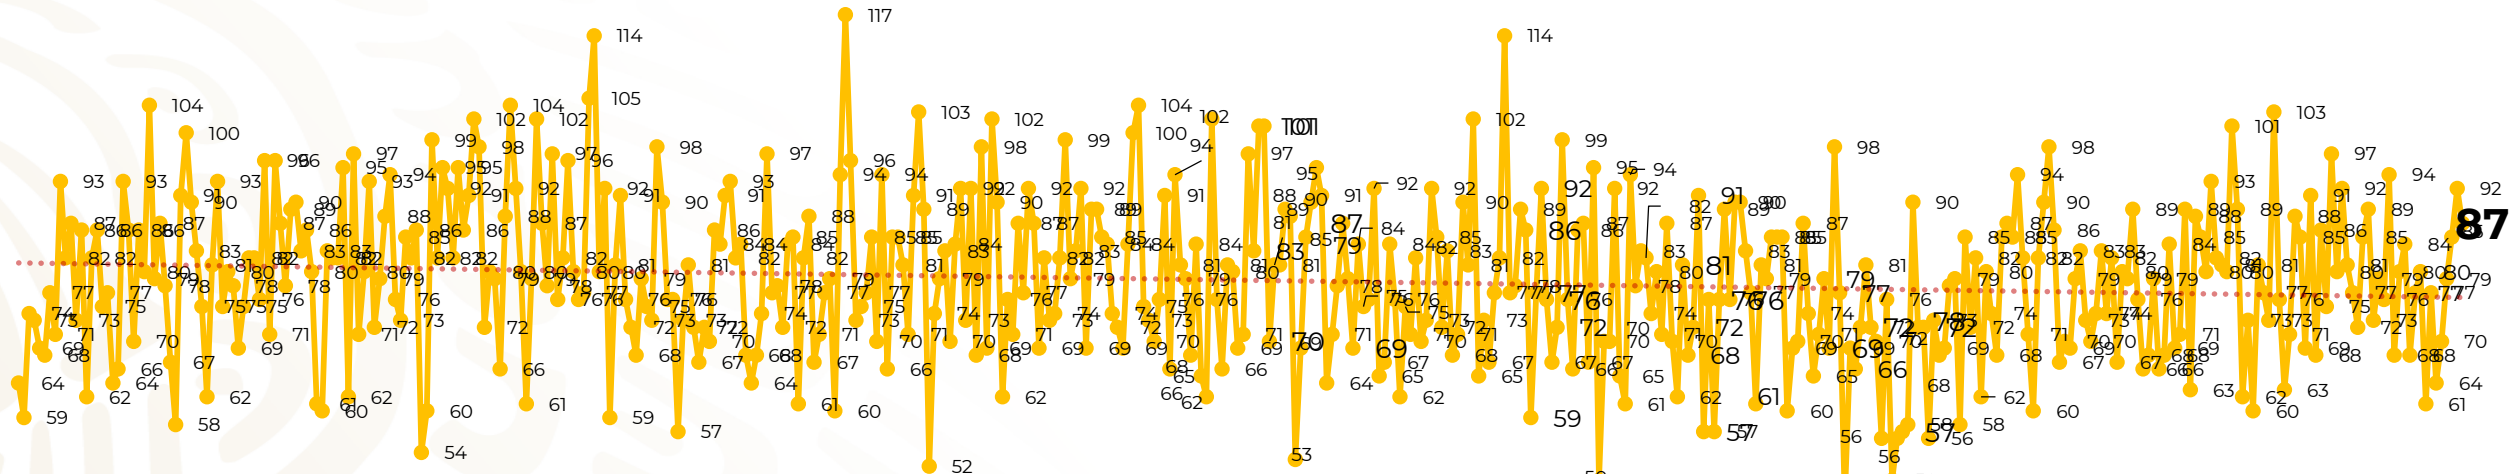

Víctimas reportadas por delito de homicidio (Fiscalías Estatales y Dependencias Federales)

Entidades	Abr 12
Aguascalientes	0
Baja California	0
Baja California Sur	0
Campeche	0
Chiapas	1
Chihuahua	5
Ciudad de México	3
Coahuila	1
Colima	0
Durango	1
Estado de México	10
Guanajuato	10
Guerrero	3
Hidalgo	2
Jalisco	6
Michoacán	15

Entidades	Abr 12
Morelos	7
Nayarit	3
Nuevo León	1
Oaxaca	1
Puebla	4
Querétaro	1
Quintana Roo	3
San Luis Potosí	1
Sinaloa	1
Sonora	4
Tabasco	0
Tamaulipas	1
Tlaxcala	0
Veracruz	1
Yucatán	0
Zacatecas	2
Total	87

Víctimas reportadas por delito de homicidio (Fiscalías Estatales y Dependencias Federales)

HOMICIDIOS DOLOSOS TENDENCIA MENSUAL (víctimas)

Mes	Víctimas	Promedio Diario	Días	Mes	Víctimas	Promedio Diario	Días	Mes	Víctimas	Promedio Diario	Días	Mes	Víctimas	Promedio Diario	Días
Dic-18 ¹	2,153	79.7	27	Ago-19	2,469	79.6	31	Mar-20	2,585	83.4	31	Oct-20	2,429	78.3	31
Ene-19	2,326	75.0	31	Sep-19	2,386	79.5	30	Abr-20	2,492	83.1	30	Nov-20	2,303	76.7	30
Feb-19	2,326	83.1	28	Oct-19	2,356	76.0	31	May-20	2,423	78.2	31	Dic-20	2,194	70.8	31
Mar-19	2,404	77.5	31	Nov-19	2,370	79.0	30	Jun-20	2,413	80.4	30	Ene-21	2,379	76.7	31
Abr-19	2,227	74.2	30	Dic-19	2,444	78.8	31	Jul-20	2,519	81.2	31	Feb-21	2,206	78.7	28
May-19	2,384	76.9	31	Ene-20	2,376	76.6	31	Ago-20	2,524	81.4	31	Mar-21	2,444	78.8	31
Jun-19	2,543	84.8	30	Feb-20	2,352	81.1	29	Sep-20	2,315	77.1	30	Abr-21	924	77.0	12
Jul-19	2,414	77.8	31												

01-ene. 08-ene. 15-ene. 22-ene. 29-ene. 05-feb. 12-feb. 19-feb. 26-feb. 04-mar. 11-mar. 18-mar. 25-mar. 01-abr. 08-abr. 15-abr. 22-abr. 29-abr. 06-may. 13-may. 20-may. 27-may. 03-jun. 10-jun. 17-jun. 24-jun. 01-jul. 08-jul. 15-jul. 22-jul. 29-jul. 05-ago. 12-ago. 19-ago. 26-ago. 02-sep. 09-sep. 16-sep. 23-sep. 30-sep. 07-oct. 14-oct. 21-oct. 28-oct. 04-nov. 11-nov. 18-nov. 25-nov. 02-dic. 09-dic. 16-dic. 23-dic. 30-dic. 06-ene. 13-ene. 20-ene. 27-ene. 03-feb. 10-feb. 17-feb. 24-feb. 03-mar. 10-mar. 17-mar. 24-mar. 31-mar. 07-abr.